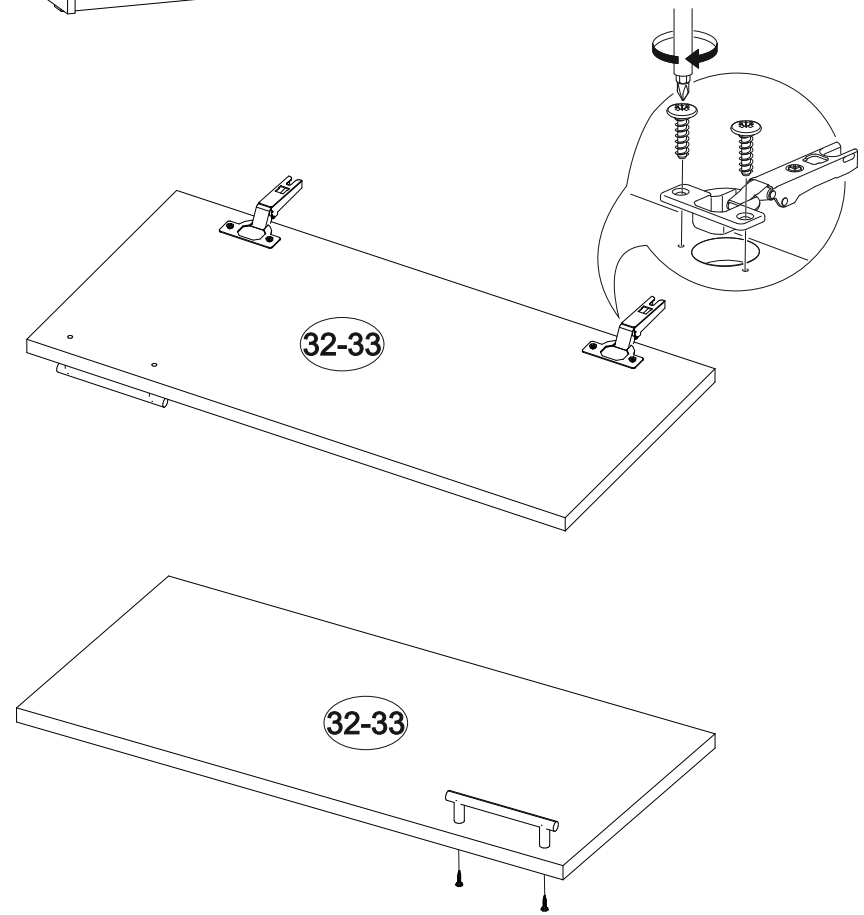

12x

12x

12x

24x

5x

4x

10x

№ дет.	Деталь/Detail	Размер/Size	Кол-во/ Quantity	№ упак./ № pack
1	Бок левый/Side left	800x400	1	1/3
2	Бок правый/Side right	800x400	1	1/3
3-4	Перегородка/Side middle	584x400	2	1/3
5-6	Перегородка/Side middle	83x400	2	1/3
7-8	Вязка/Connecting element	1468x400	2	1/3
9-10	Полка/Shelf	270x390	2	1/3
11-14	Задняя стенка ящика/Back side	838x110	4	1/3
15-18	Бок ящика левый/Side left	380x110	4	1/3
19-22	Бок ящика правый/Side right	380x110	4	1/3
23	Цоколь/Socle	380x110	1	1/3
24-25	Задняя стенка ДВП/Back wall	1495x355	2	1/3
26-29	Дно ящика ДВП/Drawer bottom	865x380	4	1/3
30	Соединитель ДВП/Connector	1460	1	1/3
31	Крышка/Top	1500x420	1	2/3
32-33	Фасад/Front	614x296	2	2/3
34-37	Фасад ящика/Front	150x905	4	2/3

16

17

1

2

3

4

14

15

11

12

13

5

6