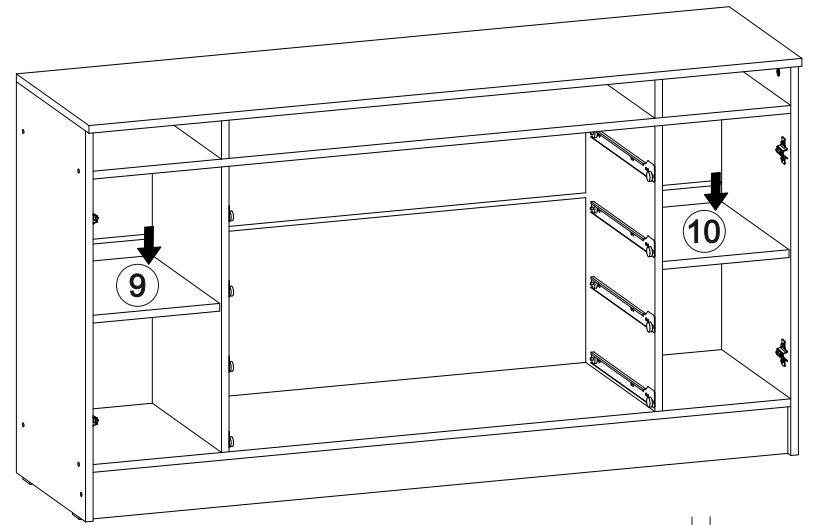

12x

12x

12x

24x

5x

4x

10x

№ дет.	Деталь/Detail	Размер/Size	Кол-во/ Quantity	№ упак./ № pack
1	Бок левый/Side left	800x400	1	1/3
2	Бок правый/Side right	800x400	1	1/3
3-4	Перегородка/Side middle	584x400	2	1/3
5-6	Перегородка/Side middle	83x400	2	1/3
7-8	Вязка/Connecting element	1468x400	2	1/3
9-10	Полка/Shelf	270x390	2	1/3
11-14	Задняя стенка ящика/Back side	838x110	4	1/3
15-18	Бок ящика левый/Side left	380x110	4	1/3
19-22	Бок ящика правый/Side right	380x110	4	1/3
23	Цоколь/Socle	380x110	1	1/3
24-25	Задняя стенка ДВП/Back wall	1495x355	2	1/3
26-29	Дно ящика ДВП/Drawer bottom	865x380	4	1/3
30	Соединитель ДВП/Connector	1460	1	1/3
31	Крышка/Top	1500x420	1	2/3
32-33	Фасад/Front	614x296	2	2/3
34-37	Фасад ящика/Front	150x905	4	2/3

16

17

1

2

3

4

14

15