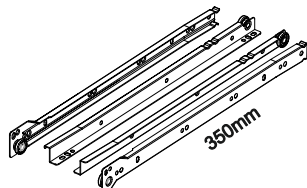

## Венеция КМ-01

		
1500	820	420

26x

18x

1x

24x

30x

50x

12x

12x

12x

24x

5x

4x

10x

№ дет.	Деталь/Detail	Размер/Size	Кол-во/ Quantity	№ упак./ № pack
1	Бок левый/Side left	800x400	1	1/3
2	Бок правый/Side right	800x400	1	1/3
3-4	Перегородка/Side middle	584x400	2	1/3
5-6	Перегородка/Side middle	83x400	2	1/3
7-8	Вязка/Connecting element	1468x400	2	1/3
9-10	Полка/Shelf	270x390	2	1/3
11-14	Задняя стенка ящика/Back side	838x110	4	1/3
15-18	Бок ящика левый/Side left	380x110	4	1/3
19-22	Бок ящика правый/Side right	380x110	4	1/3
23	Цоколь/Socle	380x110	1	1/3
24-25	Задняя стенка ДВП/Back wall	1495x355	2	1/3
26-29	Дно ящика ДВП/Drawer bottom	865x380	4	1/3
30	Соединитель ДВП/Connector	1460	1	1/3
31	Крышка/Top	1500x420	1	2/3
32-33	Фасад/Front	614x296	2	2/3
34-37	Фасад ящика/Front	150x905	4	2/3