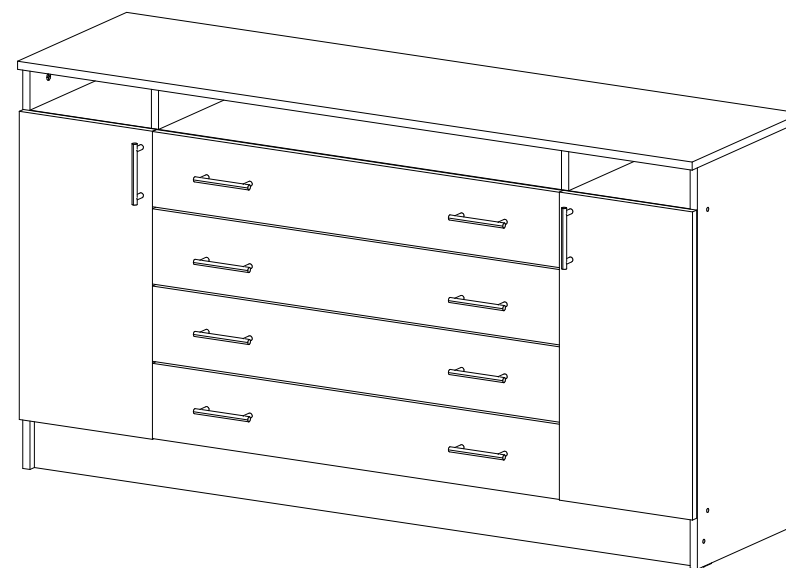

## Венеция КМ-01

		
1500	820	420

26x

18x

1x

24x

30x

50x

12x

12x

12x

24x

5x

4x

10x

№ дет.	Деталь/Detail	Размер/Size	Кол-во/ Quantity	№ упак./ № pack
1	Бок левый/Side left	800x400	1	1/3
2	Бок правый/Side right	800x400	1	1/3
3-4	Перегородка/Side middle	584x400	2	1/3
5-6	Перегородка/Side middle	83x400	2	1/3
7-8	Вязка/Connecting element	1468x400	2	1/3
9-10	Полка/Shelf	270x390	2	1/3
11-14	Задняя стенка ящика/Back side	838x110	4	1/3
15-18	Бок ящика левый/Side left	380x110	4	1/3
19-22	Бок ящика правый/Side right	380x110	4	1/3
23	Цоколь/Socle	380x110	1	1/3
24-25	Задняя стенка ДВП/Back wall	1495x355	2	1/3
26-29	Дно ящика ДВП/Drawer bottom	865x380	4	1/3
30	Соединитель ДВП/Connector	1460	1	1/3
31	Крышка/Top	1500x420	1	2/3
32-33	Фасад/Front	614x296	2	2/3
34-37	Фасад ящика/Front	150x905	4	2/3