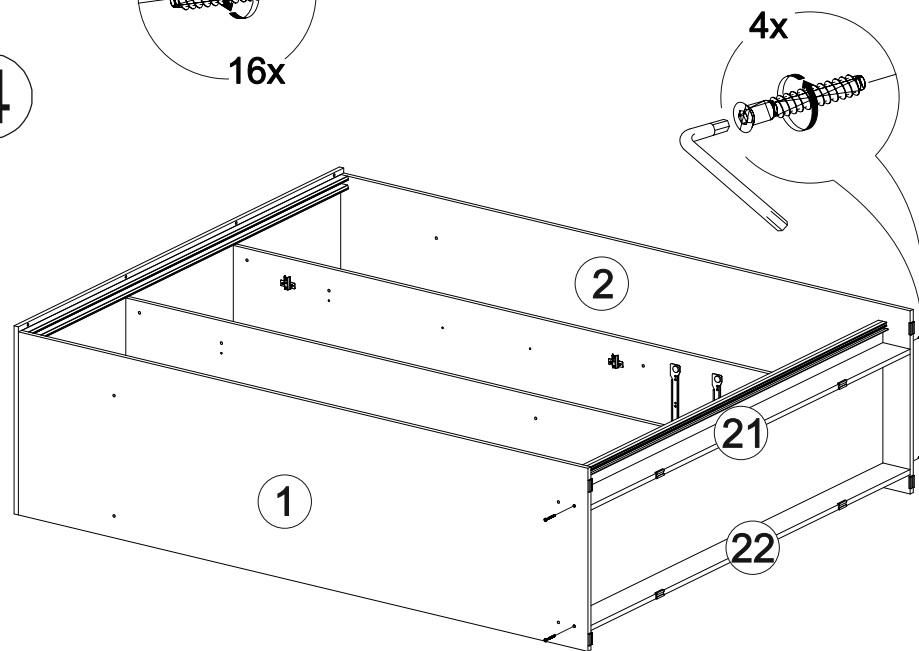

## Шкаф-купе Фортуна

1700	2100	600

В мебельном наборе могут быть конструктивные изменения, не указанные в данной инструкции и не ухудшающие качество изделия.

№ дет.	Деталь/Detail	Размер/Size	Кол-во/ Quantity	№ упак./ № pack
1	Бок левый/Side left	2084x584	1	1/5
2	Бок правый/Side right	2084x584	1	1/5
3-6	Задняя стенка ДВП/Back wall	1695x495	4	1/5
7-9	Дно ящика ДВП/Bottom	520x450	3	1/5
10	Перегородка левая/Side left	1968x525	1	2/5
11	Перегородка правая/Side right	1968x525	1	2/5
12-13	Вязка/Connecting element	545x525	2	2/5
14	Вязка/Connecting element	545x478	1	2/5
15-17	Задняя стенка ящика/Back side	489x100	3	2/5
18	Крышка/Top	1700x600	1	3/5
19	Вязка/Connecting element	1668x530	1	3/5
20	Планка/Plank	1700x100	1	3/5
21-22	Цоколь/Socle	1688x120	2	3/5
23-25	Полка/Shelf	545x450	3	3/5
26-28	Бок ящика левый/Side left	450x100	3	3/5
29-31	Бок ящика правый/Side right	450x100	3	3/5
32-34	Фасад ящика/Front	150x538	3	3/5
35	Планка/Plank	545x100	1	3/5
36-37	Труба овальная/Oval tube	540	2	3/5
40-41	Фасад/Front	1952x555	2	4/5
42-43	Фасад/Front	1398x268	2	4/5
44-47	Зеркало/Mirror	150x150	4	4/5
48-51	Зеркало/Mirror	150x290	4	4/5
52-53	Зеркало/Mirror	1460x150	2	4/5
54-55	Зеркало/Mirror	1460x290	2	4/5
56-58	Соединитель ДВП/Connector	1668	3	1/5

1

2

21

20

3

4

Деталь №19 крепится к бокам направляющей **ВНИЗ**

5