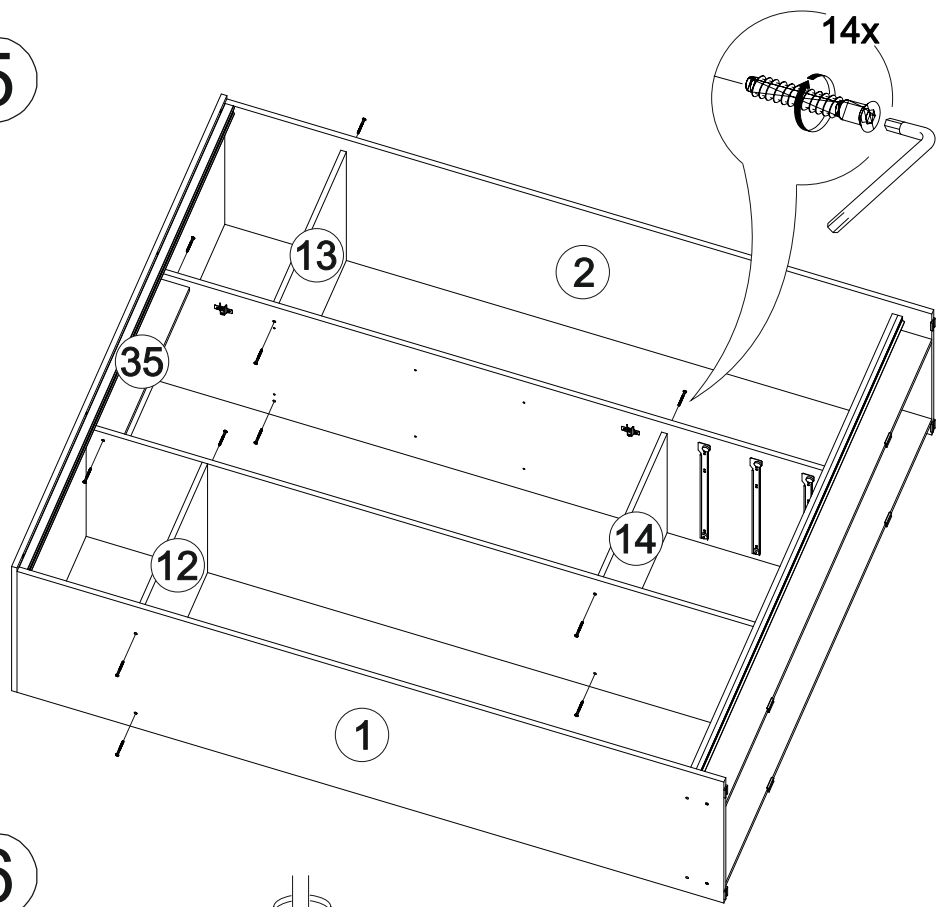

## Шкаф-купе Фортуна

1700	2100	600

В мебельном наборе могут быть конструктивные изменения, не указанные в данной инструкции и не ухудшающие качество изделия.

№ дет.	Деталь/Detail	Размер/Size	Кол-во/ Quantity	№ упак./ № pack
1	Бок левый/Side left	2084x584	1	1/5
2	Бок правый/Side right	2084x584	1	1/5
3-6	Задняя стенка ДВП/Back wall	1695x495	4	1/5
7-9	Дно ящика ДВП/Bottom	520x450	3	1/5
10	Перегородка левая/Side left	1968x525	1	2/5
11	Перегородка правая/Side right	1968x525	1	2/5
12-13	Вязка/Connecting element	545x525	2	2/5
14	Вязка/Connecting element	545x478	1	2/5
15-17	Задняя стенка ящика/Back side	489x100	3	2/5
18	Крышка/Top	1700x600	1	3/5
19	Вязка/Connecting element	1668x530	1	3/5
20	Планка/Plank	1700x100	1	3/5
21-22	Цоколь/Socle	1688x120	2	3/5
23-25	Полка/Shelf	545x450	3	3/5
26-28	Бок ящика левый/Side left	450x100	3	3/5
29-31	Бок ящика правый/Side right	450x100	3	3/5
32-34	Фасад ящика/Front	150x538	3	3/5
35	Планка/Plank	545x100	1	3/5
36-37	Труба овальная/Oval tube	540	2	3/5
40-41	Фасад/Front	1952x555	2	4/5
42-43	Фасад/Front	1398x268	2	4/5
44-47	Зеркало/Mirror	150x150	4	4/5
48-51	Зеркало/Mirror	150x290	4	4/5
52-53	Зеркало/Mirror	1460x150	2	4/5
54-55	Зеркало/Mirror	1460x290	2	4/5
56-58	Соединитель ДВП/Connector	1668	3	1/5

1

2

21

20

3

4

Деталь №19 крепится к бокам направляющей **ВНИЗ**

5