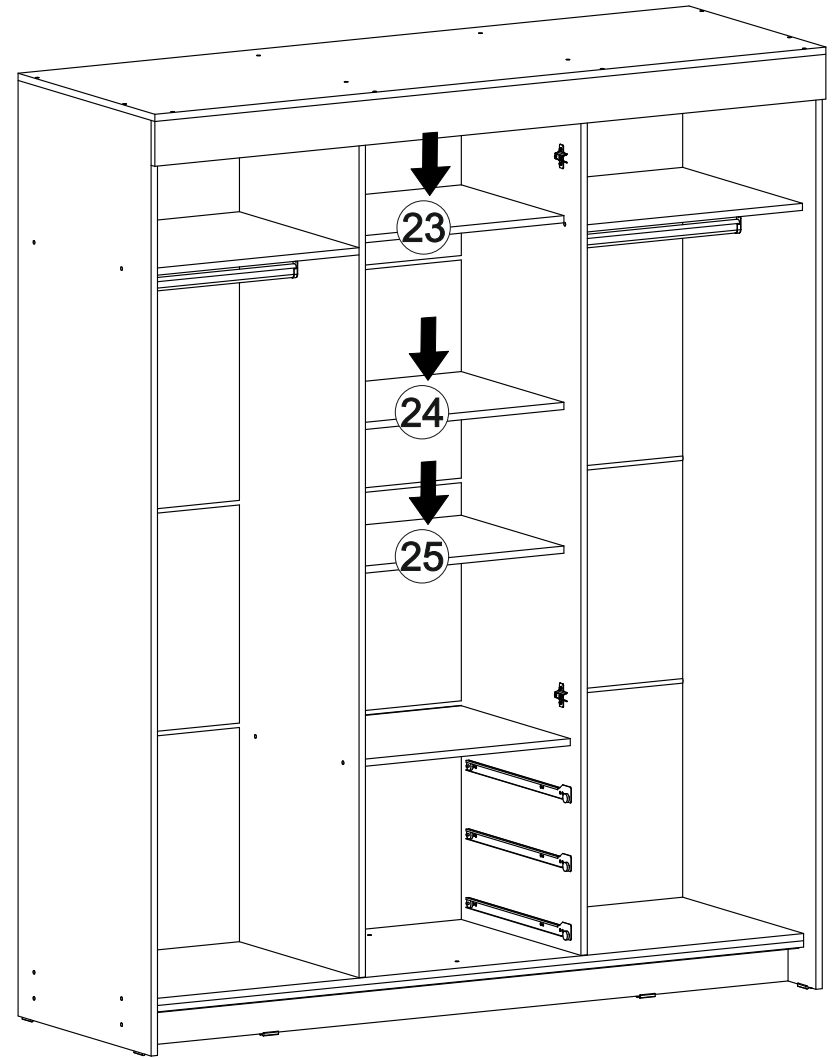

## Шкаф-купе Фортуна

1700	2100	600

В мебельном наборе могут быть конструктивные изменения, не указанные в данной инструкции и не ухудшающие качество изделия.

№ дет.	Деталь/Detail	Размер/Size	Кол-во/ Quantity	№ упак./ № pack
1	Бок левый/Side left	2084x584	1	1/5
2	Бок правый/Side right	2084x584	1	1/5
3-6	Задняя стенка ДВП/Back wall	1695x495	4	1/5
7-9	Дно ящика ДВП/Bottom	520x450	3	1/5
10	Перегородка левая/Side left	1968x525	1	2/5
11	Перегородка правая/Side right	1968x525	1	2/5
12-13	Вязка/Connecting element	545x525	2	2/5
14	Вязка/Connecting element	545x478	1	2/5
15-17	Задняя стенка ящика/Back side	489x100	3	2/5
18	Крышка/Top	1700x600	1	3/5
19	Вязка/Connecting element	1668x530	1	3/5
20	Планка/Plank	1700x100	1	3/5
21-22	Цоколь/Socle	1688x120	2	3/5
23-25	Полка/Shelf	545x450	3	3/5
26-28	Бок ящика левый/Side left	450x100	3	3/5
29-31	Бок ящика правый/Side right	450x100	3	3/5
32-34	Фасад ящика/Front	150x538	3	3/5
35	Планка/Plank	545x100	1	3/5
36-37	Труба овальная/Oval tube	540	2	3/5
40-41	Фасад/Front	1952x555	2	4/5
42-43	Фасад/Front	1398x268	2	4/5
44-47	Зеркало/Mirror	150x150	4	4/5
48-51	Зеркало/Mirror	150x290	4	4/5
52-53	Зеркало/Mirror	1460x150	2	4/5
54-55	Зеркало/Mirror	1460x290	2	4/5
56-58	Соединитель ДВП/Connector	1668	3	1/5

1

2

21

20

3

4

Деталь №19 крепится к бокам направляющей **ВНИЗ**

5

6

19

18

7

8

9

17

15

16

10

11

13

12

14