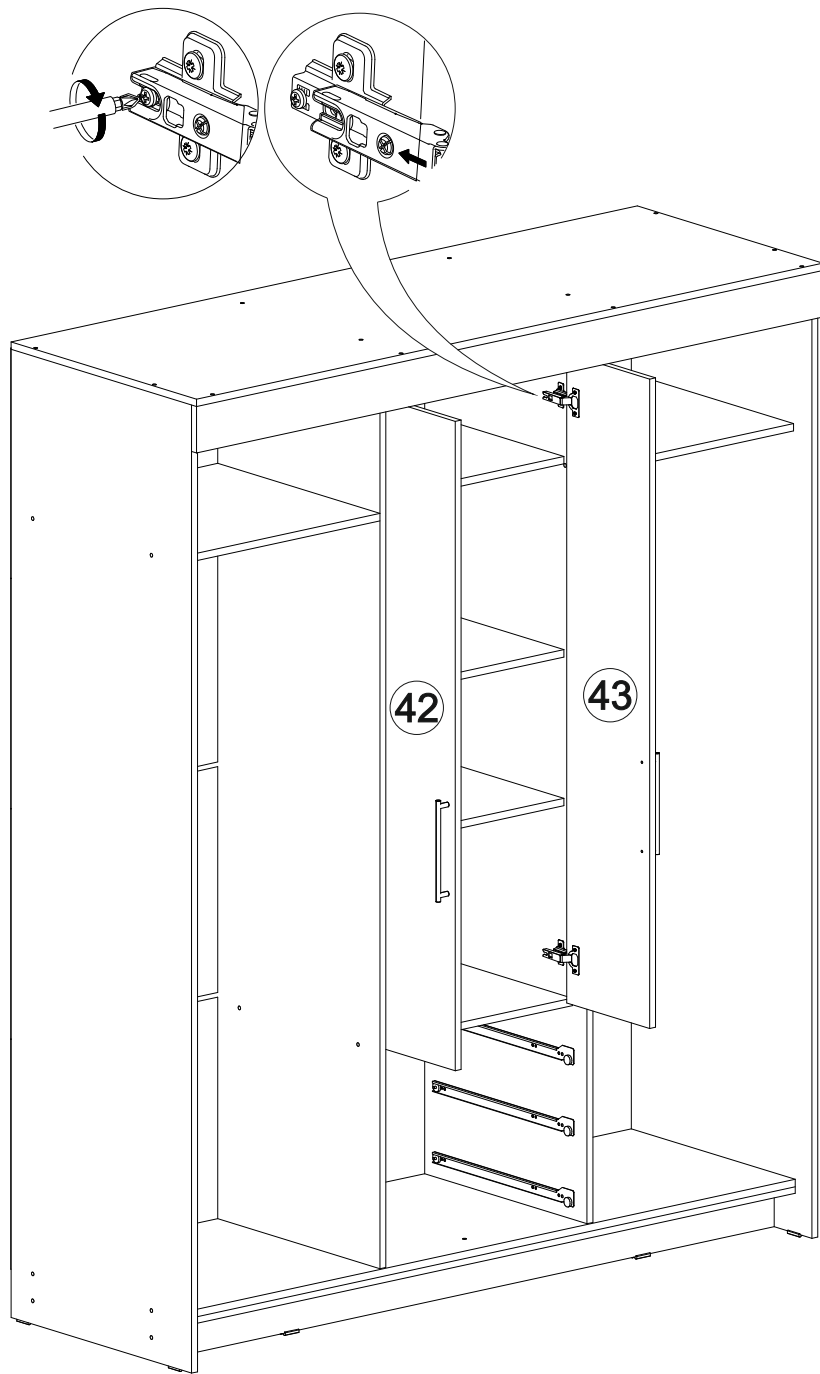

## Шкаф-купе Фортуна

1700	2100	600

В мебельном наборе могут быть конструктивные изменения, не указанные в данной инструкции и не ухудшающие качество изделия.

№ дет.	Деталь/Detail	Размер/Size	Кол-во/ Quantity	№ упак./ № pack
1	Бок левый/Side left	2084x584	1	1/5
2	Бок правый/Side right	2084x584	1	1/5
3-6	Задняя стенка ДВП/Back wall	1695x495	4	1/5
7-9	Дно ящика ДВП/Bottom	520x450	3	1/5
10	Перегородка левая/Side left	1968x525	1	2/5
11	Перегородка правая/Side right	1968x525	1	2/5
12-13	Вязка/Connecting element	545x525	2	2/5
14	Вязка/Connecting element	545x478	1	2/5
15-17	Задняя стенка ящика/Back side	489x100	3	2/5
18	Крышка/Top	1700x600	1	3/5
19	Вязка/Connecting element	1668x530	1	3/5
20	Планка/Plank	1700x100	1	3/5
21-22	Цоколь/Socle	1688x120	2	3/5
23-25	Полка/Shelf	545x450	3	3/5
26-28	Бок ящика левый/Side left	450x100	3	3/5
29-31	Бок ящика правый/Side right	450x100	3	3/5
32-34	Фасад ящика/Front	150x538	3	3/5
35	Планка/Plank	545x100	1	3/5
36-37	Труба овальная/Oval tube	540	2	3/5
40-41	Фасад/Front	1952x555	2	4/5
42-43	Фасад/Front	1398x268	2	4/5
44-47	Зеркало/Mirror	150x150	4	4/5
48-51	Зеркало/Mirror	150x290	4	4/5
52-53	Зеркало/Mirror	1460x150	2	4/5
54-55	Зеркало/Mirror	1460x290	2	4/5
56-58	Соединитель ДВП/Connector	1668	3	1/5

1

2

21

20

3

4

Деталь №19 крепится к бокам направляющей **ВНИЗ**

5

6

19

18

7

8

9

17

15