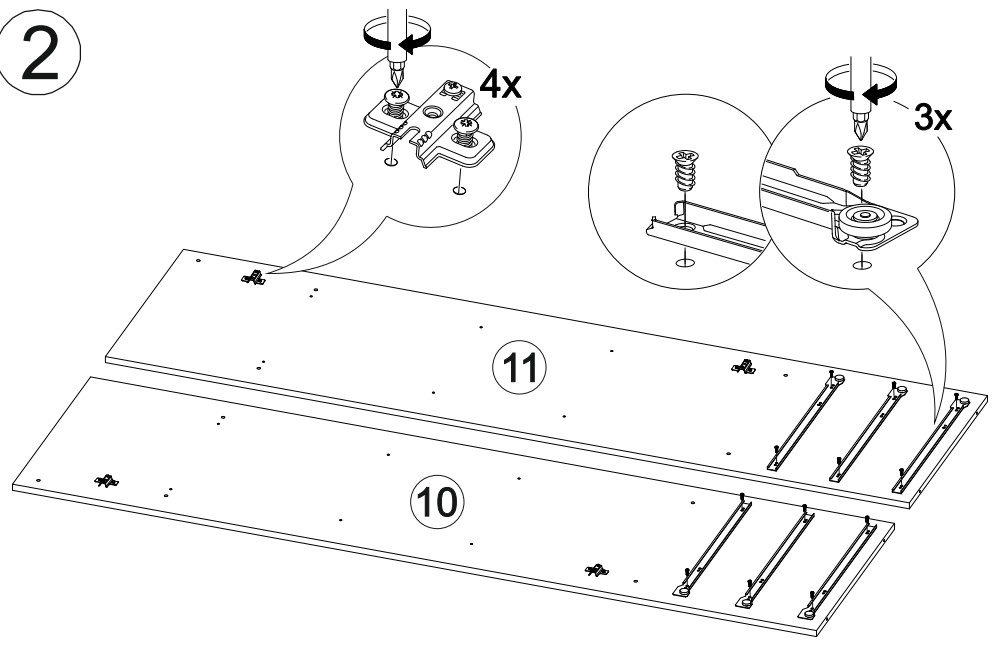

## Шкаф-купе Фортуна

1700	2100	600

В мебельном наборе могут быть конструктивные изменения, не указанные в данной инструкции и не ухудшающие качество изделия.

№ дет.	Деталь/Detail	Размер/Size	Кол-во/ Quantity	№ упак./ № pack
1	Бок левый/Side left	2084x584	1	1/5
2	Бок правый/Side right	2084x584	1	1/5
3-6	Задняя стенка ДВП/Back wall	1695x495	4	1/5
7-9	Дно ящика ДВП/Bottom	520x450	3	1/5
10	Перегородка левая/Side left	1968x525	1	2/5
11	Перегородка правая/Side right	1968x525	1	2/5
12-13	Вязка/Connecting element	545x525	2	2/5
14	Вязка/Connecting element	545x478	1	2/5
15-17	Задняя стенка ящика/Back side	489x100	3	2/5
18	Крышка/Top	1700x600	1	3/5
19	Вязка/Connecting element	1668x530	1	3/5
20	Планка/Plank	1700x100	1	3/5
21-22	Цоколь/Socle	1688x120	2	3/5
23-25	Полка/Shelf	545x450	3	3/5
26-28	Бок ящика левый/Side left	450x100	3	3/5
29-31	Бок ящика правый/Side right	450x100	3	3/5
32-34	Фасад ящика/Front	150x538	3	3/5
35	Планка/Plank	545x100	1	3/5
36-37	Труба овальная/Oval tube	540	2	3/5
40-41	Фасад/Front	1952x555	2	4/5
42-43	Фасад/Front	1398x268	2	4/5
44-47	Зеркало/Mirror	150x150	4	4/5
48-51	Зеркало/Mirror	150x290	4	4/5
52-53	Зеркало/Mirror	1460x150	2	4/5
54-55	Зеркало/Mirror	1460x290	2	4/5
56-58	Соединитель ДВП/Connector	1668	3	1/5

1

2

21

20

3

4

Деталь №19 крепится к бокам направляющей **ВНИЗ**

5