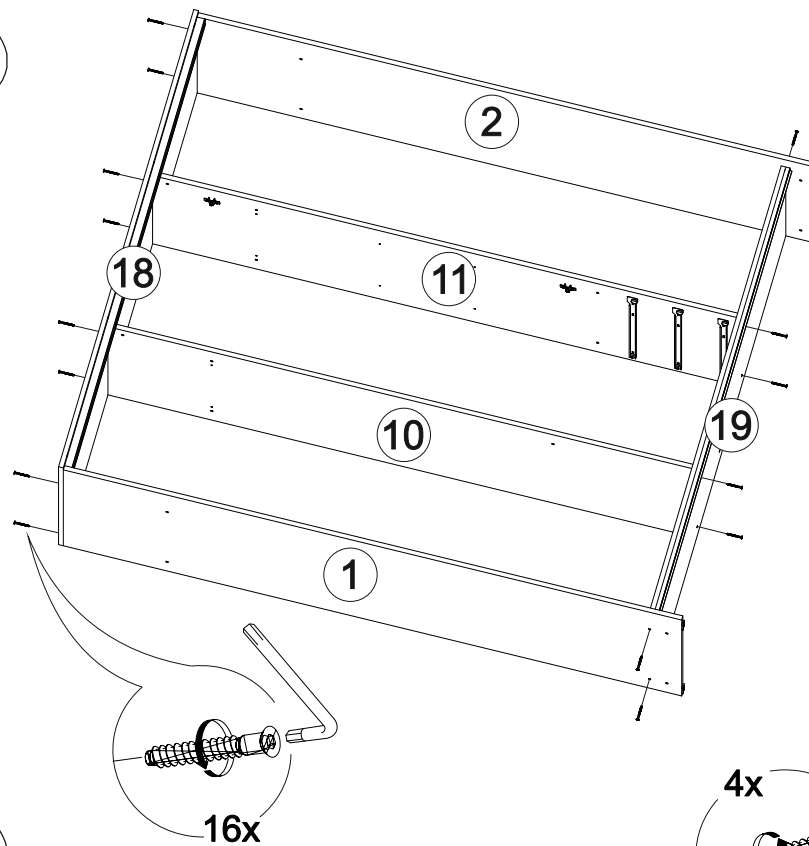

## Шкаф-купе Фортуна

1700	2100	600

В мебельном наборе могут быть конструктивные изменения, не указанные в данной инструкции и не ухудшающие качество изделия.

№ дет.	Деталь/Detail	Размер/Size	Кол-во/ Quantity	№ упак./ № pack
1	Бок левый/Side left	2084x584	1	1/5
2	Бок правый/Side right	2084x584	1	1/5
3-6	Задняя стенка ДВП/Back wall	1695x495	4	1/5
7-9	Дно ящика ДВП/Bottom	520x450	3	1/5
10	Перегородка левая/Side left	1968x525	1	2/5
11	Перегородка правая/Side right	1968x525	1	2/5
12-13	Вязка/Connecting element	545x525	2	2/5
14	Вязка/Connecting element	545x478	1	2/5
15-17	Задняя стенка ящика/Back side	489x100	3	2/5
18	Крышка/Top	1700x600	1	3/5
19	Вязка/Connecting element	1668x530	1	3/5
20	Планка/Plank	1700x100	1	3/5
21-22	Цоколь/Socle	1688x120	2	3/5
23-25	Полка/Shelf	545x450	3	3/5
26-28	Бок ящика левый/Side left	450x100	3	3/5
29-31	Бок ящика правый/Side right	450x100	3	3/5
32-34	Фасад ящика/Front	150x538	3	3/5
35	Планка/Plank	545x100	1	3/5
36-37	Труба овальная/Oval tube	540	2	3/5
40-41	Фасад/Front	1952x555	2	4/5
42-43	Фасад/Front	1398x268	2	4/5
44-47	Зеркало/Mirror	150x150	4	4/5
48-51	Зеркало/Mirror	150x290	4	4/5
52-53	Зеркало/Mirror	1460x150	2	4/5
54-55	Зеркало/Mirror	1460x290	2	4/5
56-58	Соединитель ДВП/Connector	1668	3	1/5

1

2

21

20

3

4

Деталь №19 крепится к бокам направляющей **ВНИЗ**

5