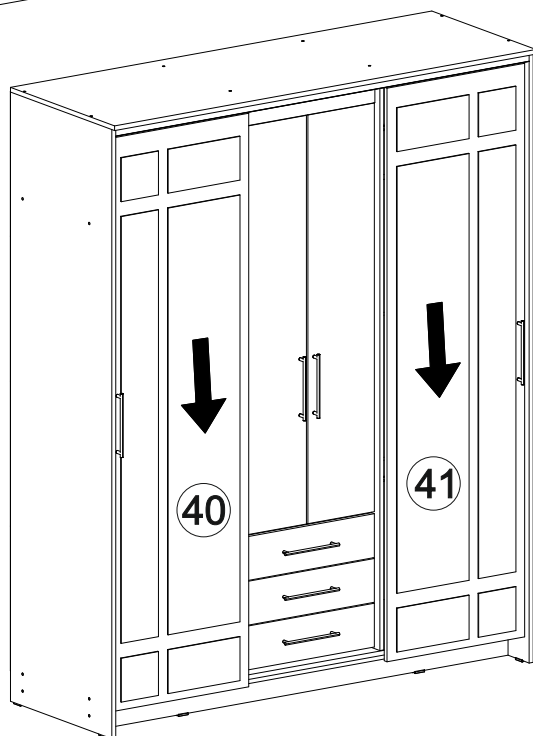

## Шкаф-купе Фортуна

1700	2100	600

В мебельном наборе могут быть конструктивные изменения, не указанные в данной инструкции и не ухудшающие качество изделия.

№ дет.	Деталь/Detail	Размер/Size	Кол-во/ Quantity	№ упак./ № pack
1	Бок левый/Side left	2084x584	1	1/5
2	Бок правый/Side right	2084x584	1	1/5
3-6	Задняя стенка ДВП/Back wall	1695x495	4	1/5
7-9	Дно ящика ДВП/Bottom	520x450	3	1/5
10	Перегородка левая/Side left	1968x525	1	2/5
11	Перегородка правая/Side right	1968x525	1	2/5
12-13	Вязка/Connecting element	545x525	2	2/5
14	Вязка/Connecting element	545x478	1	2/5
15-17	Задняя стенка ящика/Back side	489x100	3	2/5
18	Крышка/Top	1700x600	1	3/5
19	Вязка/Connecting element	1668x530	1	3/5
20	Планка/Plank	1700x100	1	3/5
21-22	Цоколь/Socle	1688x120	2	3/5
23-25	Полка/Shelf	545x450	3	3/5
26-28	Бок ящика левый/Side left	450x100	3	3/5
29-31	Бок ящика правый/Side right	450x100	3	3/5
32-34	Фасад ящика/Front	150x538	3	3/5
35	Планка/Plank	545x100	1	3/5
36-37	Труба овальная/Oval tube	540	2	3/5
40-41	Фасад/Front	1952x555	2	4/5
42-43	Фасад/Front	1398x268	2	4/5
44-47	Зеркало/Mirror	150x150	4	4/5
48-51	Зеркало/Mirror	150x290	4	4/5
52-53	Зеркало/Mirror	1460x150	2	4/5
54-55	Зеркало/Mirror	1460x290	2	4/5
56-58	Соединитель ДВП/Connector	1668	3	1/5

1

2

21

20

3

4

Деталь №19 крепится к бокам направляющей **ВНИЗ**

5