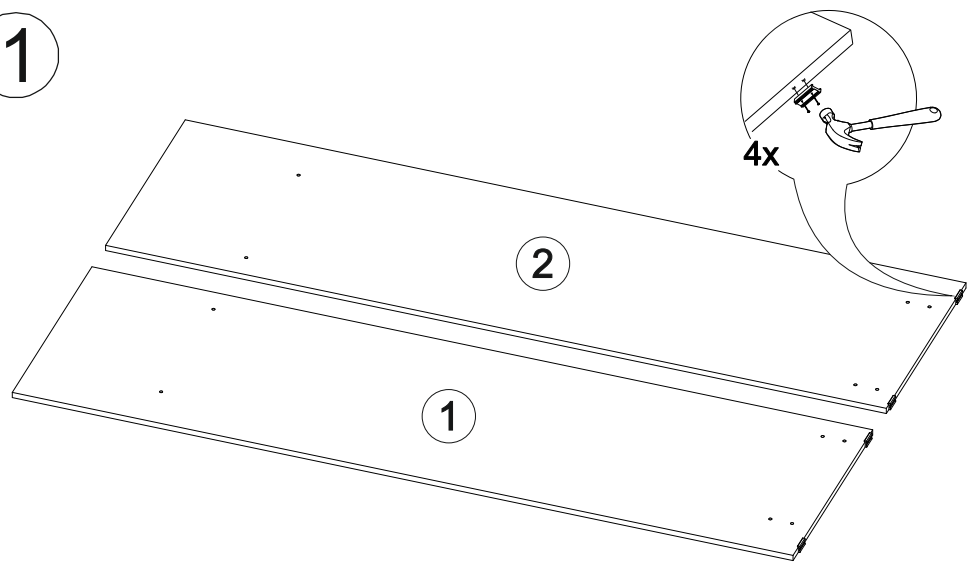

## Шкаф-купе Фортуна

1700	2100	600

В мебельном наборе могут быть конструктивные изменения, не указанные в данной инструкции и не ухудшающие качество изделия.

№ дет.	Деталь/Detail	Размер/Size	Кол-во/ Quantity	№ упак./ № pack
1	Бок левый/Side left	2084x584	1	1/5
2	Бок правый/Side right	2084x584	1	1/5
3-6	Задняя стенка ДВП/Back wall	1695x495	4	1/5
7-9	Дно ящика ДВП/Bottom	520x450	3	1/5
10	Перегородка левая/Side left	1968x525	1	2/5
11	Перегородка правая/Side right	1968x525	1	2/5
12-13	Вязка/Connecting element	545x525	2	2/5
14	Вязка/Connecting element	545x478	1	2/5
15-17	Задняя стенка ящика/Back side	489x100	3	2/5
18	Крышка/Top	1700x600	1	3/5
19	Вязка/Connecting element	1668x530	1	3/5
20	Планка/Plank	1700x100	1	3/5
21-22	Цоколь/Socle	1688x120	2	3/5
23-25	Полка/Shelf	545x450	3	3/5
26-28	Бок ящика левый/Side left	450x100	3	3/5
29-31	Бок ящика правый/Side right	450x100	3	3/5
32-34	Фасад ящика/Front	150x538	3	3/5
35	Планка/Plank	545x100	1	3/5
36-37	Труба овальная/Oval tube	540	2	3/5
40-41	Фасад/Front	1952x555	2	4/5
42-43	Фасад/Front	1398x268	2	4/5
44-47	Зеркало/Mirror	150x150	4	4/5
48-51	Зеркало/Mirror	150x290	4	4/5
52-53	Зеркало/Mirror	1460x150	2	4/5
54-55	Зеркало/Mirror	1460x290	2	4/5
56-58	Соединитель ДВП/Connector	1668	3	1/5

1

2

21

20

3

4

Деталь №19 крепится к бокам направляющей **ВНИЗ**

5