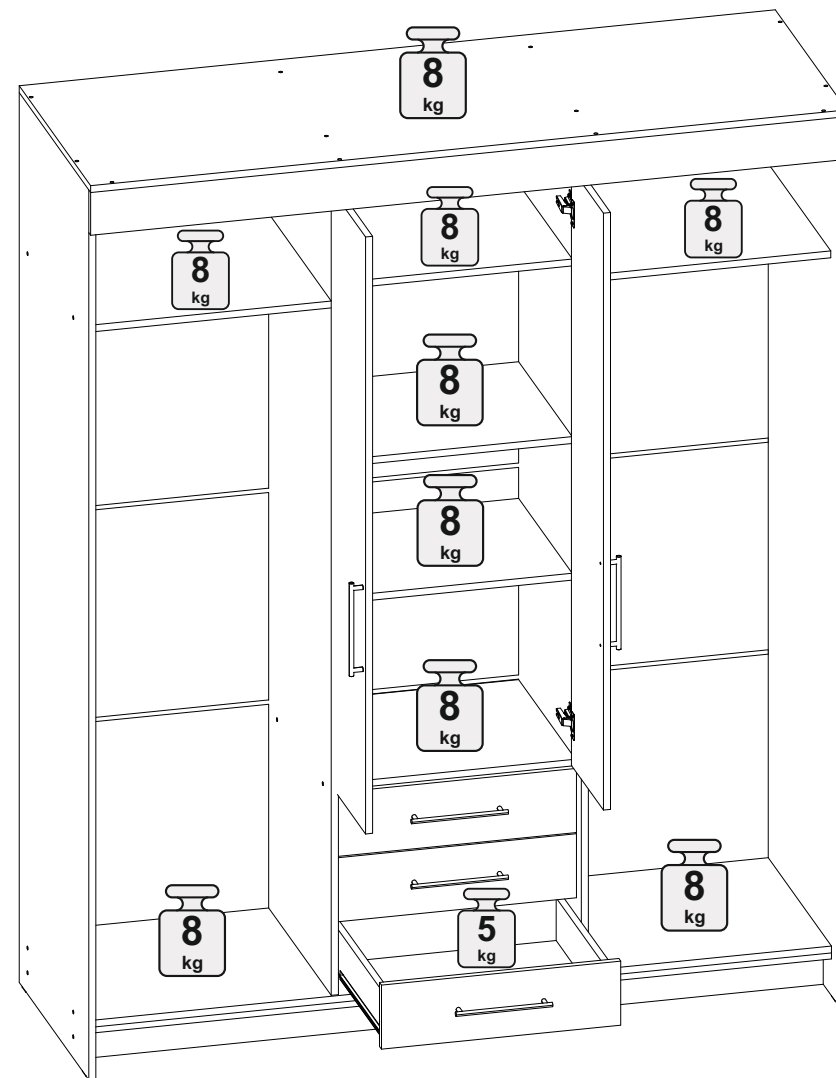

## Шкаф-купе Фортуна

1700	2100	600

В мебельном наборе могут быть конструктивные изменения, не указанные в данной инструкции и не ухудшающие качество изделия.

№ дет.	Деталь/Detail	Размер/Size	Кол-во/ Quantity	№ упак./ № pack
1	Бок левый/Side left	2084x584	1	1/5
2	Бок правый/Side right	2084x584	1	1/5
3-6	Задняя стенка ДВП/Back wall	1695x495	4	1/5
7-9	Дно ящика ДВП/Bottom	520x450	3	1/5
10	Перегородка левая/Side left	1968x525	1	2/5
11	Перегородка правая/Side right	1968x525	1	2/5
12-13	Вязка/Connecting element	545x525	2	2/5
14	Вязка/Connecting element	545x478	1	2/5
15-17	Задняя стенка ящика/Back side	489x100	3	2/5
18	Крышка/Top	1700x600	1	3/5
19	Вязка/Connecting element	1668x530	1	3/5
20	Планка/Plank	1700x100	1	3/5
21-22	Цоколь/Socle	1688x120	2	3/5
23-25	Полка/Shelf	545x450	3	3/5
26-28	Бок ящика левый/Side left	450x100	3	3/5
29-31	Бок ящика правый/Side right	450x100	3	3/5
32-34	Фасад ящика/Front	150x538	3	3/5
35	Планка/Plank	545x100	1	3/5
36-37	Труба овальная/Oval tube	540	2	3/5
40-41	Фасад/Front	1952x555	2	4/5
42-43	Фасад/Front	1398x268	2	4/5
44-47	Зеркало/Mirror	150x150	4	4/5
48-51	Зеркало/Mirror	150x290	4	4/5
52-53	Зеркало/Mirror	1460x150	2	4/5
54-55	Зеркало/Mirror	1460x290	2	4/5
56-58	Соединитель ДВП/Connector	1668	3	1/5

1

2

21

20

3

4

Деталь №19 крепится к бокам направляющей **ВНИЗ**

5