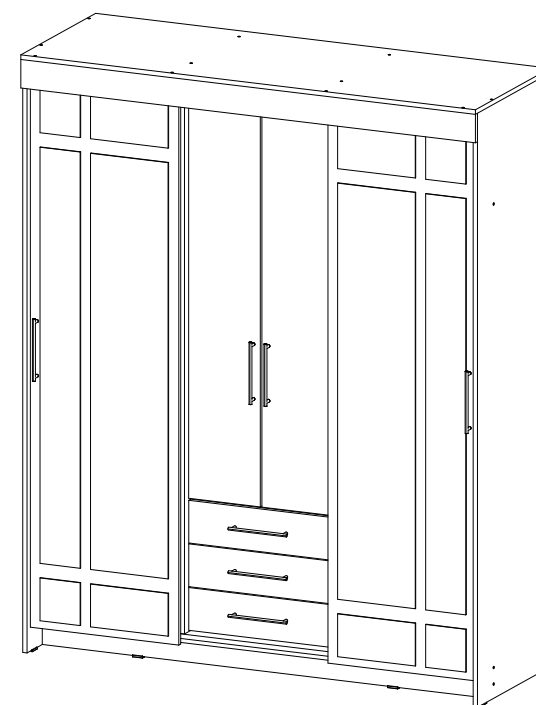

## Шкаф-купе Фортуна

1700	2100	600

В мебельном наборе могут быть конструктивные изменения, не указанные в данной инструкции и не ухудшающие качество изделия.

№ дет.	Деталь/Detail	Размер/Size	Кол-во/ Quantity	№ упак./ № pack
1	Бок левый/Side left	2084x584	1	1/5
2	Бок правый/Side right	2084x584	1	1/5
3-6	Задняя стенка ДВП/Back wall	1695x495	4	1/5
7-9	Дно ящика ДВП/Bottom	520x450	3	1/5
10	Перегородка левая/Side left	1968x525	1	2/5
11	Перегородка правая/Side right	1968x525	1	2/5
12-13	Вязка/Connecting element	545x525	2	2/5
14	Вязка/Connecting element	545x478	1	2/5
15-17	Задняя стенка ящика/Back side	489x100	3	2/5
18	Крышка/Top	1700x600	1	3/5
19	Вязка/Connecting element	1668x530	1	3/5
20	Планка/Plank	1700x100	1	3/5
21-22	Цоколь/Socle	1688x120	2	3/5
23-25	Полка/Shelf	545x450	3	3/5
26-28	Бок ящика левый/Side left	450x100	3	3/5
29-31	Бок ящика правый/Side right	450x100	3	3/5
32-34	Фасад ящика/Front	150x538	3	3/5
35	Планка/Plank	545x100	1	3/5
36-37	Труба овальная/Oval tube	540	2	3/5
40-41	Фасад/Front	1952x555	2	4/5
42-43	Фасад/Front	1398x268	2	4/5
44-47	Зеркало/Mirror	150x150	4	4/5
48-51	Зеркало/Mirror	150x290	4	4/5
52-53	Зеркало/Mirror	1460x150	2	4/5
54-55	Зеркало/Mirror	1460x290	2	4/5
56-58	Соединитель ДВП/Connector	1668	3	1/5

1

2

21

20

3

4

Деталь №19 крепится к бокам направляющей **ВНИЗ**

5