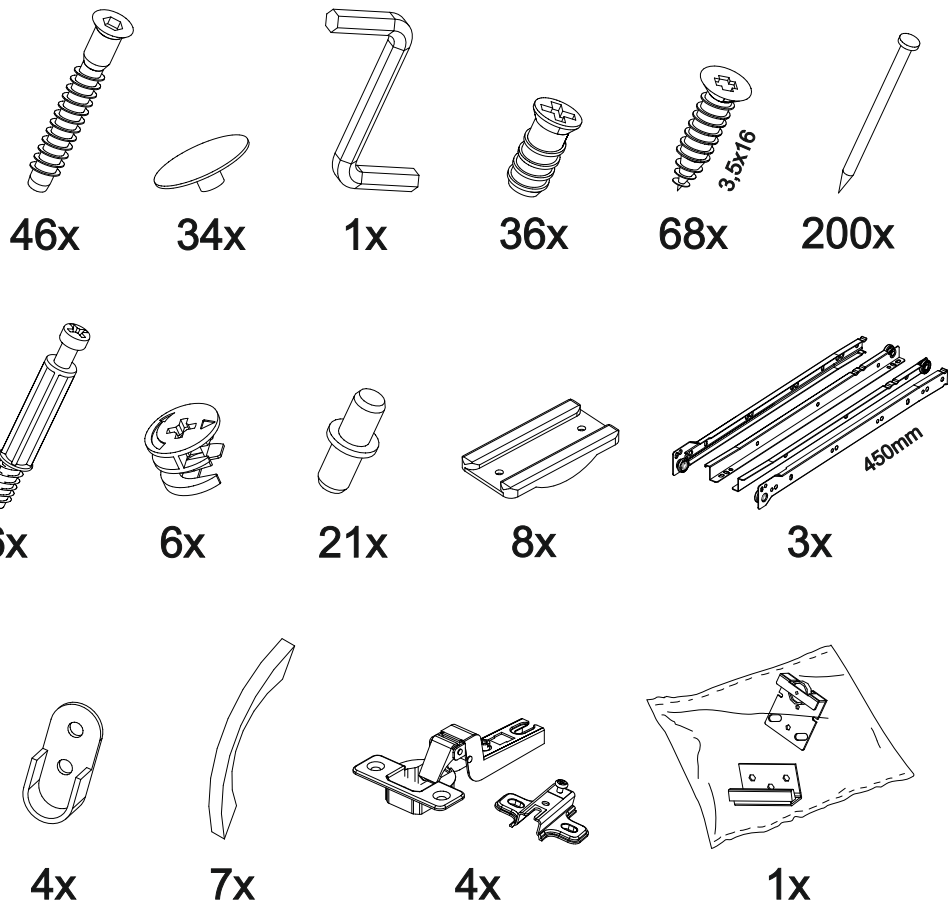

## Шкаф-купе Фортуна

1700	2100	600

В мебельном наборе могут быть конструктивные изменения, не указанные в данной инструкции и не ухудшающие качество изделия.

№ дет.	Деталь/Detail	Размер/Size	Кол-во/ Quantity	№ упак./ № pack
1	Бок левый/Side left	2084x584	1	1/5
2	Бок правый/Side right	2084x584	1	1/5
3-6	Задняя стенка ДВП/Back wall	1695x495	4	1/5
7-9	Дно ящика ДВП/Bottom	520x450	3	1/5
10	Перегородка левая/Side left	1968x525	1	2/5
11	Перегородка правая/Side right	1968x525	1	2/5
12-13	Вязка/Connecting element	545x525	2	2/5
14	Вязка/Connecting element	545x478	1	2/5
15-17	Задняя стенка ящика/Back side	489x100	3	2/5
18	Крышка/Top	1700x600	1	3/5
19	Вязка/Connecting element	1668x530	1	3/5
20	Планка/Plank	1700x100	1	3/5
21-22	Цоколь/Socle	1688x120	2	3/5
23-25	Полка/Shelf	545x450	3	3/5
26-28	Бок ящика левый/Side left	450x100	3	3/5
29-31	Бок ящика правый/Side right	450x100	3	3/5
32-34	Фасад ящика/Front	150x538	3	3/5
35	Планка/Plank	545x100	1	3/5
36-37	Труба овальная/Oval tube	540	2	3/5
40-41	Фасад/Front	1952x555	2	4/5
42-43	Фасад/Front	1398x268	2	4/5
44-47	Зеркало/Mirror	150x150	4	4/5
48-51	Зеркало/Mirror	150x290	4	4/5
52-53	Зеркало/Mirror	1460x150	2	4/5
54-55	Зеркало/Mirror	1460x290	2	4/5
56-58	Соединитель ДВП/Connector	1668	3	1/5

1

2

21

20

3

4

Деталь №19 крепится к бокам направляющей **ВНИЗ**

5