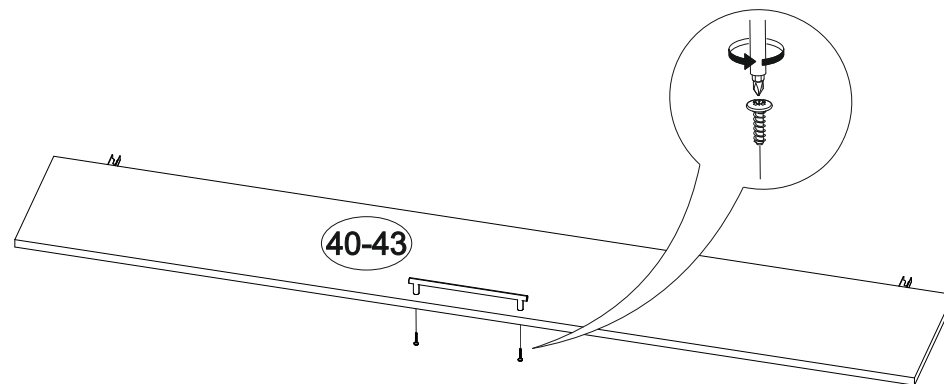

## Шкаф-купе Фортуна

1700	2100	600

В мебельном наборе могут быть конструктивные изменения, не указанные в данной инструкции и не ухудшающие качество изделия.

№ дет.	Деталь/Detail	Размер/Size	Кол-во/ Quantity	№ упак./ № pack
1	Бок левый/Side left	2084x584	1	1/5
2	Бок правый/Side right	2084x584	1	1/5
3-6	Задняя стенка ДВП/Back wall	1695x495	4	1/5
7-9	Дно ящика ДВП/Bottom	520x450	3	1/5
10	Перегородка левая/Side left	1968x525	1	2/5
11	Перегородка правая/Side right	1968x525	1	2/5
12-13	Вязка/Connecting element	545x525	2	2/5
14	Вязка/Connecting element	545x478	1	2/5
15-17	Задняя стенка ящика/Back side	489x100	3	2/5
18	Крышка/Top	1700x600	1	3/5
19	Вязка/Connecting element	1668x530	1	3/5
20	Планка/Plank	1700x100	1	3/5
21-22	Цоколь/Socle	1688x120	2	3/5
23-25	Полка/Shelf	545x450	3	3/5
26-28	Бок ящика левый/Side left	450x100	3	3/5
29-31	Бок ящика правый/Side right	450x100	3	3/5
32-34	Фасад ящика/Front	150x538	3	3/5
35	Планка/Plank	545x100	1	3/5
36-37	Труба овальная/Oval tube	540	2	3/5
40-41	Фасад/Front	1952x555	2	4/5
42-43	Фасад/Front	1398x268	2	4/5
44-47	Зеркало/Mirror	150x150	4	4/5
48-51	Зеркало/Mirror	150x290	4	4/5
52-53	Зеркало/Mirror	1460x150	2	4/5
54-55	Зеркало/Mirror	1460x290	2	4/5
56-58	Соединитель ДВП/Connector	1668	3	1/5

1

2

21

20

3

4

Деталь №19 крепится к бокам направляющей **ВНИЗ**

5

6

19

18

7

8

9

17

15