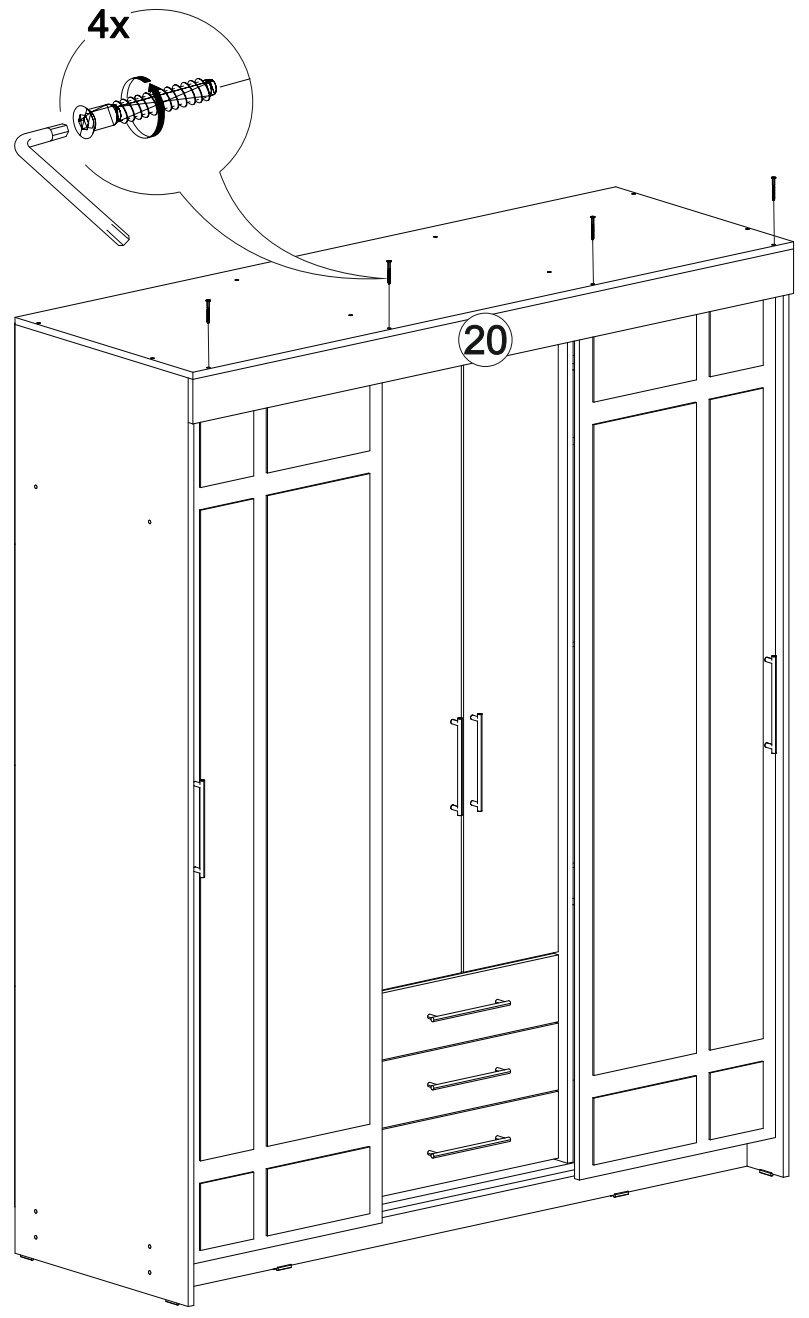

## Шкаф-купе Фортуна

1700	2100	600

В мебельном наборе могут быть конструктивные изменения, не указанные в данной инструкции и не ухудшающие качество изделия.

№ дет.	Деталь/Detail	Размер/Size	Кол-во/ Quantity	№ упак./ № pack
1	Бок левый/Side left	2084x584	1	1/5
2	Бок правый/Side right	2084x584	1	1/5
3-6	Задняя стенка ДВП/Back wall	1695x495	4	1/5
7-9	Дно ящика ДВП/Bottom	520x450	3	1/5
10	Перегородка левая/Side left	1968x525	1	2/5
11	Перегородка правая/Side right	1968x525	1	2/5
12-13	Вязка/Connecting element	545x525	2	2/5
14	Вязка/Connecting element	545x478	1	2/5
15-17	Задняя стенка ящика/Back side	489x100	3	2/5
18	Крышка/Top	1700x600	1	3/5
19	Вязка/Connecting element	1668x530	1	3/5
20	Планка/Plank	1700x100	1	3/5
21-22	Цоколь/Socle	1688x120	2	3/5
23-25	Полка/Shelf	545x450	3	3/5
26-28	Бок ящика левый/Side left	450x100	3	3/5
29-31	Бок ящика правый/Side right	450x100	3	3/5
32-34	Фасад ящика/Front	150x538	3	3/5
35	Планка/Plank	545x100	1	3/5
36-37	Труба овальная/Oval tube	540	2	3/5
40-41	Фасад/Front	1952x555	2	4/5
42-43	Фасад/Front	1398x268	2	4/5
44-47	Зеркало/Mirror	150x150	4	4/5
48-51	Зеркало/Mirror	150x290	4	4/5
52-53	Зеркало/Mirror	1460x150	2	4/5
54-55	Зеркало/Mirror	1460x290	2	4/5
56-58	Соединитель ДВП/Connector	1668	3	1/5

1

2

21

20

3

4

Деталь №19 крепится к бокам направляющей **ВНИЗ**

5