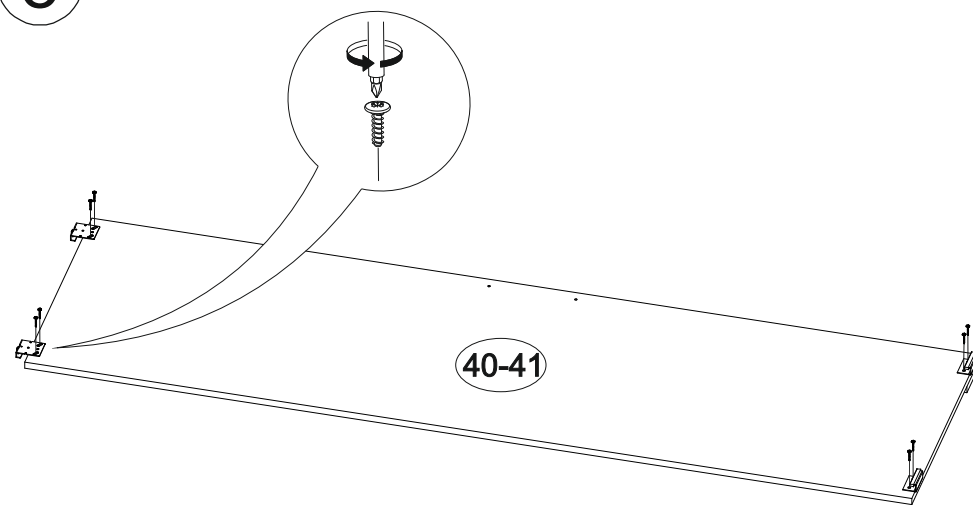

## Шкаф-купе Фортуна

1700	2100	600

В мебельном наборе могут быть конструктивные изменения, не указанные в данной инструкции и не ухудшающие качество изделия.

№ дет.	Деталь/Detail	Размер/Size	Кол-во/ Quantity	№ упак./ № pack
1	Бок левый/Side left	2084x584	1	1/5
2	Бок правый/Side right	2084x584	1	1/5
3-6	Задняя стенка ДВП/Back wall	1695x495	4	1/5
7-9	Дно ящика ДВП/Bottom	520x450	3	1/5
10	Перегородка левая/Side left	1968x525	1	2/5
11	Перегородка правая/Side right	1968x525	1	2/5
12-13	Вязка/Connecting element	545x525	2	2/5
14	Вязка/Connecting element	545x478	1	2/5
15-17	Задняя стенка ящика/Back side	489x100	3	2/5
18	Крышка/Top	1700x600	1	3/5
19	Вязка/Connecting element	1668x530	1	3/5
20	Планка/Plank	1700x100	1	3/5
21-22	Цоколь/Socle	1688x120	2	3/5
23-25	Полка/Shelf	545x450	3	3/5
26-28	Бок ящика левый/Side left	450x100	3	3/5
29-31	Бок ящика правый/Side right	450x100	3	3/5
32-34	Фасад ящика/Front	150x538	3	3/5
35	Планка/Plank	545x100	1	3/5
36-37	Труба овальная/Oval tube	540	2	3/5
40-41	Фасад/Front	1952x555	2	4/5
42-43	Фасад/Front	1398x268	2	4/5
44-47	Зеркало/Mirror	150x150	4	4/5
48-51	Зеркало/Mirror	150x290	4	4/5
52-53	Зеркало/Mirror	1460x150	2	4/5
54-55	Зеркало/Mirror	1460x290	2	4/5
56-58	Соединитель ДВП/Connector	1668	3	1/5

1

2

21

20

3

4

Деталь №19 крепится к бокам направляющей **ВНИЗ**

5

6

19

18

7

8

9

17

15