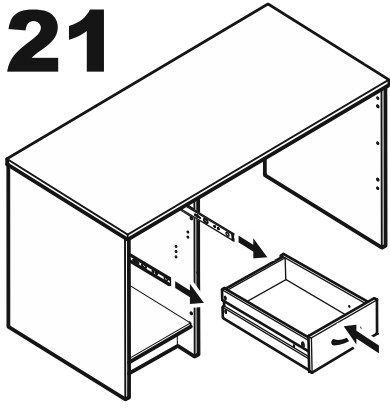

КАСТОР

стол письменный
116x65

возможны два варианта
сборки изделия:

СТОЛ ПИСЬМЕННЫЙ 116x65

№ поз.	Наименование	Кол-во	Габаритные размеры, мм
1	крышка	1	1156×650×18
2	боковая стенка стола	1	732×620×16
3	боковая стенка стола внутренняя	1	732×620×16
4	боковая стенка стола наружная	1	732×620×16
5	задняя стенка стола	1	760×500×16
6	задняя стенка тумбы стола	1	732×338×16
7	полка съемная	1	337×600×16
8	дно тумбы стола	1	338×600×16
9	фасад ящика	1	367×119×16
10	боковая стенка ящика правая	1	445×95×12
11	боковая стенка ящика левая	1	445×95×12
12	задняя стенка ящика	1	313×92×12
13	дно ящика	1	318×434×3
14	дверь тумбы стола	1	537×367×16
15	цоколь	1	338×65×16

17

18

19

20

21

22

23

24