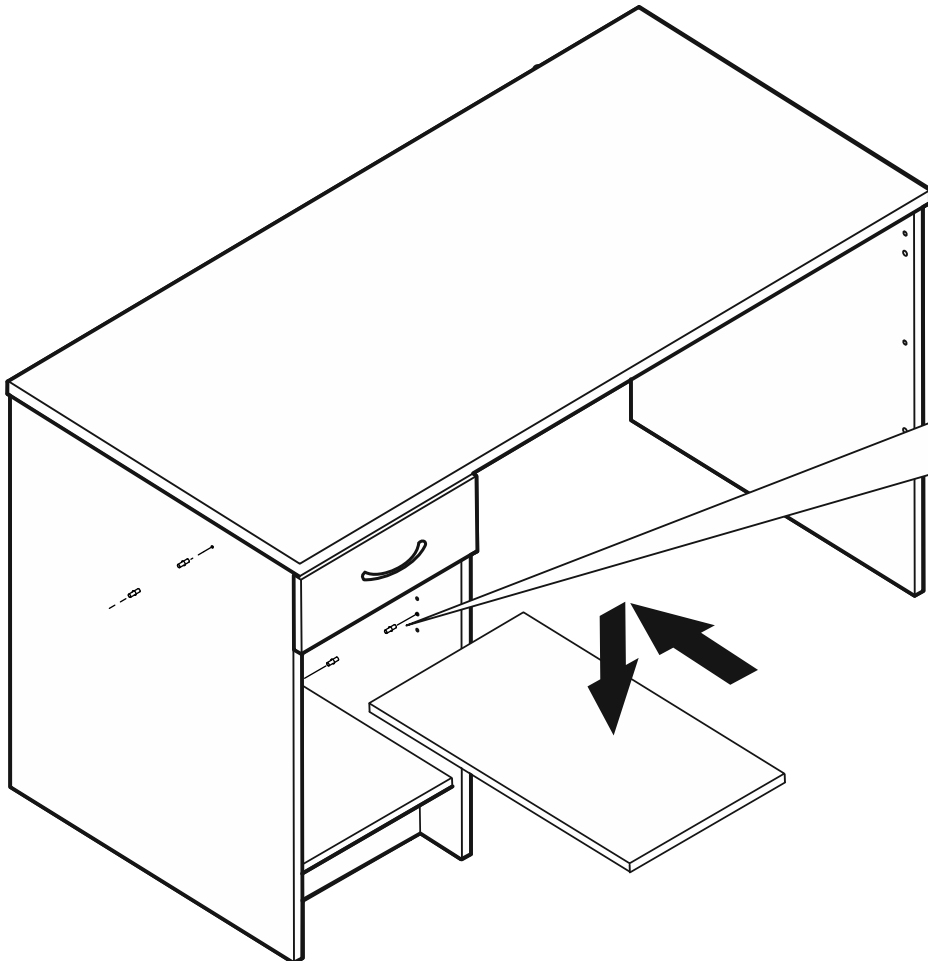

КАСТОР

стол письменный
116x65

возможны два варианта
сборки изделия:

СТОЛ ПИСЬМЕННЫЙ 116x65

№ поз.	Наименование	Кол-во	Габаритные размеры, мм
1	крышка	1	1156×650×18
2	боковая стенка стола	1	732×620×16
3	боковая стенка стола внутренняя	1	732×620×16
4	боковая стенка стола наружная	1	732×620×16
5	задняя стенка стола	1	760×500×16
6	задняя стенка тумбы стола	1	732×338×16
7	полка съемная	1	337×600×16
8	дно тумбы стола	1	338×600×16
9	фасад ящика	1	367×119×16
10	боковая стенка ящика правая	1	445×95×12
11	боковая стенка ящика левая	1	445×95×12
12	задняя стенка ящика	1	313×92×12
13	дно ящика	1	318×434×3
14	дверь тумбы стола	1	537×367×16
15	цоколь	1	338×65×16

17

18

19

20

21

22

23

24