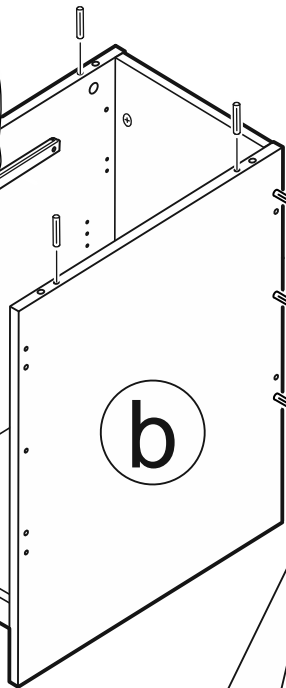

КАСТОР

стол письменный
116x65

возможны два варианта
сборки изделия:

СТОЛ ПИСЬМЕННЫЙ 116x65

№ поз.	Наименование	Кол-во	Габаритные размеры, мм
1	крышка	1	1156×650×18
2	боковая стенка стола	1	732×620×16
3	боковая стенка стола внутренняя	1	732×620×16
4	боковая стенка стола наружная	1	732×620×16
5	задняя стенка стола	1	760×500×16
6	задняя стенка тумбы стола	1	732×338×16
7	полка съемная	1	337×600×16
8	дно тумбы стола	1	338×600×16
9	фасад ящика	1	367×119×16
10	боковая стенка ящика правая	1	445×95×12
11	боковая стенка ящика левая	1	445×95×12
12	задняя стенка ящика	1	313×92×12
13	дно ящика	1	318×434×3
14	дверь тумбы стола	1	537×367×16
15	цоколь	1	338×65×16

7

8

9

10

11

14

15

16

17

18

19

20

21

22

23

24