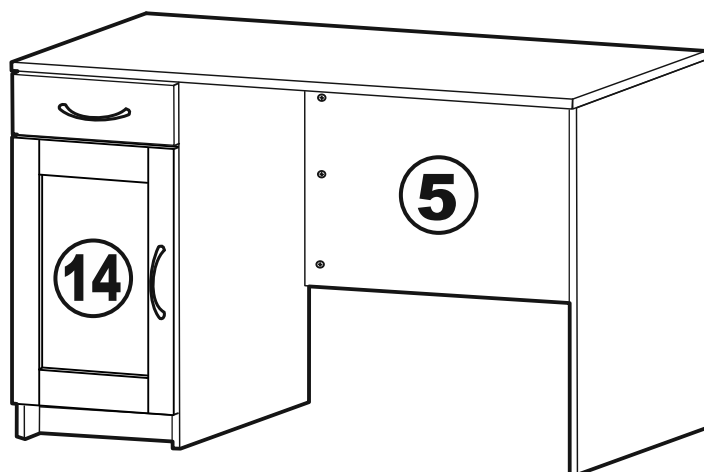

КАСТОР

стол письменный
116x65

возможны два варианта
сборки изделия:

СТОЛ ПИСЬМЕННЫЙ 116x65

№ поз.	Наименование	Кол-во	Габаритные размеры, мм
1	крышка	1	1156×650×18
2	боковая стенка стола	1	732×620×16
3	боковая стенка стола внутренняя	1	732×620×16
4	боковая стенка стола наружная	1	732×620×16
5	задняя стенка стола	1	760×500×16
6	задняя стенка тумбы стола	1	732×338×16
7	полка съемная	1	337×600×16
8	дно тумбы стола	1	338×600×16
9	фасад ящика	1	367×119×16
10	боковая стенка ящика правая	1	445×95×12
11	боковая стенка ящика левая	1	445×95×12
12	задняя стенка ящика	1	313×92×12
13	дно ящика	1	318×434×3
14	дверь тумбы стола	1	537×367×16
15	цоколь	1	338×65×16