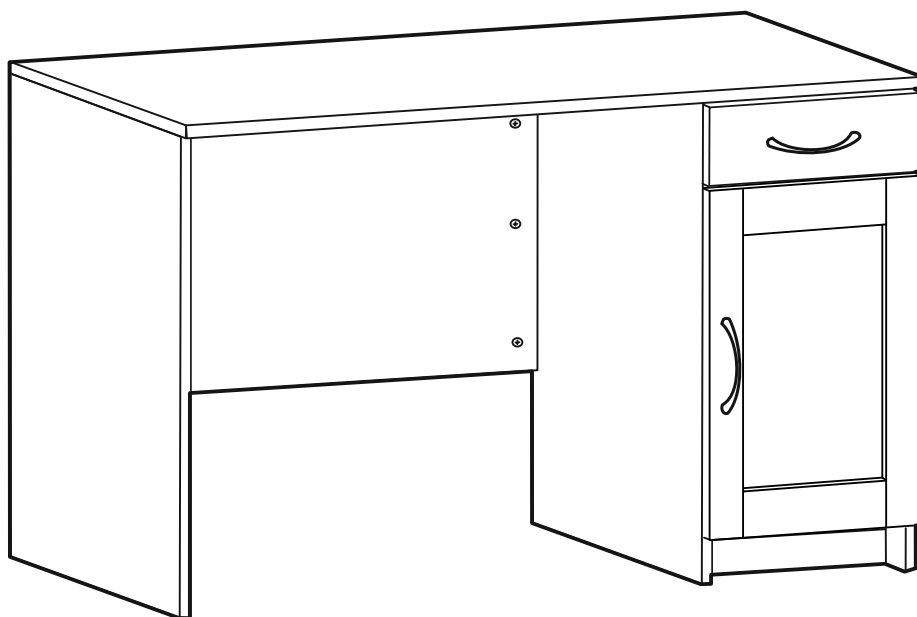

КАСТОР

стол письменный
116x65

возможны два варианта
сборки изделия:

СТОЛ ПИСЬМЕННЫЙ 116x65

№ поз.	Наименование	Кол-во	Габаритные размеры, мм
1	крышка	1	1156×650×18
2	боковая стенка стола	1	732×620×16
3	боковая стенка стола внутренняя	1	732×620×16
4	боковая стенка стола наружная	1	732×620×16
5	задняя стенка стола	1	760×500×16
6	задняя стенка тумбы стола	1	732×338×16
7	полка съемная	1	337×600×16
8	дно тумбы стола	1	338×600×16
9	фасад ящика	1	367×119×16
10	боковая стенка ящика правая	1	445×95×12
11	боковая стенка ящика левая	1	445×95×12
12	задняя стенка ящика	1	313×92×12
13	дно ящика	1	318×434×3
14	дверь тумбы стола	1	537×367×16
15	цоколь	1	338×65×16