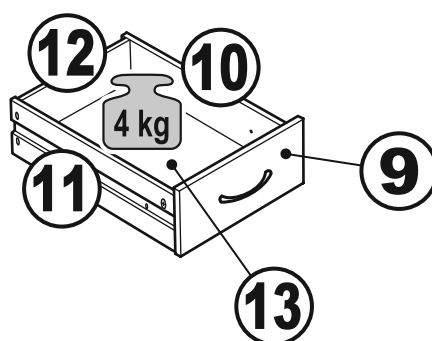

КАСТОР

стол письменный
116x65

возможны два варианта
сборки изделия:

СТОЛ ПИСЬМЕННЫЙ 116x65

№ поз.	Наименование	Кол-во	Габаритные размеры, мм
1	крышка	1	1156×650×18
2	боковая стенка стола	1	732×620×16
3	боковая стенка стола внутренняя	1	732×620×16
4	боковая стенка стола наружная	1	732×620×16
5	задняя стенка стола	1	760×500×16
6	задняя стенка тумбы стола	1	732×338×16
7	полка съемная	1	337×600×16
8	дно тумбы стола	1	338×600×16
9	фасад ящика	1	367×119×16
10	боковая стенка ящика правая	1	445×95×12
11	боковая стенка ящика левая	1	445×95×12
12	задняя стенка ящика	1	313×92×12
13	дно ящика	1	318×434×3
14	дверь тумбы стола	1	537×367×16
15	цоколь	1	338×65×16

1

ø15x12
22x

22x

ø6x30
22x

ø5x11
6x

M4x20
2x

ø4,5x14,5
8x

ø5/6,8x16
4x

1x

6x

ø14x0,9
10x

2

ø12x12
2x

2x

ø6x30
2x

ø6,8x40
4x