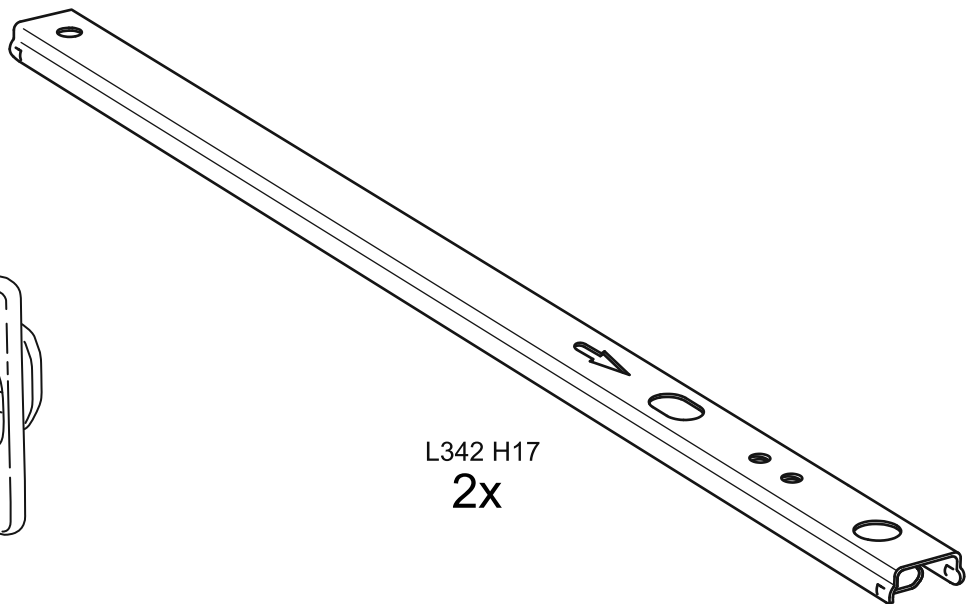

КАСТОР

стол письменный
116x65

возможны два варианта
сборки изделия:

СТОЛ ПИСЬМЕННЫЙ 116x65

№ поз.	Наименование	Кол-во	Габаритные размеры, мм
1	крышка	1	1156×650×18
2	боковая стенка стола	1	732×620×16
3	боковая стенка стола внутренняя	1	732×620×16
4	боковая стенка стола наружная	1	732×620×16
5	задняя стенка стола	1	760×500×16
6	задняя стенка тумбы стола	1	732×338×16
7	полка съемная	1	337×600×16
8	дно тумбы стола	1	338×600×16
9	фасад ящика	1	367×119×16
10	боковая стенка ящика правая	1	445×95×12
11	боковая стенка ящика левая	1	445×95×12
12	задняя стенка ящика	1	313×92×12
13	дно ящика	1	318×434×3
14	дверь тумбы стола	1	537×367×16
15	цоколь	1	338×65×16

1x

M4x20
2x

M4x8
2x

1x

2x

2x

L342 H17
2x

2x