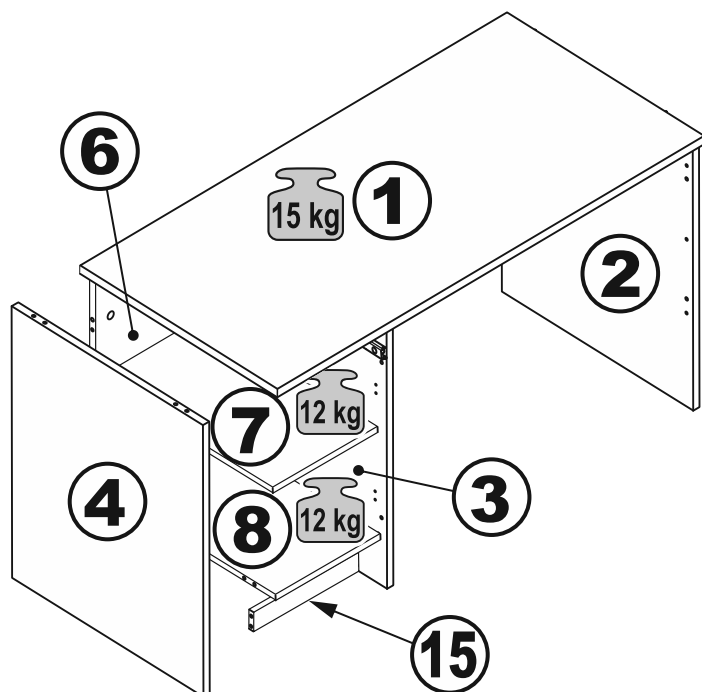

КАСТОР

стол письменный
116x65

возможны два варианта
сборки изделия:

СТОЛ ПИСЬМЕННЫЙ 116x65

№ поз.	Наименование	Кол-во	Габаритные размеры, мм
1	крышка	1	1156×650×18
2	боковая стенка стола	1	732×620×16
3	боковая стенка стола внутренняя	1	732×620×16
4	боковая стенка стола наружная	1	732×620×16
5	задняя стенка стола	1	760×500×16
6	задняя стенка тумбы стола	1	732×338×16
7	полка съемная	1	337×600×16
8	дно тумбы стола	1	338×600×16
9	фасад ящика	1	367×119×16
10	боковая стенка ящика правая	1	445×95×12
11	боковая стенка ящика левая	1	445×95×12
12	задняя стенка ящика	1	313×92×12
13	дно ящика	1	318×434×3
14	дверь тумбы стола	1	537×367×16
15	цоколь	1	338×65×16

1

ø15x12
22x

22x

ø6x30
22x

ø5x11
6x

M4x20
2x

ø4,5x14,5
8x

ø5/6,8x16
4x

1x

6x

ø14x0,9
10x

2

ø12x12
2x

2x

ø6x30
2x

ø6,8x40
4x

17

18

19

20

21

22

23

24