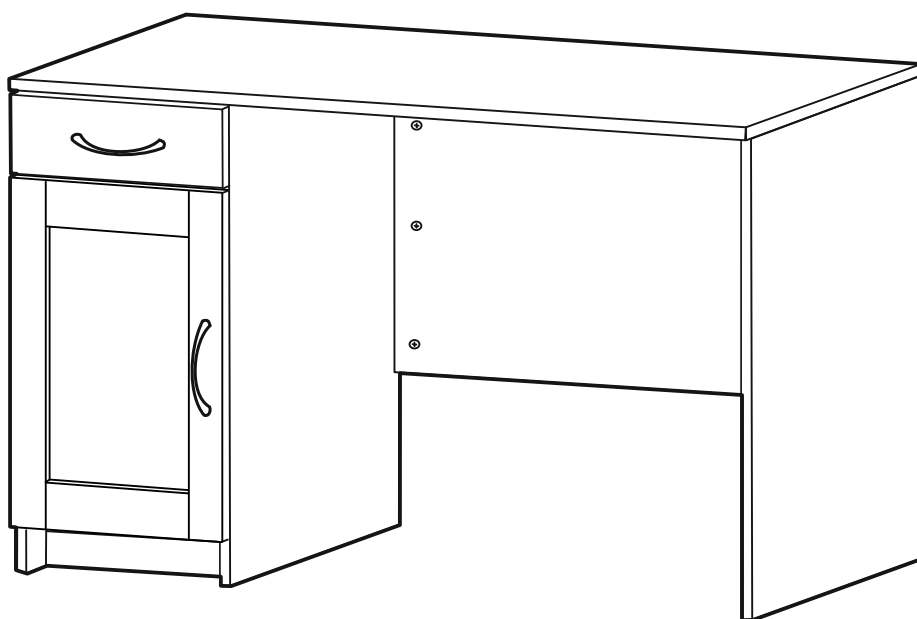

КАСТОР

стол письменный
116x65

возможны два варианта
сборки изделия:

СТОЛ ПИСЬМЕННЫЙ 116x65

№ поз.	Наименование	Кол-во	Габаритные размеры, мм
1	крышка	1	1156×650×18
2	боковая стенка стола	1	732×620×16
3	боковая стенка стола внутренняя	1	732×620×16
4	боковая стенка стола наружная	1	732×620×16
5	задняя стенка стола	1	760×500×16
6	задняя стенка тумбы стола	1	732×338×16
7	полка съемная	1	337×600×16
8	дно тумбы стола	1	338×600×16
9	фасад ящика	1	367×119×16
10	боковая стенка ящика правая	1	445×95×12
11	боковая стенка ящика левая	1	445×95×12
12	задняя стенка ящика	1	313×92×12
13	дно ящика	1	318×434×3
14	дверь тумбы стола	1	537×367×16
15	цоколь	1	338×65×16