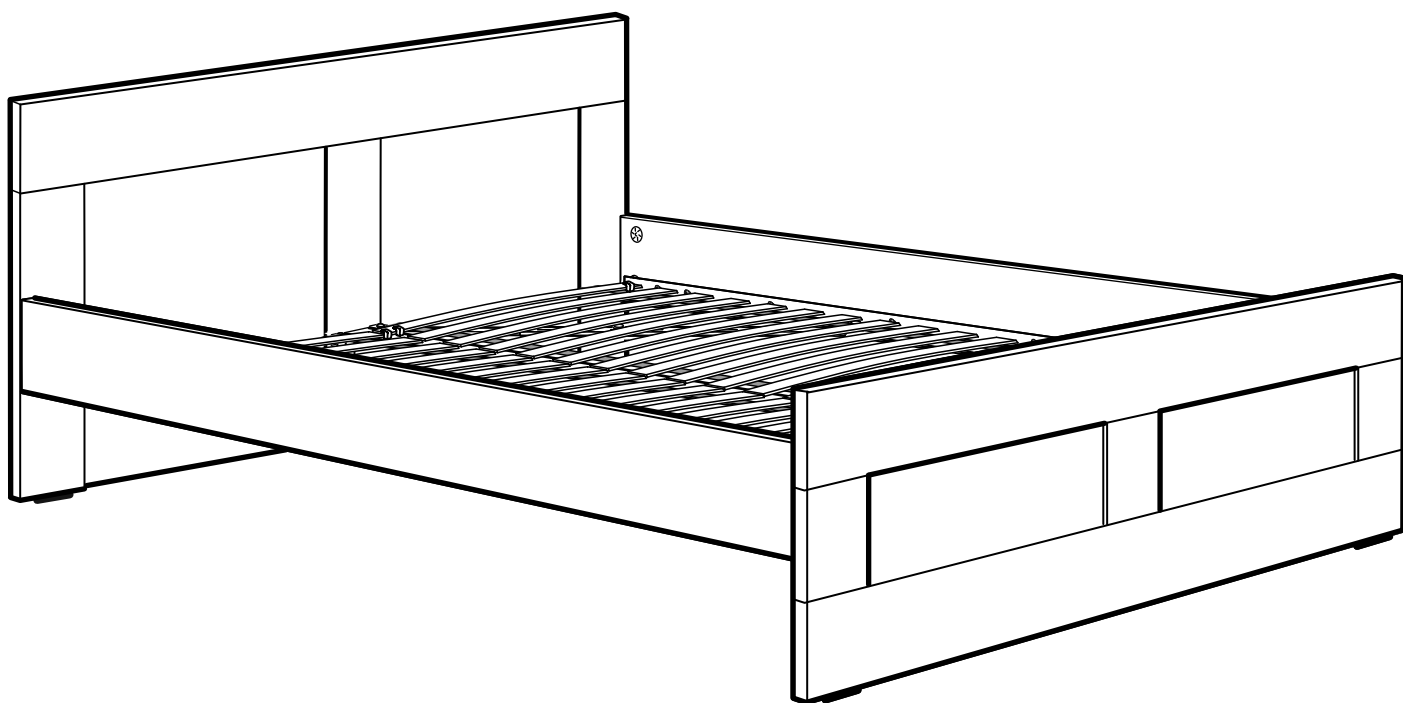

9

10

16x

11

12

13

11

СИРИУС

кровать 120x200

кровать 140x200

кровать 160x200

кровать 180x200

кровать 200x200

кровать 120х200

№ поз.	Наименование	Кол-во	Габаритные размеры, мм
1	вставка изголовья	2	405×670×22
2	горизонтальная планка изголовья	1	1262×150×22
3	левая планка изголовья	1	670×150×22
4	правая планка изголовья	1	670×150×22
5	средняя планка изголовья	1	670×150×22
6	изножье	1	1260×470×22
7	перегородка	1	2010×255×22
8	опорная планка	1	2010×50×20
9	царга	2	2010×180×22
10	реечное дно	2	1925×600×10