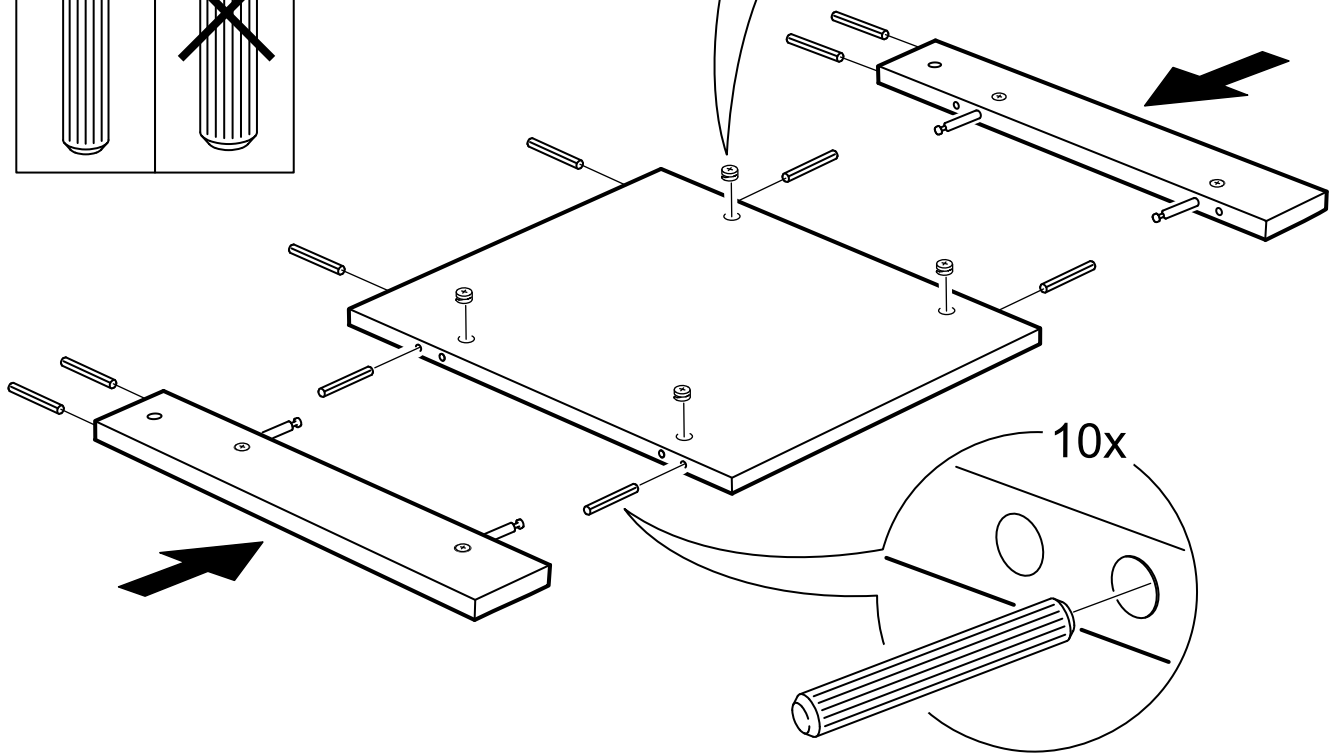

СИРИУС

кровать 80x200

кровать 90x200

кровать 80x200

№ поз.	Наименование	Кол-во	Габаритные размеры, мм
1	вставка изголовья	1	560×670×22
2	горизонтальная планка изголовья	1	862×150×22
3	левая планка изголовья	1	670×150×22
4	правая планка изголовья	1	670×150×22
5	изножье	1	860×470×22
6	царга	2	2010×180×22
7	реечное дно	1	1925×800×10

кровать 90x200

№ поз.	Наименование	Кол-во	Габаритные размеры, мм
1	вставка изголовья	1	660×670×22
2	горизонтальная планка изголовья	1	962×150×22
3	левая планка изголовья	1	670×150×22
4	правая планка изголовья	1	670×150×22
5	изножье	1	960×470×22
6	царга	2	2010×180×22
7	реечное дно	1	1925×900×10