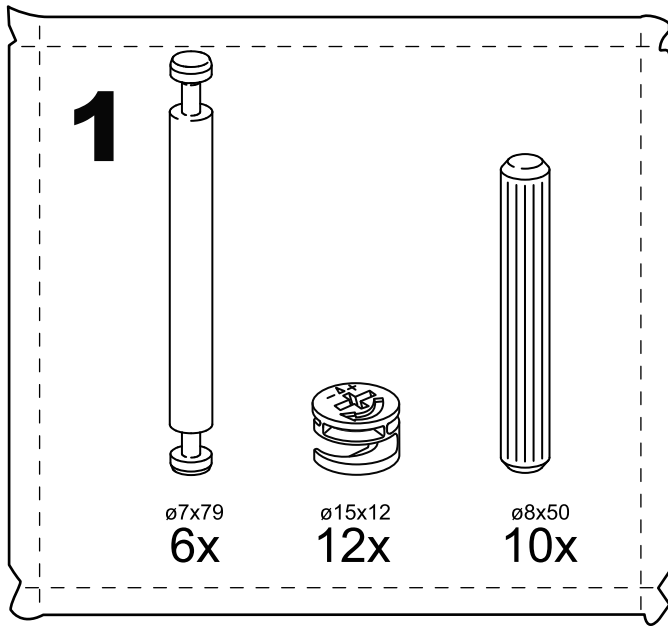

СИРИУС

кровать 80x200

кровать 90x200

кровать 80x200

№ поз.	Наименование	Кол-во	Габаритные размеры, мм
1	вставка изголовья	1	560×670×22
2	горизонтальная планка изголовья	1	862×150×22
3	левая планка изголовья	1	670×150×22
4	правая планка изголовья	1	670×150×22
5	изножье	1	860×470×22
6	царга	2	2010×180×22
7	реечное дно	1	1925×800×10

кровать 90x200

№ поз.	Наименование	Кол-во	Габаритные размеры, мм
1	вставка изголовья	1	660×670×22
2	горизонтальная планка изголовья	1	962×150×22
3	левая планка изголовья	1	670×150×22
4	правая планка изголовья	1	670×150×22
5	изножье	1	960×470×22
6	царга	2	2010×180×22
7	реечное дно	1	1925×900×10

кровать 120x200

кровать 140x200

кровать 160x200

кровать 180x200

кровать 200x200

кровать 120х200

№ поз.	Наименование	Кол-во	Габаритные размеры, мм
1	вставка изголовья	2	405×670×22
2	горизонтальная планка изголовья	1	1262×150×22
3	левая планка изголовья	1	670×150×22
4	правая планка изголовья	1	670×150×22
5	средняя планка изголовья	1	670×150×22
6	изножье	1	1260×470×22
7	перегородка	1	2010×255×22
8	опорная планка	1	2010×50×20
9	царга	2	2010×180×22
10	реечное дно	2	1925×600×10

кровать 160х200

№ поз.	Наименование	Кол-во	Габаритные размеры, мм
1	вставка изголовья	2	605×670×22
2	горизонтальная планка изголовья	1	1662×150×22
3	левая планка изголовья	1	670×150×22
4	правая планка изголовья	1	670×150×22
5	средняя планка изголовья	1	670×150×22
6	изножье	1	1660×470×22
7	перегородка	1	2010×255×22
8	опорная планка	1	2010×50×20
9	царга	2	2010×180×22
10	реечное дно	2	1925×800×10