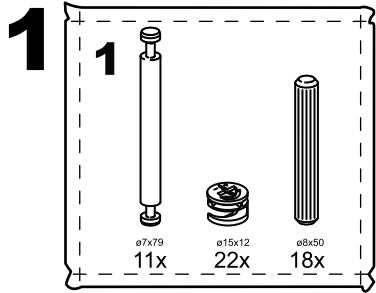

кровать 200х200

№ поз.	Наименование	Кол-во	Габаритные размеры, мм
1	вставка изголовья	2	805×670×22
2	горизонтальная планка изголовья	1	2062×150×22
3	левая планка изголовья	1	670×150×22
4	правая планка изголовья	1	670×150×22
5	средняя планка изголовья	1	670×150×22
6	изножье	1	2060×470×22
7	перегородка	1	2010×255×22
8	опорная планка	1	2010×50×20
9	царга	2	2010×180×22
10	реечное дно	2	1925×1000×10

1

ø7x79
11x

ø15x12
22x

ø8x50
18x

ø20x0,9
22x

2

M8x11 ø8,5x47
8x

ø35x16,4
8x

S6
1x

4x

ø15x12
4x

ø10x40
10x

ø7x50
2x

6x

S4
1x

ø6,6x19
20x

8x

M6x12
4x

M6x30
4x

M4x6
12x

29,5x15
4x

L2000 34x34
2x

L855-1260
4x

5