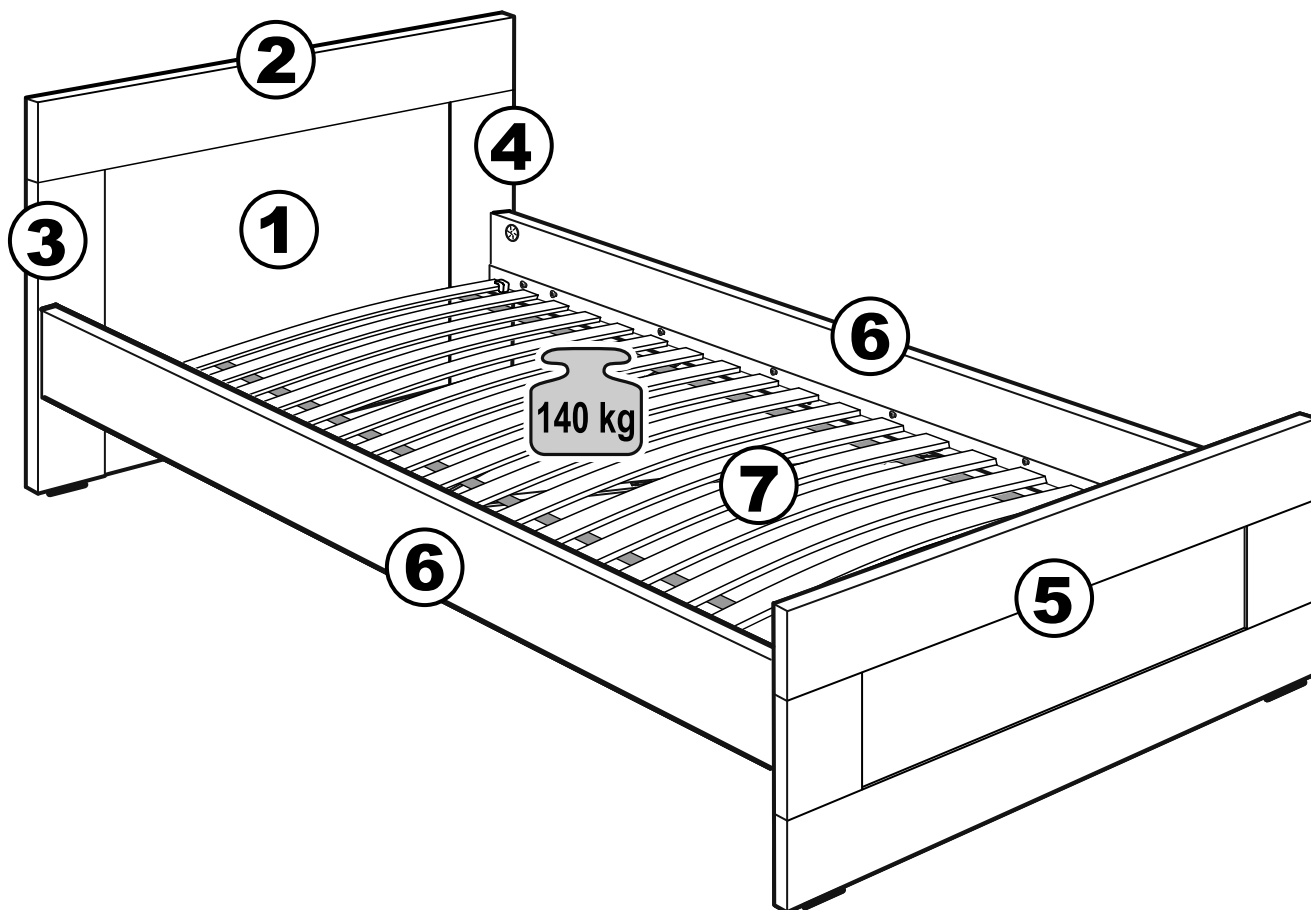

СИРИУС

кровать 80x200

кровать 90x200

кровать 80x200

№ поз.	Наименование	Кол-во	Габаритные размеры, мм
1	вставка изголовья	1	560×670×22
2	горизонтальная планка изголовья	1	862×150×22
3	левая планка изголовья	1	670×150×22
4	правая планка изголовья	1	670×150×22
5	изножье	1	860×470×22
6	царга	2	2010×180×22
7	реечное дно	1	1925×800×10

кровать 90x200

№ поз.	Наименование	Кол-во	Габаритные размеры, мм
1	вставка изголовья	1	660×670×22
2	горизонтальная планка изголовья	1	962×150×22
3	левая планка изголовья	1	670×150×22
4	правая планка изголовья	1	670×150×22
5	изножье	1	960×470×22
6	царга	2	2010×180×22
7	реечное дно	1	1925×900×10

кровать 120x200

кровать 140x200

кровать 160x200

кровать 180x200

кровать 200x200

кровать 120х200

№ поз.	Наименование	Кол-во	Габаритные размеры, мм
1	вставка изголовья	2	405×670×22
2	горизонтальная планка изголовья	1	1262×150×22
3	левая планка изголовья	1	670×150×22
4	правая планка изголовья	1	670×150×22
5	средняя планка изголовья	1	670×150×22
6	изножье	1	1260×470×22
7	перегородка	1	2010×255×22
8	опорная планка	1	2010×50×20
9	царга	2	2010×180×22
10	реечное дно	2	1925×600×10