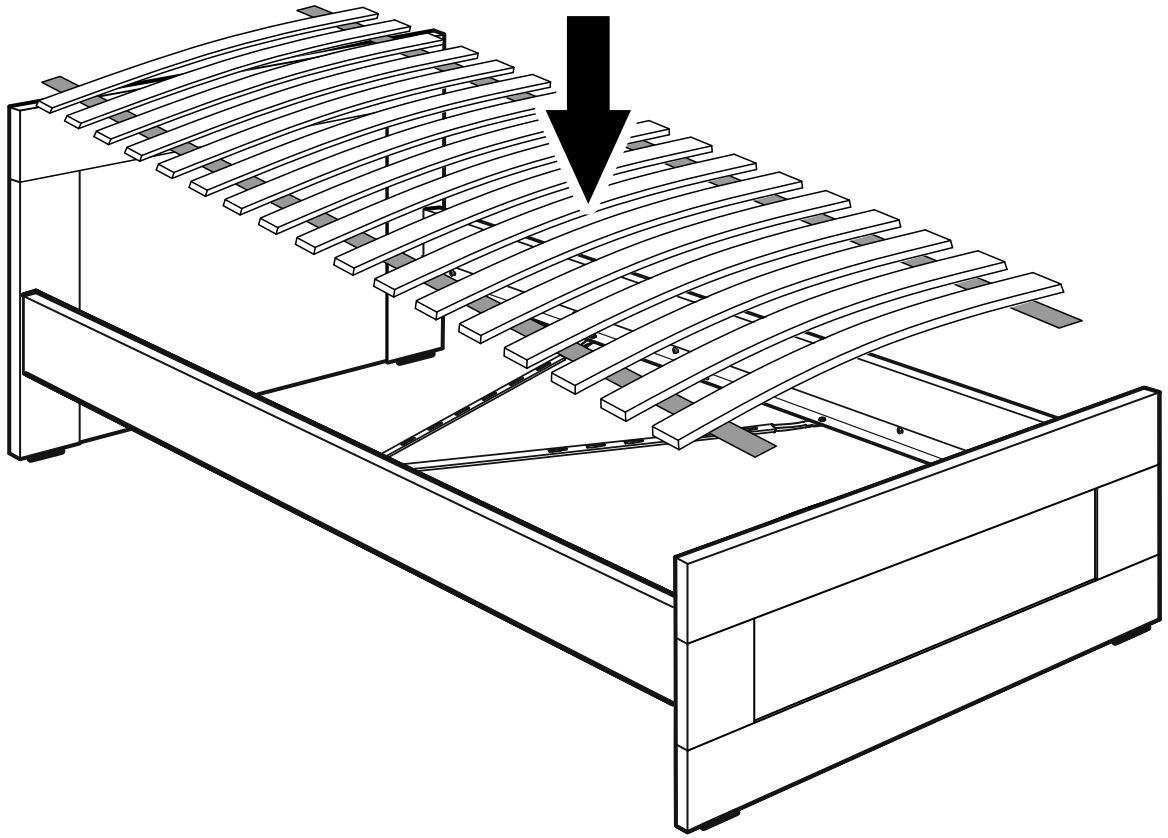

9

10

16x

11

12

13

11

СИРИУС

кровать 120x200

кровать 140x200

кровать 160x200

кровать 180x200

кровать 200x200

кровать 120х200

№ поз.	Наименование	Кол-во	Габаритные размеры, мм
1	вставка изголовья	2	405×670×22
2	горизонтальная планка изголовья	1	1262×150×22
3	левая планка изголовья	1	670×150×22
4	правая планка изголовья	1	670×150×22
5	средняя планка изголовья	1	670×150×22
6	изножье	1	1260×470×22
7	перегородка	1	2010×255×22
8	опорная планка	1	2010×50×20
9	царга	2	2010×180×22
10	реечное дно	2	1925×600×10