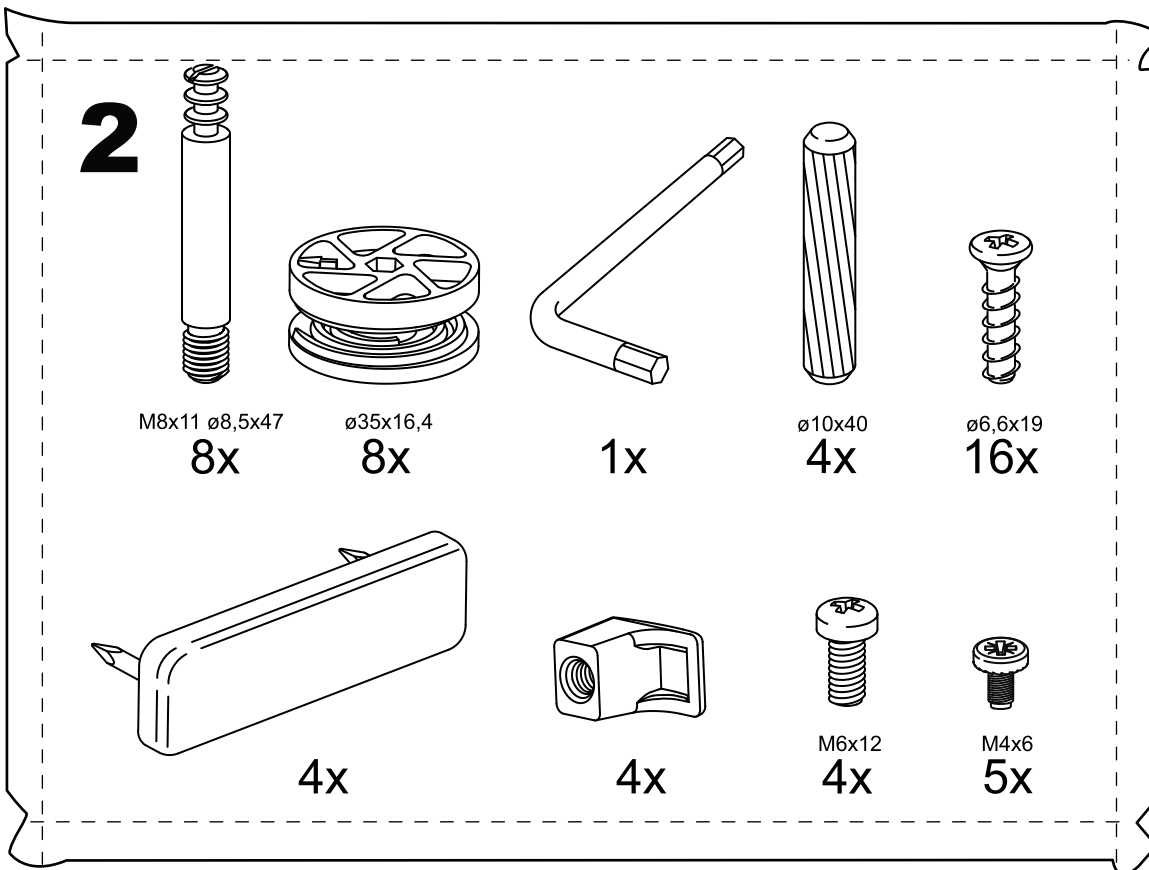

СИРИУС

кровать 80x200

кровать 90x200

кровать 80x200

№ поз.	Наименование	Кол-во	Габаритные размеры, мм
1	вставка изголовья	1	560×670×22
2	горизонтальная планка изголовья	1	862×150×22
3	левая планка изголовья	1	670×150×22
4	правая планка изголовья	1	670×150×22
5	изножье	1	860×470×22
6	царга	2	2010×180×22
7	реечное дно	1	1925×800×10

кровать 90x200

№ поз.	Наименование	Кол-во	Габаритные размеры, мм
1	вставка изголовья	1	660×670×22
2	горизонтальная планка изголовья	1	962×150×22
3	левая планка изголовья	1	670×150×22
4	правая планка изголовья	1	670×150×22
5	изножье	1	960×470×22
6	царга	2	2010×180×22
7	реечное дно	1	1925×900×10

кровать 160х200

№ поз.	Наименование	Кол-во	Габаритные размеры, мм
1	вставка изголовья	2	605×670×22
2	горизонтальная планка изголовья	1	1662×150×22
3	левая планка изголовья	1	670×150×22
4	правая планка изголовья	1	670×150×22
5	средняя планка изголовья	1	670×150×22
6	изножье	1	1660×470×22
7	перегородка	1	2010×255×22
8	опорная планка	1	2010×50×20
9	царга	2	2010×180×22
10	реечное дно	2	1925×800×10