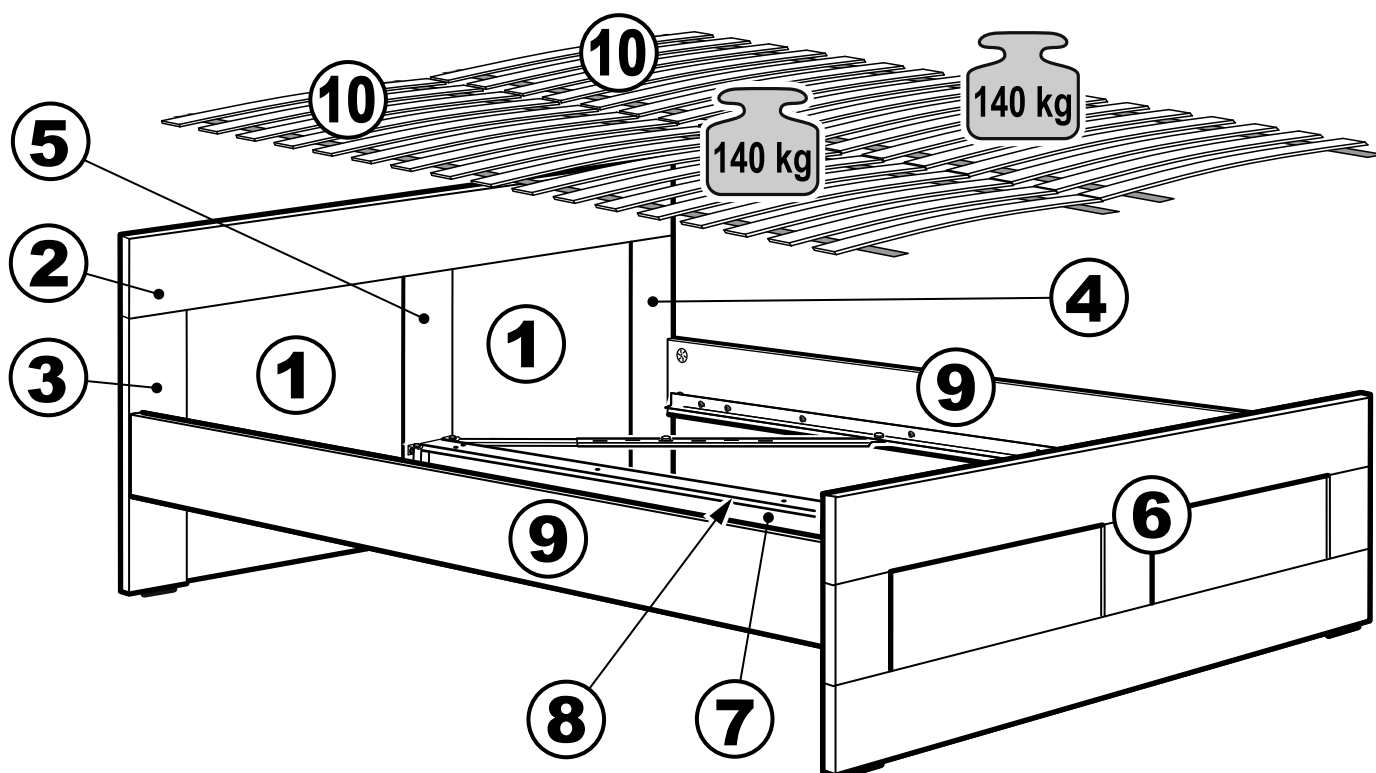

кровать 120x200

кровать 140x200

кровать 160x200

кровать 180x200

кровать 200x200

кровать 120х200

№ поз.	Наименование	Кол-во	Габаритные размеры, мм
1	вставка изголовья	2	405×670×22
2	горизонтальная планка изголовья	1	1262×150×22
3	левая планка изголовья	1	670×150×22
4	правая планка изголовья	1	670×150×22
5	средняя планка изголовья	1	670×150×22
6	изножье	1	1260×470×22
7	перегородка	1	2010×255×22
8	опорная планка	1	2010×50×20
9	царга	2	2010×180×22
10	реечное дно	2	1925×600×10

кровать 140х200

№ поз.	Наименование	Кол-во	Габаритные размеры, мм
1	вставка изголовья	2	505×670×22
2	горизонтальная планка изголовья	1	1462×150×22
3	левая планка изголовья	1	670×150×22
4	правая планка изголовья	1	670×150×22
5	средняя планка изголовья	1	670×150×22
6	изножье	1	1460×470×22
7	перегородка	1	2010×255×22
8	опорная планка	1	2010×50×20
9	царга	2	2010×180×22
10	реечное дно	2	1925×700×10

кровать 160х200

№ поз.	Наименование	Кол-во	Габаритные размеры, мм
1	вставка изголовья	2	605×670×22
2	горизонтальная планка изголовья	1	1662×150×22
3	левая планка изголовья	1	670×150×22
4	правая планка изголовья	1	670×150×22
5	средняя планка изголовья	1	670×150×22
6	изножье	1	1660×470×22
7	перегородка	1	2010×255×22
8	опорная планка	1	2010×50×20
9	царга	2	2010×180×22
10	реечное дно	2	1925×800×10