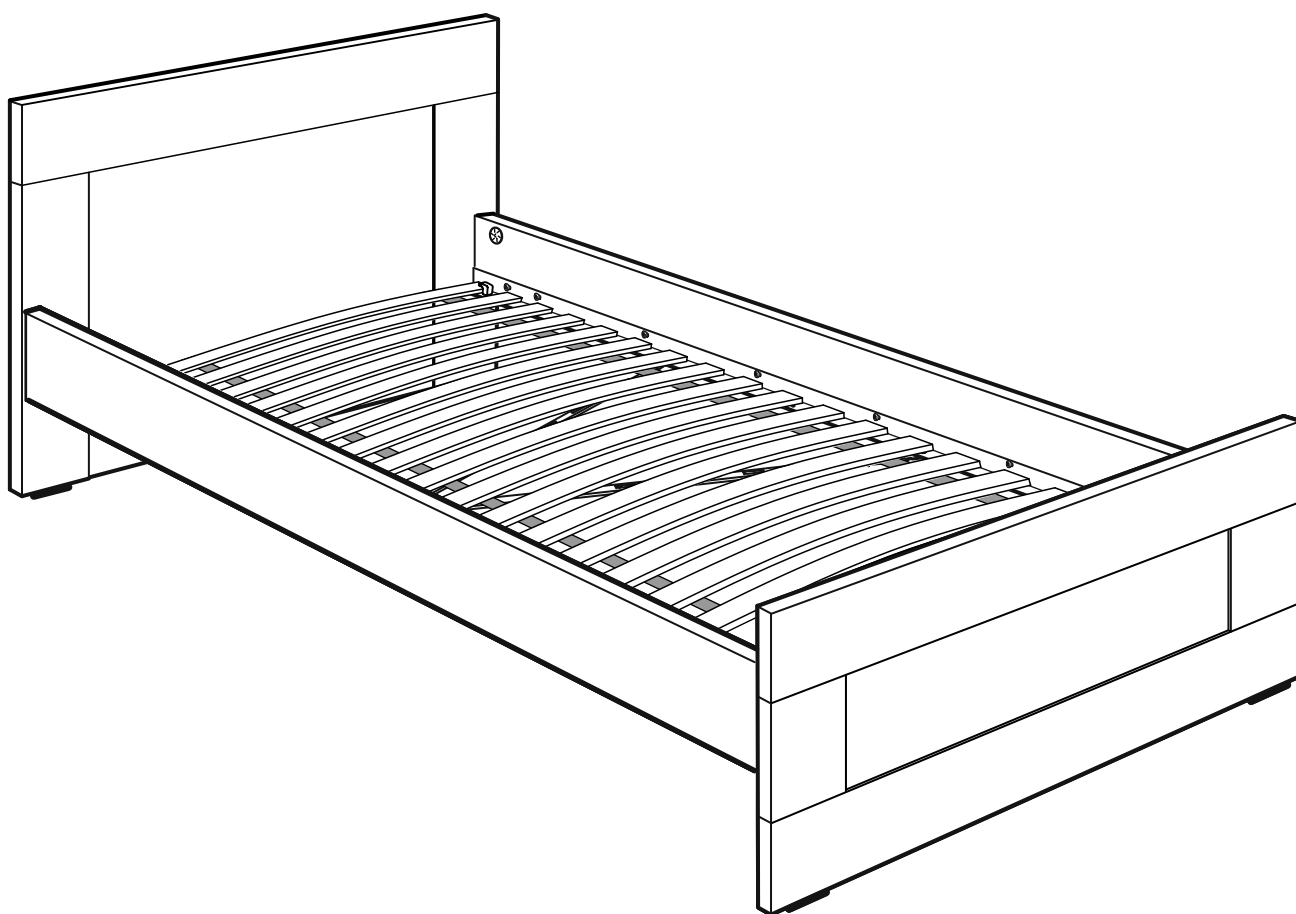

СИРИУС

кровать 80x200

кровать 90x200

кровать 80x200

№ поз.	Наименование	Кол-во	Габаритные размеры, мм
1	вставка изголовья	1	560×670×22
2	горизонтальная планка изголовья	1	862×150×22
3	левая планка изголовья	1	670×150×22
4	правая планка изголовья	1	670×150×22
5	изножье	1	860×470×22
6	царга	2	2010×180×22
7	реечное дно	1	1925×800×10

кровать 90x200

№ поз.	Наименование	Кол-во	Габаритные размеры, мм
1	вставка изголовья	1	660×670×22
2	горизонтальная планка изголовья	1	962×150×22
3	левая планка изголовья	1	670×150×22
4	правая планка изголовья	1	670×150×22
5	изножье	1	960×470×22
6	царга	2	2010×180×22
7	реечное дно	1	1925×900×10