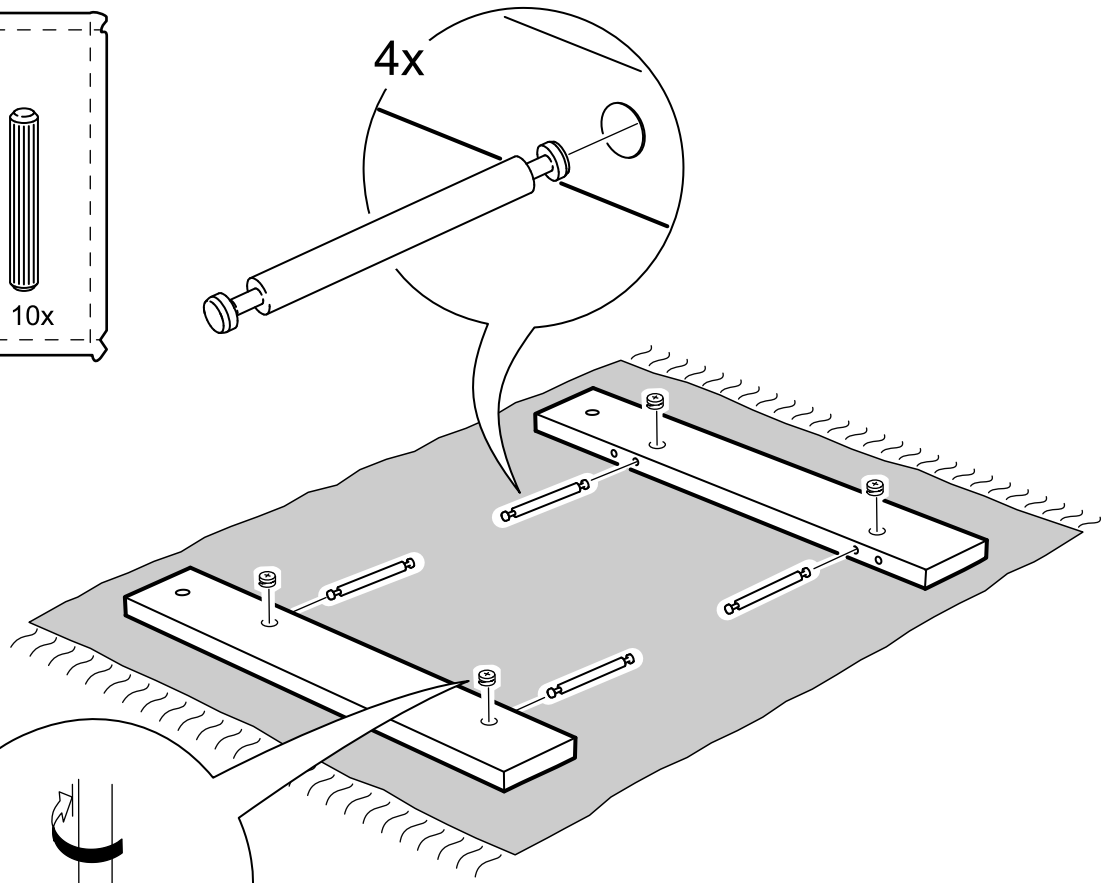

СИРИУС

кровать 80x200

кровать 90x200

кровать 80x200

№ поз.	Наименование	Кол-во	Габаритные размеры, мм
1	вставка изголовья	1	560×670×22
2	горизонтальная планка изголовья	1	862×150×22
3	левая планка изголовья	1	670×150×22
4	правая планка изголовья	1	670×150×22
5	изножье	1	860×470×22
6	царга	2	2010×180×22
7	реечное дно	1	1925×800×10

кровать 90x200

№ поз.	Наименование	Кол-во	Габаритные размеры, мм
1	вставка изголовья	1	660×670×22
2	горизонтальная планка изголовья	1	962×150×22
3	левая планка изголовья	1	670×150×22
4	правая планка изголовья	1	670×150×22
5	изножье	1	960×470×22
6	царга	2	2010×180×22
7	реечное дно	1	1925×900×10