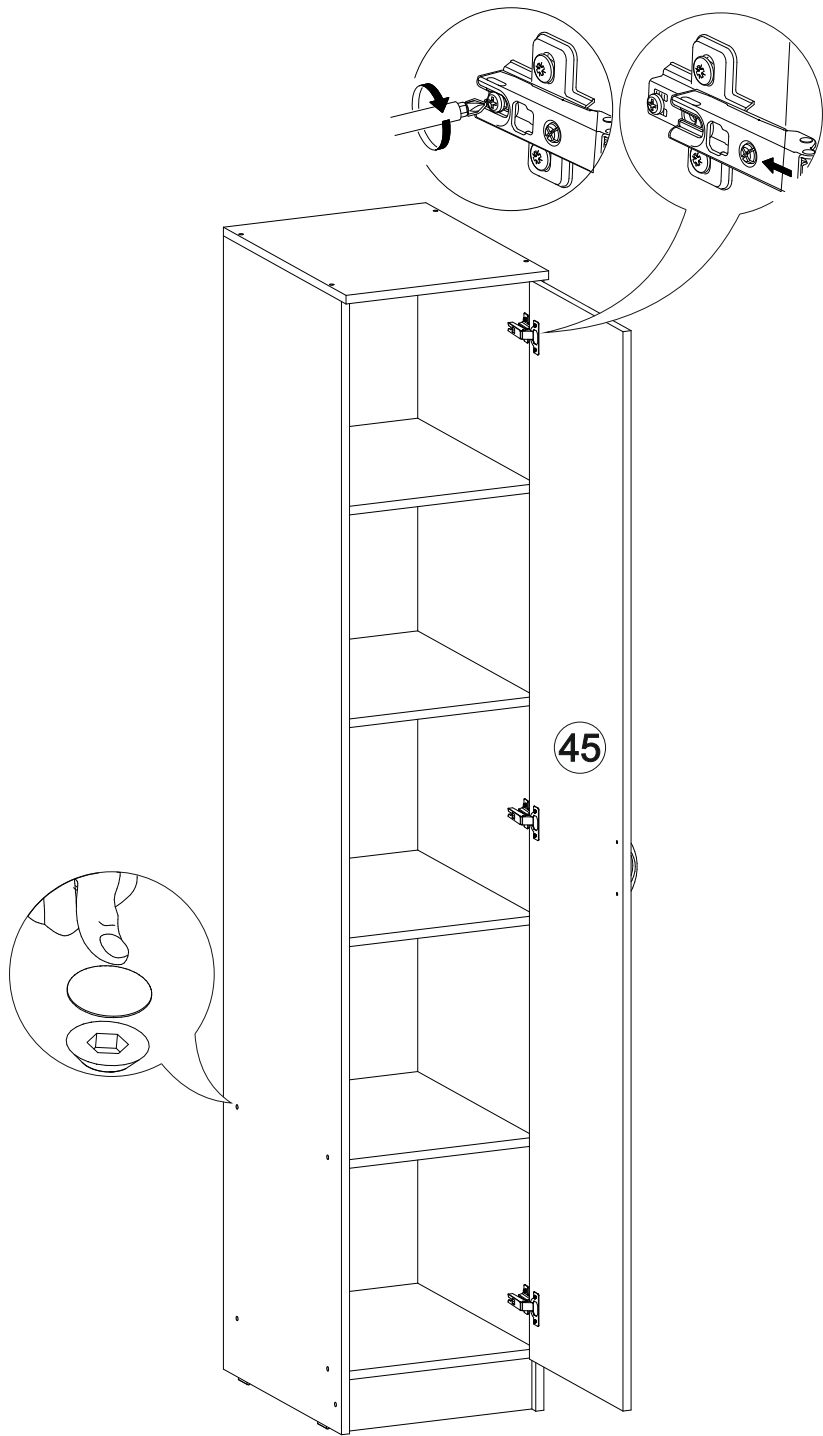

## Мебель для гостиной «Марта-11»

2700	2100	530

№ дет.	Деталь/Detail	Размер/Size	Кол-во/ Quantity	№ упак./ № pack
1	Бок левый/Side left	2084x500	1	1/6
2	Бок правый/Side right	2084x500	1	1/6
3	Бок левый/Side left	2084x400	1	1/6
4	Бок правый/Side right	2084x400	1	1/6
5	Крышка/Top	1500x420	1	2/6
6	Вязка/Connecting element	1468x400	1	2/6
7	Вязка/Connecting element	1468x280	1	4/6
8	Вязка/Connecting element	1468x280	1	4/6
9	Цоколь/Socle	1468x80	1	2/6
10	Бок левый/Side left	1440x280	1	4/6

№ дет.	Деталь/Detail	Размер/Size	Кол-во/ Quantity	№ упак./ № pack
11	Бок правый/Side right	1440x280	1	4/6
12	Крышка/Top	800x530	1	3/6
13-14	Перегородка/Side	798x280	2	4/6
15-16	Вязка/Connecting element	768x500	2	3/6
17	Цоколь/Socle	768x80	1	2/6
18	Вязка/Connecting element	726x280	1	4/6
19	Вязка/Connecting element	726x280	1	4/6
20	Перегородка/Side	610x280	1	2/6
21	Вязка/Connecting element	500x400	1	2/6
22	Бок левый/Side left	484x400	1	2/6
23	Бок правый/Side right	484x400	1	2/6
24	Крышка/Top	400x430	1	3/6
25-26	Задняя стенка ящика/Back side	408x150	2	3/6
27-28	Бок ящика левый/Side left	400x150	2	3/6
29-30	Бок ящика правый/Side right	400x150	2	3/6
31	Перегородка левая/Side left	387x400	1	2/6
32	Перегородка правая/Side right	387x400	1	2/6
33-35	Полка/Shelf	368x400	3	3/6
36-37	Вязка/Connecting element	368x400	2	3/6
38	Цоколь/Socle	368x80	1	2/6
39-42	Полка/Shelf	218x280	4	4/6
43-45	Фасад/Front	2000x397	3	5/6
46-47	Фасад/Front	397x745	2	5/6
48	Фасад/Front	397x497	1	5/6
49-50	Фасад/Front	197x397	2	2/6
51-53	Задняя стенка ДВП/Back side	2015x395	3	1/6
54-55	Дно ящика ДВП/Bottom	435x400	2	2/6
56	Задняя стенка ДВП/Back side	1495x415	1	2/6
57-58	Задняя стенка ДВП/Back side	1495x315	2	2/6
59	Труба овальная/Oval tube	764	1	3/6
60	Соединитель ДВП/Connector	2000	1	1/6
61	Соединитель ДВП/Connector	1468	1	1/6
62-63	Зеркало/Mirror	925x346	2	5/6
64	Усиление/Plank	768x100	1	2/6

1

2

40

3

4

5

6

38