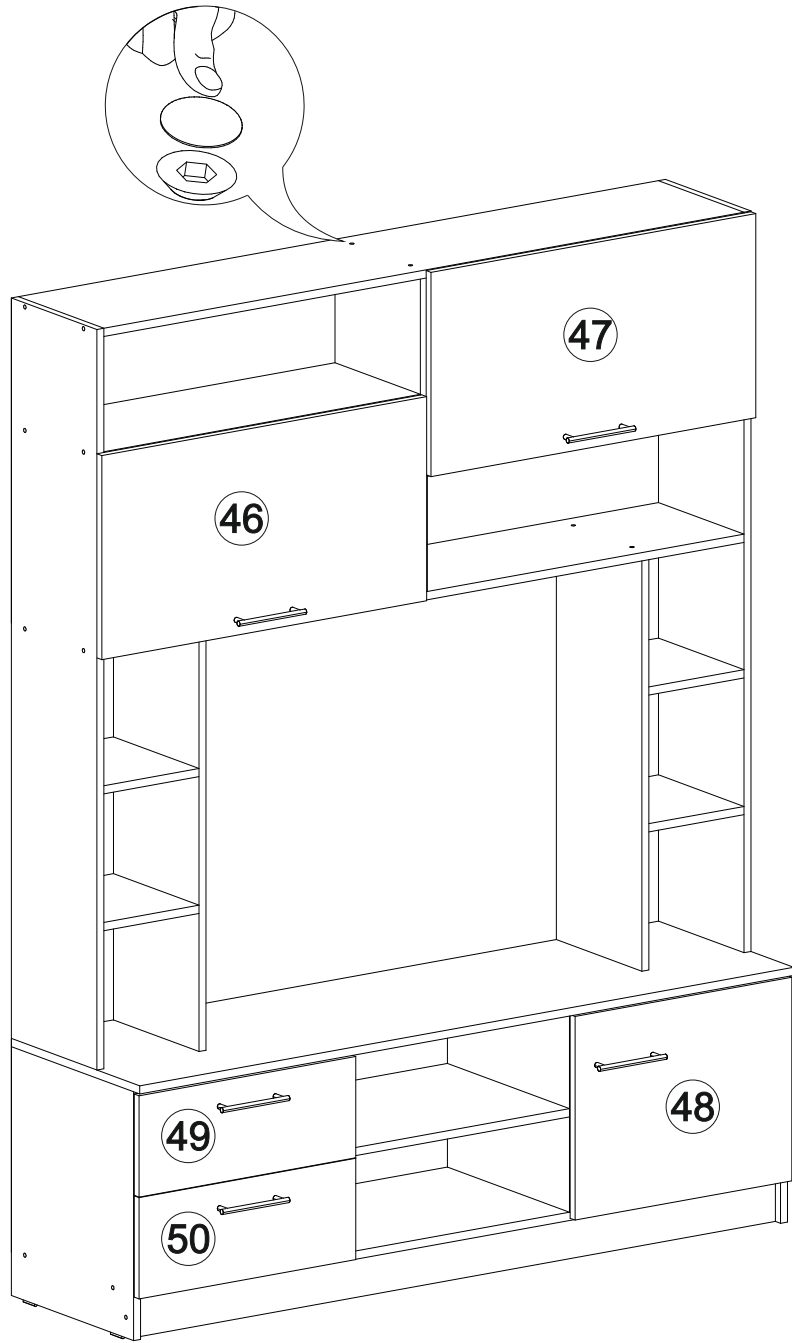

## Мебель для гостиной «Марта-11»

2700	2100	530

№ дет.	Деталь/Detail	Размер/Size	Кол-во/ Quantity	№ упак./ № pack
1	Бок левый/Side left	2084x500	1	1/6
2	Бок правый/Side right	2084x500	1	1/6
3	Бок левый/Side left	2084x400	1	1/6
4	Бок правый/Side right	2084x400	1	1/6
5	Крышка/Top	1500x420	1	2/6
6	Вязка/Connecting element	1468x400	1	2/6
7	Вязка/Connecting element	1468x280	1	4/6
8	Вязка/Connecting element	1468x280	1	4/6
9	Цоколь/Socle	1468x80	1	2/6
10	Бок левый/Side left	1440x280	1	4/6

9

10

31

32

29

30

11

12

13

14

15

27

28

26

16

17

18

19

25

24

20

21

22

23