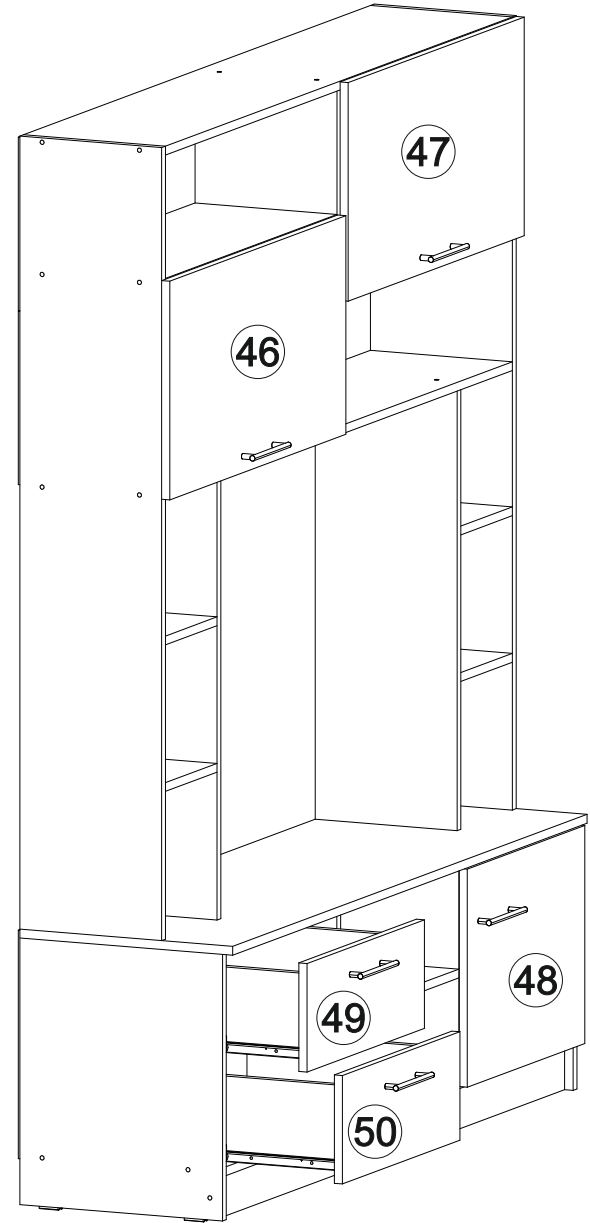

## Мебель для гостиной «Марта-11»

2700	2100	530

№ дет.	Деталь/Detail	Размер/Size	Кол-во/ Quantity	№ упак./ № pack
1	Бок левый/Side left	2084x500	1	1/6
2	Бок правый/Side right	2084x500	1	1/6
3	Бок левый/Side left	2084x400	1	1/6
4	Бок правый/Side right	2084x400	1	1/6
5	Крышка/Top	1500x420	1	2/6
6	Вязка/Connecting element	1468x400	1	2/6
7	Вязка/Connecting element	1468x280	1	4/6
8	Вязка/Connecting element	1468x280	1	4/6
9	Цоколь/Socle	1468x80	1	2/6
10	Бок левый/Side left	1440x280	1	4/6

9

10

31

32

29

30

11

12

13

14

15

27

28

26

16

17

18

19

25

24

20

21

22

23