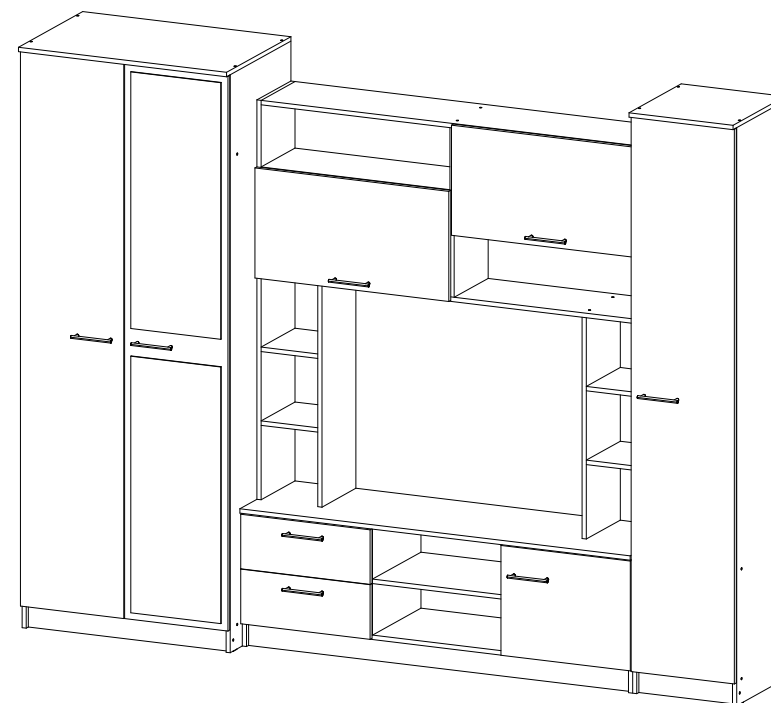

## Мебель для гостиной «Марта-11»

2700	2100	530

№ дет.	Деталь/Detail	Размер/Size	Кол-во/ Quantity	№ упак./ № pack
1	Бок левый/Side left	2084x500	1	1/6
2	Бок правый/Side right	2084x500	1	1/6
3	Бок левый/Side left	2084x400	1	1/6
4	Бок правый/Side right	2084x400	1	1/6
5	Крышка/Top	1500x420	1	2/6
6	Вязка/Connecting element	1468x400	1	2/6
7	Вязка/Connecting element	1468x280	1	4/6
8	Вязка/Connecting element	1468x280	1	4/6
9	Цоколь/Socle	1468x80	1	2/6
10	Бок левый/Side left	1440x280	1	4/6

№ дет.	Деталь/Detail	Размер/Size	Кол-во/ Quantity	№ упак./ № pack
11	Бок правый/Side right	1440x280	1	4/6
12	Крышка/Top	800x530	1	3/6
13-14	Перегородка/Side	798x280	2	4/6
15-16	Вязка/Connecting element	768x500	2	3/6
17	Цоколь/Socle	768x80	1	2/6
18	Вязка/Connecting element	726x280	1	4/6
19	Вязка/Connecting element	726x280	1	4/6
20	Перегородка/Side	610x280	1	2/6
21	Вязка/Connecting element	500x400	1	2/6
22	Бок левый/Side left	484x400	1	2/6
23	Бок правый/Side right	484x400	1	2/6
24	Крышка/Top	400x430	1	3/6
25-26	Задняя стенка ящика/Back side	408x150	2	3/6
27-28	Бок ящика левый/Side left	400x150	2	3/6
29-30	Бок ящика правый/Side right	400x150	2	3/6
31	Перегородка левая/Side left	387x400	1	2/6
32	Перегородка правая/Side right	387x400	1	2/6
33-35	Полка/Shelf	368x400	3	3/6
36-37	Вязка/Connecting element	368x400	2	3/6
38	Цоколь/Socle	368x80	1	2/6
39-42	Полка/Shelf	218x280	4	4/6
43-45	Фасад/Front	2000x397	3	5/6
46-47	Фасад/Front	397x745	2	5/6
48	Фасад/Front	397x497	1	5/6
49-50	Фасад/Front	197x397	2	2/6
51-53	Задняя стенка ДВП/Back side	2015x395	3	1/6
54-55	Дно ящика ДВП/Bottom	435x400	2	2/6
56	Задняя стенка ДВП/Back side	1495x415	1	2/6
57-58	Задняя стенка ДВП/Back side	1495x315	2	2/6
59	Труба овальная/Oval tube	764	1	3/6
60	Соединитель ДВП/Connector	2000	1	1/6
61	Соединитель ДВП/Connector	1468	1	1/6
62-63	Зеркало/Mirror	925x346	2	5/6
64	Усиление/Plank	768x100	1	2/6