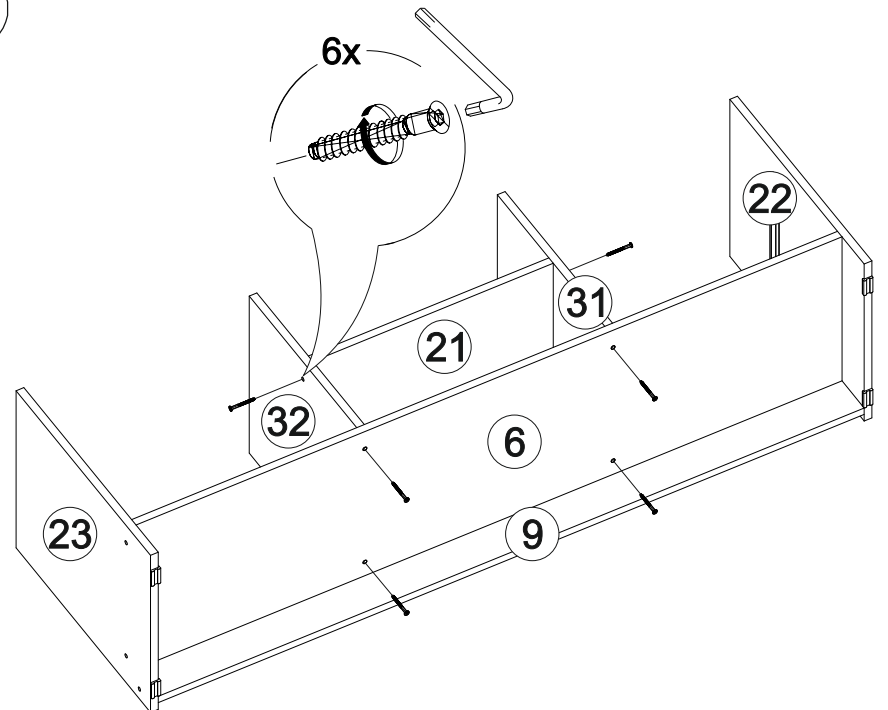

## Мебель для гостиной «Марта-11»

2700	2100	530

№ дет.	Деталь/Detail	Размер/Size	Кол-во/ Quantity	№ упак./ № pack
1	Бок левый/Side left	2084x500	1	1/6
2	Бок правый/Side right	2084x500	1	1/6
3	Бок левый/Side left	2084x400	1	1/6
4	Бок правый/Side right	2084x400	1	1/6
5	Крышка/Top	1500x420	1	2/6
6	Вязка/Connecting element	1468x400	1	2/6
7	Вязка/Connecting element	1468x280	1	4/6
8	Вязка/Connecting element	1468x280	1	4/6
9	Цоколь/Socle	1468x80	1	2/6
10	Бок левый/Side left	1440x280	1	4/6

№ дет.	Деталь/Detail	Размер/Size	Кол-во/ Quantity	№ упак./ № pack
11	Бок правый/Side right	1440x280	1	4/6
12	Крышка/Top	800x530	1	3/6
13-14	Перегородка/Side	798x280	2	4/6
15-16	Вязка/Connecting element	768x500	2	3/6
17	Цоколь/Socle	768x80	1	2/6
18	Вязка/Connecting element	726x280	1	4/6
19	Вязка/Connecting element	726x280	1	4/6
20	Перегородка/Side	610x280	1	2/6
21	Вязка/Connecting element	500x400	1	2/6
22	Бок левый/Side left	484x400	1	2/6
23	Бок правый/Side right	484x400	1	2/6
24	Крышка/Top	400x430	1	3/6
25-26	Задняя стенка ящика/Back side	408x150	2	3/6
27-28	Бок ящика левый/Side left	400x150	2	3/6
29-30	Бок ящика правый/Side right	400x150	2	3/6
31	Перегородка левая/Side left	387x400	1	2/6
32	Перегородка правая/Side right	387x400	1	2/6
33-35	Полка/Shelf	368x400	3	3/6
36-37	Вязка/Connecting element	368x400	2	3/6
38	Цоколь/Socle	368x80	1	2/6
39-42	Полка/Shelf	218x280	4	4/6
43-45	Фасад/Front	2000x397	3	5/6
46-47	Фасад/Front	397x745	2	5/6
48	Фасад/Front	397x497	1	5/6
49-50	Фасад/Front	197x397	2	2/6
51-53	Задняя стенка ДВП/Back side	2015x395	3	1/6
54-55	Дно ящика ДВП/Bottom	435x400	2	2/6
56	Задняя стенка ДВП/Back side	1495x415	1	2/6
57-58	Задняя стенка ДВП/Back side	1495x315	2	2/6
59	Труба овальная/Oval tube	764	1	3/6
60	Соединитель ДВП/Connector	2000	1	1/6
61	Соединитель ДВП/Connector	1468	1	1/6
62-63	Зеркало/Mirror	925x346	2	5/6
64	Усиление/Plank	768x100	1	2/6

1

2

40

3

4

5

6

38