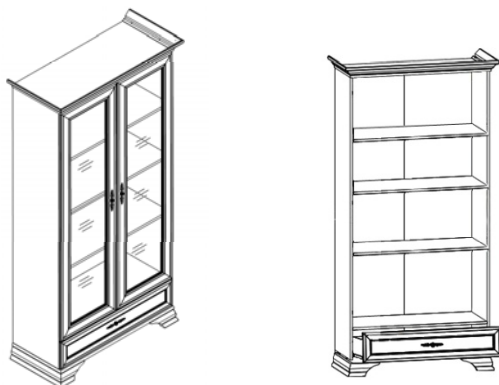

Шкаф S132-REG1D1S
выс./шир./гл.
197,5/69,5/43,5 см

- Отличное дополнение к шкафу S132-REG1D1S, S132-REG2W1S.

- Отличное дополнение к шкафу S132-REG1W1S, S132-REG2W1S.

BLACK RED WHITE 

Элементы набора модульной мебели «KENTAKI»

Шкаф S132-SZF2D1S
выс./шир./гл.
197.5/99.5/60.5 см

- ✓ 2 распашные двери и 1 выдвижной ящик;
- ✓ Внутри шкафа: штанга стационарная для одежды и полка соединительная;
- ✓ Отличный вариант для хранения вещей.
- Предлагается использовать в сочетании с кроватью S132-LOZ/160.

Шкаф S132-REG2W1S
выс./шир./гл.
197.5/99.5/43.5 см

- ✓ 2 распашные двери со стеклянными вставками и 1 выдвижной ящик;
- ✓ Внутри шкафа 3 полки;
- ✓ С помощью шкафа Вы сможете оформить гостиную.
- Отличное дополнение к шкафу S132-REG1W1S, S132-REG1D1S.