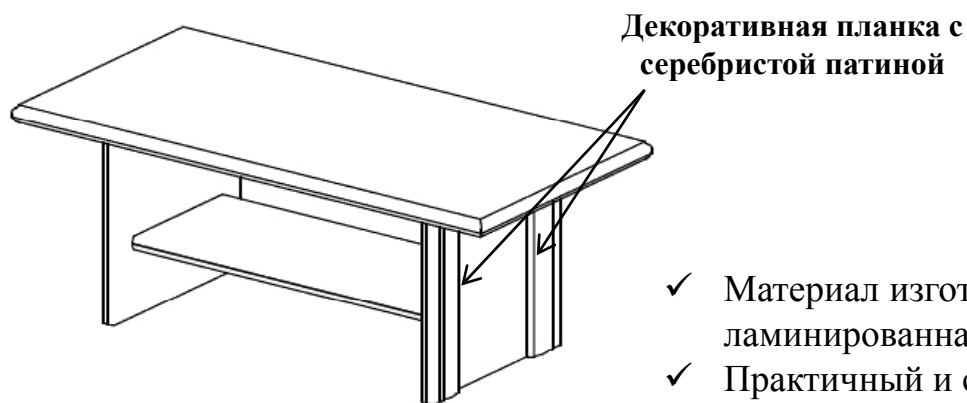

Элементы набора модульной мебели «KENTAKI»

Стол журнальный S132-LAW
выс./шир./гл.
50.7/130/65 см

- ✓ Материал изготовления – плита ДСП ламинированная;
- ✓ Практичный и стильный журнальный столик с встроенной удобной полкой, на которой Вы сможете разместить необходимые газеты, журналы.
- Необходимый элемент мебели при оформлении Вашей гостиной комнаты.