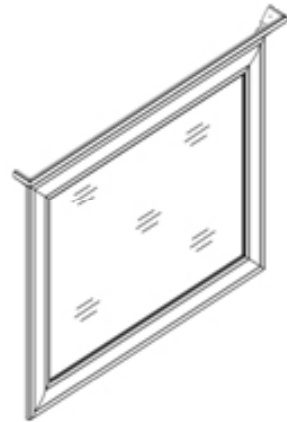

Набор модульной мебели «KENTAKI»

Зеркало S132-LUS/90
выс./шир./гл.
76/99/6,5 см