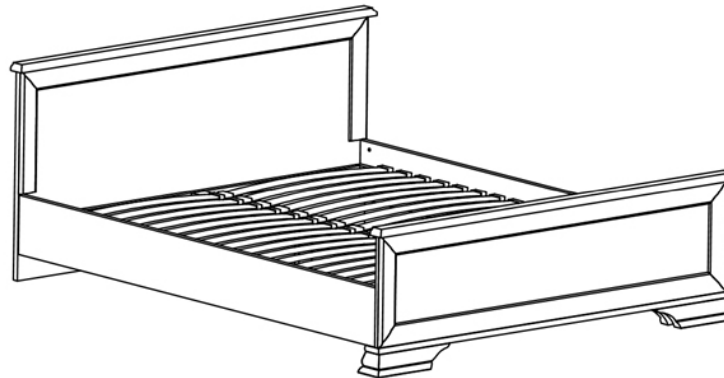

Элементы набора модульной мебели «KENTAKI»

- ✓ Материал изготовления спинок кровати – плита ДСП ламинированная;
- ✓ Спинки кровати декорированы планкой с серебристой патиной из МДФ;
  - ✓ Ножки – планка декоративная из МДФ;
  - ✓ Рекомендуемый размер матраса (шир. / дл.) 158 / 198 см

Кровать S132-LOZ/160
выс./шир./дл.
54-81/167,5/207 см

- Предлагается использовать в сочетании с тумбой прикроватной S132-KOM1S, шкафом S132-SZF5D2S, шкафом S132-SZF6D2S, шкафом S132-SZFN5D, шкафом S132-SZFN2D.