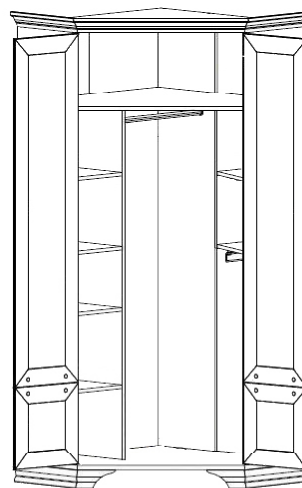

1. ✓ 2 распашных глухих двери;
   - ✓ Внутри шкаф оборудован: вместительными нишами, штангой для одежды;
   - ✓ Угловой и вместительный элемент, которые не займет много места в Вашей комнате.
2. Для оформления Вашей спальни предлагается использовать в сочетании с **кроватью S132-LOZ/160**.