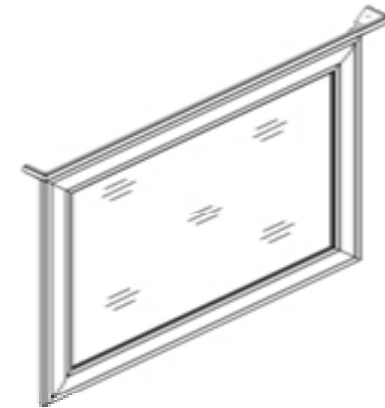

Зеркало S132-LUS/155
выс./шир./гл.
76/155/6,5 см

- ✓ Зеркальное полотно крепится в рамку из планки декоративной из МДФ;
- ✓ В верхней части зеркала прикреплен декоративный карниз из планки с серебристой патиной из МДФ