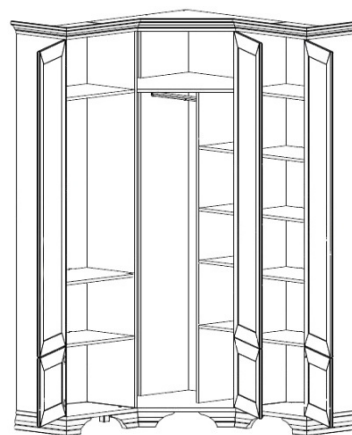

- ✓ Зеркальное полотно крепится в рамку из планки декоративной из МДФ;
- ✓ В верхней части зеркала прикреплен декоративный карниз из планки с серебристой патиной из МДФ

Элементы набора модульной мебели «KENTAKI»

Шкаф S132-SZFN5D

**выс./шир./гл.
225/137.8/137.8 см**

- ✓ 5 распашных глухих двери;
 - ✓ Внутри шкаф оборудован: вместительными нишами, штангой для одежды;
 - ✓ Весьма вместительный и компактный угловой шкаф, который представляет собой полноценную систему хранения Ваших вещей.
- Для оформления Вашей спальни предлагается использовать в сочетании с кроватью **S132-LOZ/160**.