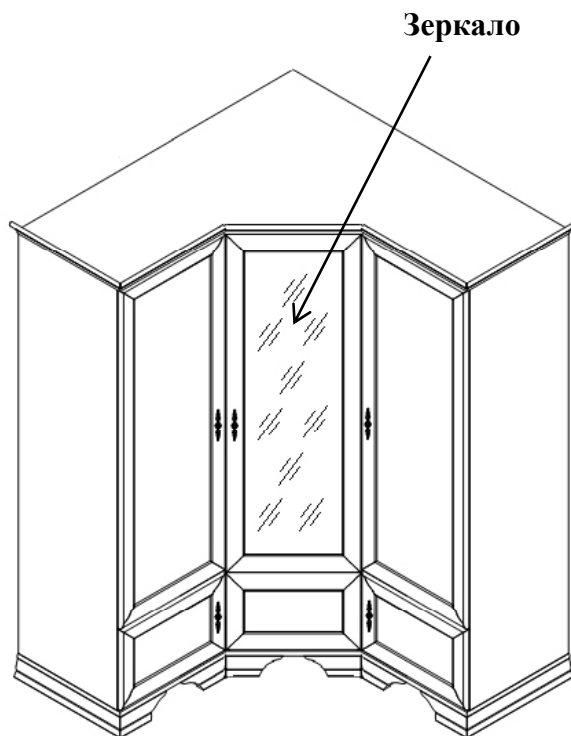

Шкаф S132-SZFN5D

**выс./шир./гл.
225/137.8/137.8 см**

- ✓ 5 распашных глухих двери;
 - ✓ Внутри шкаф оборудован: вместительными нишами, штангой для одежды;
 - ✓ Весьма вместительный и компактный угловой шкаф, который представляет собой полноценную систему хранения Ваших вещей.
- Для оформления Вашей спальни предлагается использовать в сочетании с кроватью **S132-LOZ/160**.