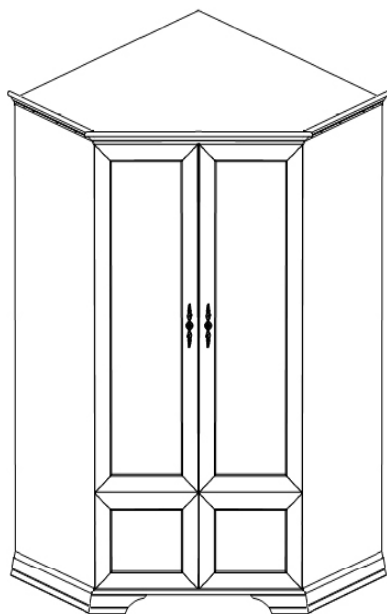

Элементы набора модульной мебели «KENTAKI»

Шкаф S132-SZFN2D
выс./шир./гл.
216.5/97.3/97.3 см