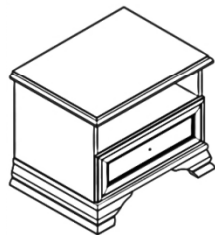

Элементы набора модульной мебели «KENTAKI»

**Тумба прикроватная
S132-KOM1S**
выс./шир./гл.
47/54,5/41 см

1. ✓ Разделена на 2 отделения: открытое отделение и выдвижной ящик на металлических роликовых направляющих, в которых удобно хранить книги, журналы и другие мелкие предметы;
   - ✓ Стильная и удобная тумба.
2. Предлагается использовать в сочетании с кроватью S132-LOZ/160.