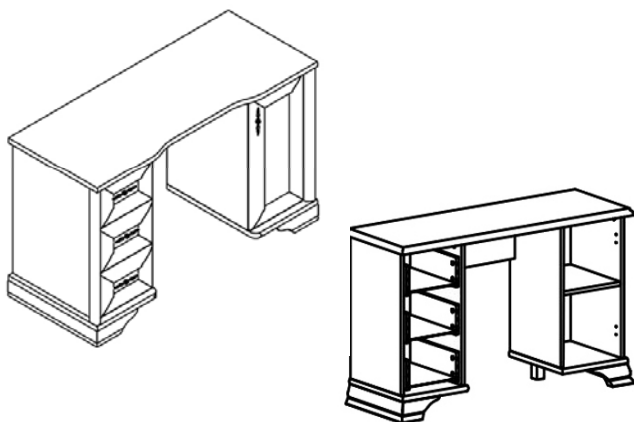

Кровать S132-LOZ/160
выс./шир./дл.
54-81/167,5/207 см

- Предлагается использовать в сочетании с тумбой прикроватной S132-KOM1S, шкафом S132-SZF5D2S, шкафом S132-SZF6D2S, шкафом S132-SZFN5D, шкафом S132-SZFN2D.

Стол туалетный S132-TOL
выс./шир./гл.
71/115/40 см

- ✓ 3 выдвижных ящика на металлических роликовых направляющих;
 - ✓ За распашной глухой дверью 2 отделения;
 - ✓ В отделениях без труда Вы сможете разместить всю Вашу косметику, украшения и другие предметы;
 - ✓ Изящный и в тоже время функциональный – отлично подойдет для оформления Вашей спальни в классическом стиле
- Предлагается использовать в сочетании с зеркалом S132-LUS/155.