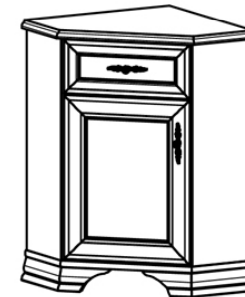

Тумба S132-KOMN1D1S/L
выс./шир./гл.
90/58.5/58.5 см

BLACK RED WHITE