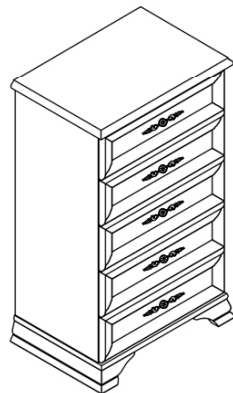

Угловой элемент

Тумба S132-KOMN1D1S/P
выс./шир./гл.
90/58.5/58.5 см

Тумба S132-KOMN1D1S/L
выс./шир./гл.
90/58.5/58.5 см

BLACK RED WHITE 

Элементы набора модульной мебели «KENTAKI»

Угловой элемент

- ✓ Двери – рамочно-филенчатой конструкции со стеклянной вставкой;
- ✓ Функциональный и вместительный элемент;
- ✓ Дверь может устанавливаться как с правой, так и с левой стороны;
- ✓ Устанавливается на тумбу **S132-KOMN1D1S P** и **S132-KOMN1D1S L**;
- ✓ Крепится к тумбе с помощью металлических пластин.

Шкаф верхний S132-NADN1W

выс./шир./гл.

107/58/58 см

BLACK RED WHITE 

Элементы набора модульной мебели «KENTAKI»

Комод S132-KOM4S
выс./шир./гл.
90/94.5/44.5 см

- ✓ 4 выдвижных вместительных ящика на металлических роликовых направляющих;
- ✓ Комод не занимает много места в комнате, но при этом в ящиках можно хранить большое количество необходимых вещей;
- Предлагается использовать в сочетании с полкой S132-POL/95, зеркалом S132-LUS/90.