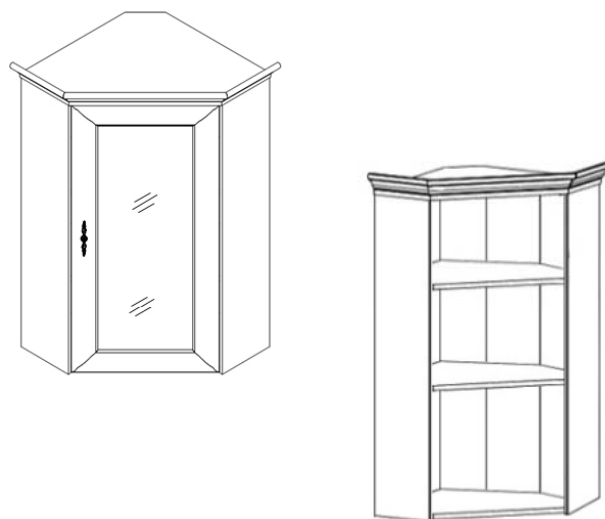

Угловой элемент

Тумба S132-KOMN1D1S/P
выс./шир./гл.
90/58.5/58.5 см

Тумба S132-KOMN1D1S/L
выс./шир./гл.
90/58.5/58.5 см

BLACK RED WHITE 

Элементы набора модульной мебели «KENTAKI»

Угловой элемент

- ✓ Двери – рамочно-филенчатой конструкции со стеклянной вставкой;
- ✓ Функциональный и вместительный элемент;
- ✓ Дверь может устанавливаться как с правой, так и с левой стороны;
- ✓ Устанавливается на тумбу **S132-KOMN1D1S P** и **S132-KOMN1D1S L**;
- ✓ Крепится к тумбе с помощью металлических пластин.