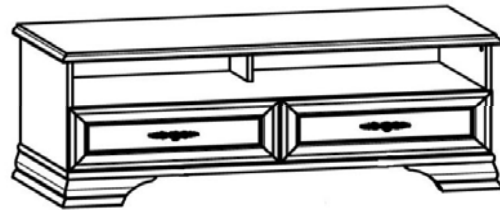

Элементы набора модульной мебели «KENTAKI»

- ✓ Материал изготовления – ДСП ламинированная;
- ✓ Навешивается – с помощью металлических кронштейнов.

Полка S132-POL/95
выс./шир./гл.
3/94.5/25 см

- Предлагается использовать в сочетании с комодом S132-KOM4S, тумбой S132-KOM2D, тумбой S132-RTV2S.

Полка S132-POL/155
выс./шир./гл.
3/154.5/25 см

- Предлагается использовать в сочетании с комодом S132-KOM2D4S.

Элементы набора модульной мебели «KENTAKI»

Тумба S132-RTV2S
выс./шир./гл.
47/124.5/53.5 см

- ✓ Удобная и функциональная тумба под ТВ с 2 открытыми нишами и 2 выдвижными ящиками на металлических роликовых направляющих;
 - ✓ Вместительная поверхность под телевизор с диагональю 54`;
 - ✓ В открытых отделениях отлично разместится аудио и видео аппаратура;
 - ✓ Задняя стенка имеет отверстие для выхода кабелей теле-радио аппаратуры
-
- Предлагается использовать в сочетании с полкой S132-POL/95.