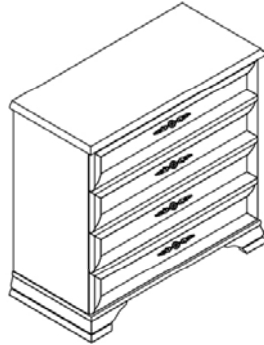

Элементы набора модульной мебели «KENTAKI»

Комод S132-KOM4S
выс./шир./гл.
90/94.5/44.5 см

- ✓ 4 выдвижных вместительных ящика на металлических роликовых направляющих;
- ✓ Комод не занимает много места в комнате, но при этом в ящиках можно хранить большое количество необходимых вещей;
- Предлагается использовать в сочетании с полкой S132-POL/95, зеркалом S132-LUS/90.