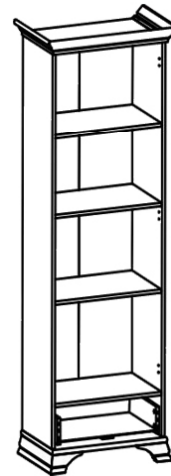

Шкаф S132-REG1D1S
выс./шир./гл.
197,5/69,5/43,5 см

- Отличное дополнение к шкафу S132-REG1D1S, S132-REG2W1S.

- Отличное дополнение к шкафу S132-REG1W1S, S132-REG2W1S.

BLACK RED WHITE