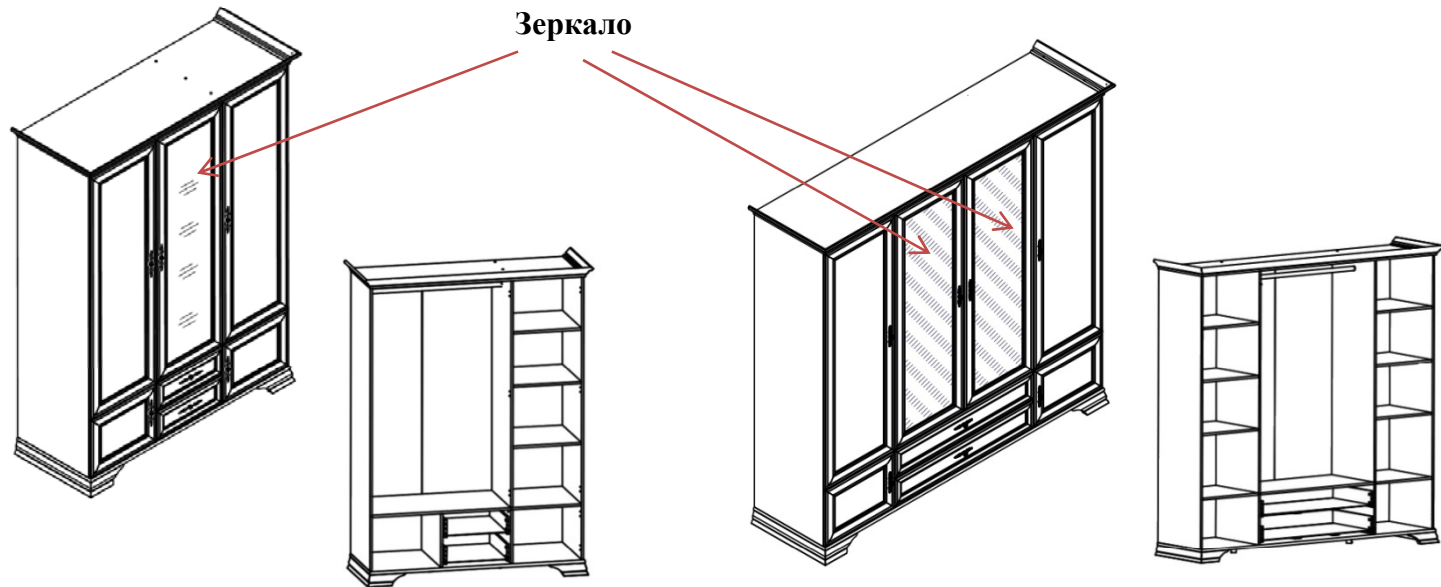

Элементы набора модульной мебели «KENTAKI»

- ✓ Внутри шкафа: стационарная штанга для одежды, полки из ДСП и выдвижные ящики на металлических роликовых направляющих.
  - Предлагается использовать в сочетании с кроватью S132-LOZ/160.

Шкаф S132-SZF5D2S
выс./шир./гл.
216,5/159,5/60,5 см

Шкаф S132-SZF6D2S
выс./шир./гл.
225/227/60,5 см

BLACK RED WHITE