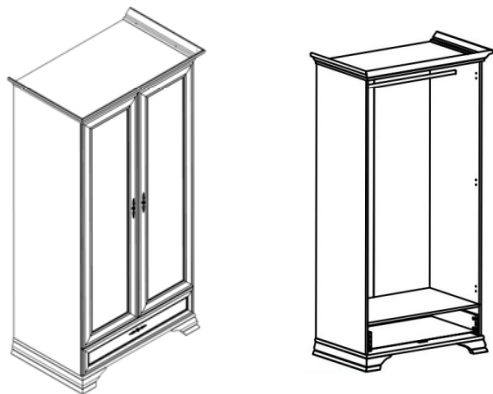

Стол туалетный S132-TOL
выс./шир./гл.
71/115/40 см

- ✓ 3 выдвижных ящика на металлических роликовых направляющих;
 - ✓ За распашной глухой дверью 2 отделения;
 - ✓ В отделениях без труда Вы сможете разместить всю Вашу косметику, украшения и другие предметы;
 - ✓ Изящный и в тоже время функциональный – отлично подойдет для оформления Вашей спальни в классическом стиле
- Предлагается использовать в сочетании с зеркалом S132-LUS/155.

BLACK RED WHITE

Элементы набора модульной мебели «KENTAKI»

- ✓ 1 распашная дверь и 1 выдвижной ящик;
- ✓ Внутри шкафа 4 ниши;
- ✓ Дверь может устанавливаться как с правой, так и с левой стороны.

Шкаф S132-REG1W1S
выс./шир./гл.
197,5/69,5/43,5 см

Шкаф S132-SZF2D1S
выс./шир./гл.
197.5/99.5/60.5 см

- ✓ 2 распашные двери и 1 выдвижной ящик;
- ✓ Внутри шкафа: штанга стационарная для одежды и полка соединительная;
- ✓ Отличный вариант для хранения вещей.
- Предлагается использовать в сочетании с кроватью S132-LOZ/160.