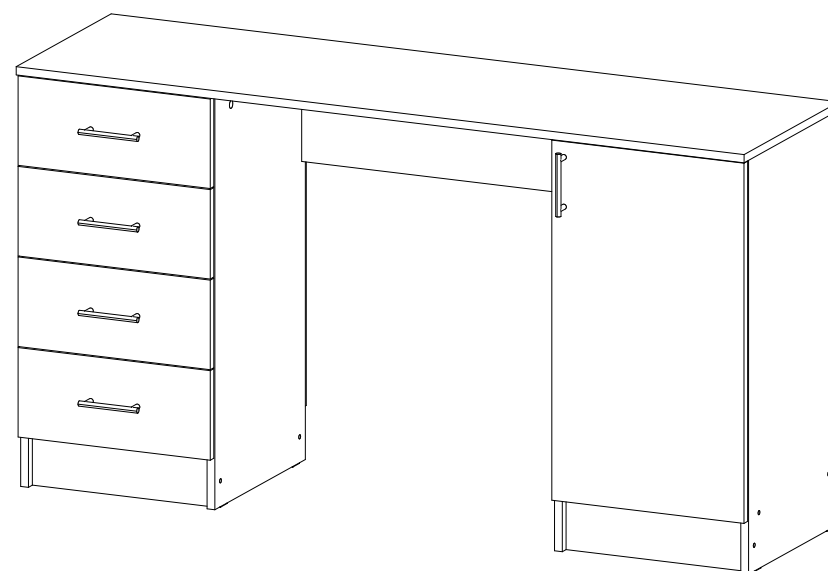

## Венеция СТ

1500	820	420

22x

18x

1x

20x

25x

70x

№ дет.	Деталь/Detail	Размер/Size	Кол-во/ Quantity	№ упак./ № pack
1-2	Бок левый/Side left	800x400	2	1/3
3-4	Бок правый/Side right	800x400	2	1/3
5	Вязка/Connecting element	220x700	1	1/3
6	Вязка/Connecting element	368x400	1	1/3
7	Полка/Shelf	368x400	1	1/3
8-11	Задняя стенка ящика/Back side	311x120	4	1/3
12-15	Бок ящика левый/Side left	380x120	4	1/3
16-19	Бок ящика правый/Side right	380x120	4	1/3
20	Цоколь/Socle	368x100	1	1/3
21-22	Цоколь/Socle	368x100	2	1/3
23-24	Задняя стенка ДВП/Back wall	710x395	2	1/3
25-28	Дно ящика ДВП/Drawer bottom	740x380	4	1/3
29	Крышка/Top	1500x420	1	2/3
30	Фасад/Front	696x396	1	2/3
31-34	Фасад ящика/Front	173x396	4	2/3