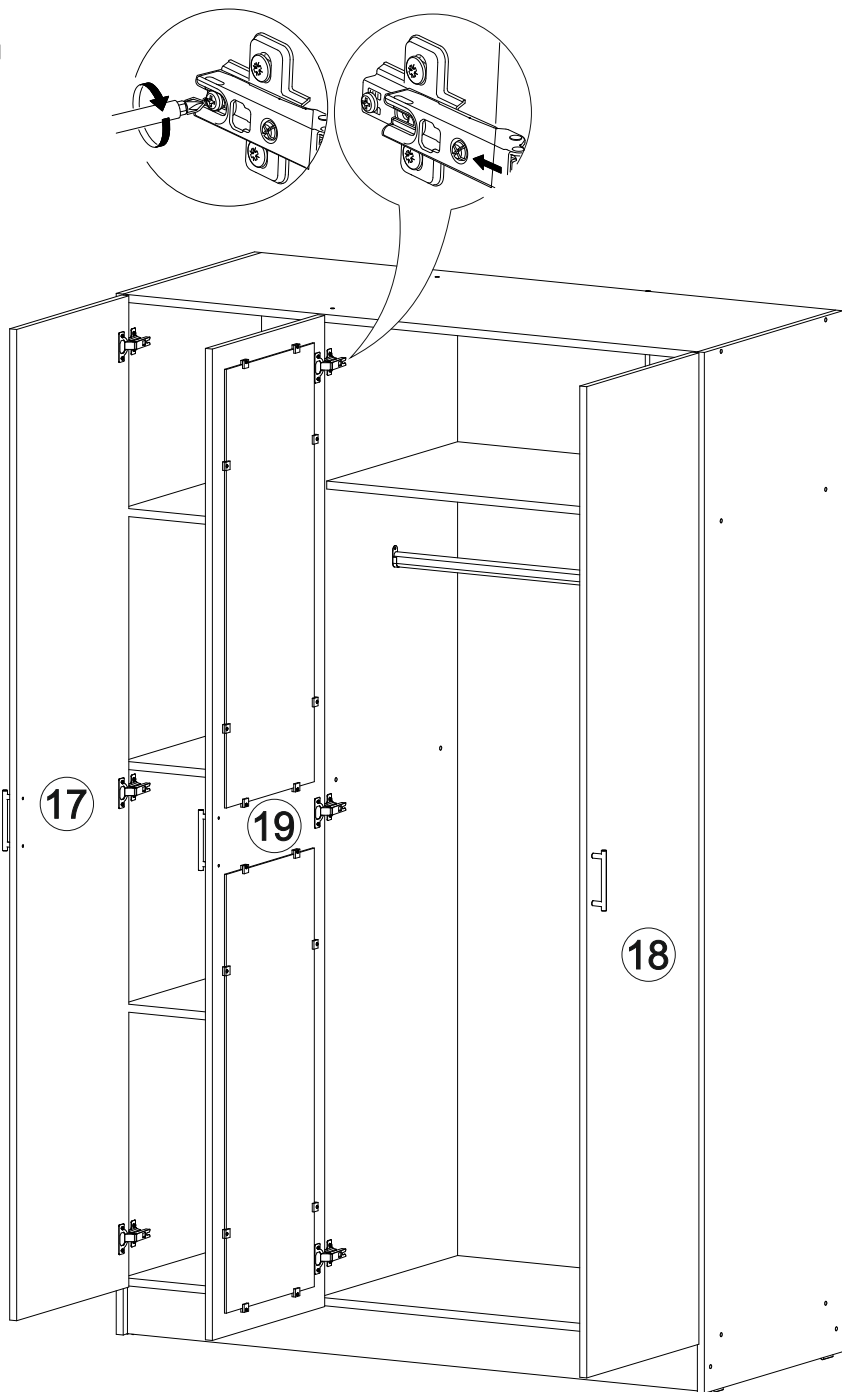

12x

2x

4x

3x

9x

№ дет.	Деталь/Detail	Размер/Size	Кол-во/ Quantity	№ упак./ № pack
1	Бок левый/Side left	2100x550	1	1/5
2	Бок правый/Side right	2100x550	1	1/5
3	Перегорodka/Side middle	1968x550	1	1/5
4-5	Вязка/Connecting element	1318x550	2	2/5
6	Вязка/Connecting element	868x520	1	2/5
7	Вязка/Connecting element	434x550	1	2/5
8-9	Полка/Shelf	434x550	2	2/5
10-11	Цоколь/Socle	1318x100	2	2/5
12	Задняя стенка ДВП/Back side	2005x455	1	1/5
13-14	Задняя стенка ДВП/Back side	2005x445	2	1/5
15	Соединитель ДВП/Connector	2000	1	1/5
16	Труба овальная/Oval tube	862	1	2/5
17-18	Фасад/Front	2000x446	2	3/5
19	Фасад под стекло/Front	2000x446	1	3/5
20-21	Зеркало/Mirror	885x350	2	4/5

В мебельном наборе могут быть конструктивные изменения, не указанные в данной инструкции и не ухудшающие качество изделия.

3

4

11

10

5

6

Внимание! Монтаж зеркал/стекел к фасадам производится самостоятельно на двусторонний скотч и/или клеймеры. Дополнительно для крепления рекомендуется добавить силиконовый герметик.