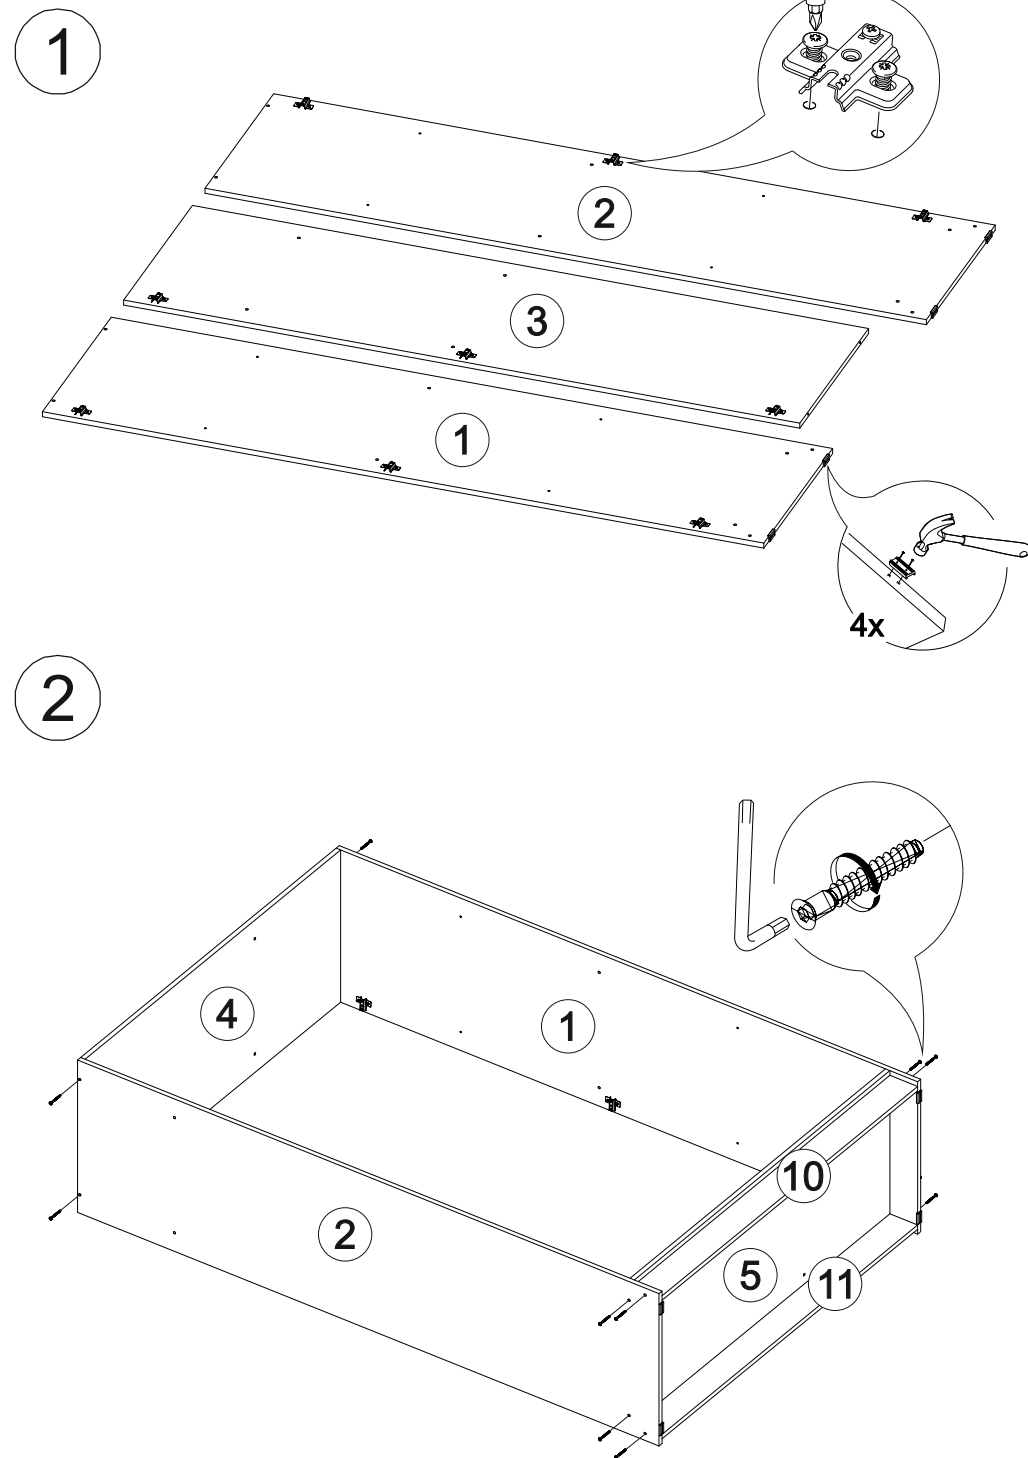

12x

2x

4x

3x

9x

№ дет.	Деталь/Detail	Размер/Size	Кол-во/ Quantity	№ упак./ № pack
1	Бок левый/Side left	2100x550	1	1/5
2	Бок правый/Side right	2100x550	1	1/5
3	Перегорodka/Side middle	1968x550	1	1/5
4-5	Вязка/Connecting element	1318x550	2	2/5
6	Вязка/Connecting element	868x520	1	2/5
7	Вязка/Connecting element	434x550	1	2/5
8-9	Полка/Shelf	434x550	2	2/5
10-11	Цоколь/Socle	1318x100	2	2/5
12	Задняя стенка ДВП/Back side	2005x455	1	1/5
13-14	Задняя стенка ДВП/Back side	2005x445	2	1/5
15	Соединитель ДВП/Connector	2000	1	1/5
16	Труба овальная/Oval tube	862	1	2/5
17-18	Фасад/Front	2000x446	2	3/5
19	Фасад под стекло/Front	2000x446	1	3/5
20-21	Зеркало/Mirror	885x350	2	4/5

В мебельном наборе могут быть конструктивные изменения, не указанные в данной инструкции и не ухудшающие качество изделия.

3

4

11

10

5

6

Внимание! Монтаж зеркал/стекел к фасадам производится самостоятельно на двусторонний скотч и/или клеймеры. Дополнительно для крепления рекомендуется добавить силиконовый герметик.