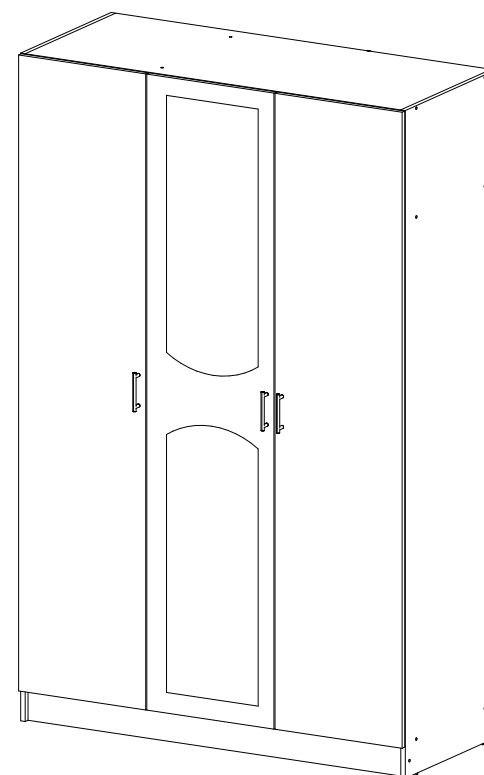

Шкаф Венеция ШК-03

		
1350	2100	570

24x

20x

1x

18x

40x

70x

12x

2x

4x

3x

9x

№ дет.	Деталь/Detail	Размер/Size	Кол-во/ Quantity	№ упак./ № pack
1	Бок левый/Side left	2100x550	1	1/5
2	Бок правый/Side right	2100x550	1	1/5
3	Перегорodka/Side middle	1968x550	1	1/5
4-5	Вязка/Connecting element	1318x550	2	2/5
6	Вязка/Connecting element	868x520	1	2/5
7	Вязка/Connecting element	434x550	1	2/5
8-9	Полка/Shelf	434x550	2	2/5
10-11	Цоколь/Socle	1318x100	2	2/5
12	Задняя стенка ДВП/Back side	2005x455	1	1/5
13-14	Задняя стенка ДВП/Back side	2005x445	2	1/5
15	Соединитель ДВП/Connector	2000	1	1/5
16	Труба овальная/Oval tube	862	1	2/5
17-18	Фасад/Front	2000x446	2	3/5
19	Фасад под стекло/Front	2000x446	1	3/5
20-21	Зеркало/Mirror	885x350	2	4/5