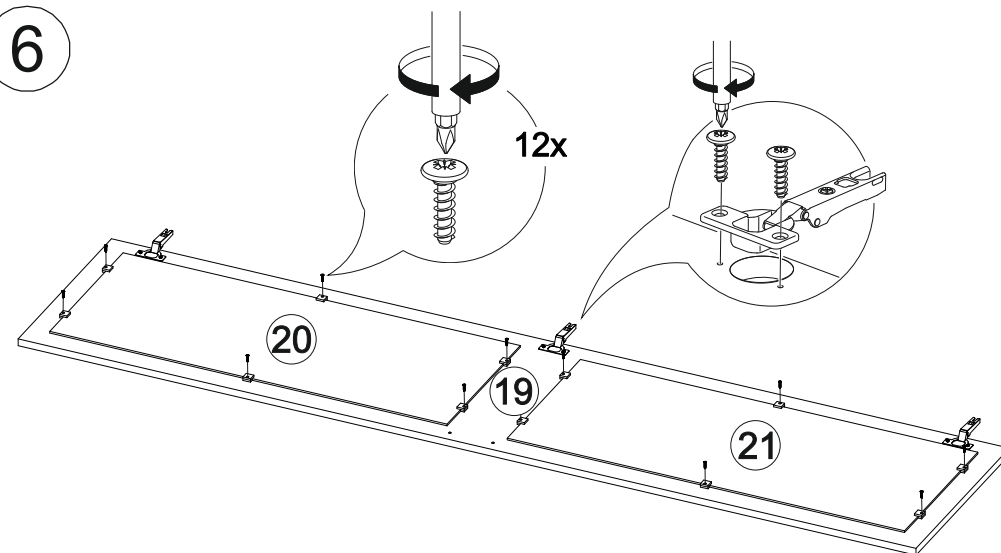

12x

2x

4x

3x

9x

№ дет.	Деталь/Detail	Размер/Size	Кол-во/ Quantity	№ упак./ № pack
1	Бок левый/Side left	2100x550	1	1/5
2	Бок правый/Side right	2100x550	1	1/5
3	Перегорodka/Side middle	1968x550	1	1/5
4-5	Вязка/Connecting element	1318x550	2	2/5
6	Вязка/Connecting element	868x520	1	2/5
7	Вязка/Connecting element	434x550	1	2/5
8-9	Полка/Shelf	434x550	2	2/5
10-11	Цоколь/Socle	1318x100	2	2/5
12	Задняя стенка ДВП/Back side	2005x455	1	1/5
13-14	Задняя стенка ДВП/Back side	2005x445	2	1/5
15	Соединитель ДВП/Connector	2000	1	1/5
16	Труба овальная/Oval tube	862	1	2/5
17-18	Фасад/Front	2000x446	2	3/5
19	Фасад под стекло/Front	2000x446	1	3/5
20-21	Зеркало/Mirror	885x350	2	4/5

В мебельном наборе могут быть конструктивные изменения, не указанные в данной инструкции и не ухудшающие качество изделия.

3

4

11

10

5

6

Внимание! Монтаж зеркал/стекел к фасадам производится самостоятельно на двусторонний скотч и/или клеймеры. Дополнительно для крепления рекомендуется добавить силиконовый герметик.