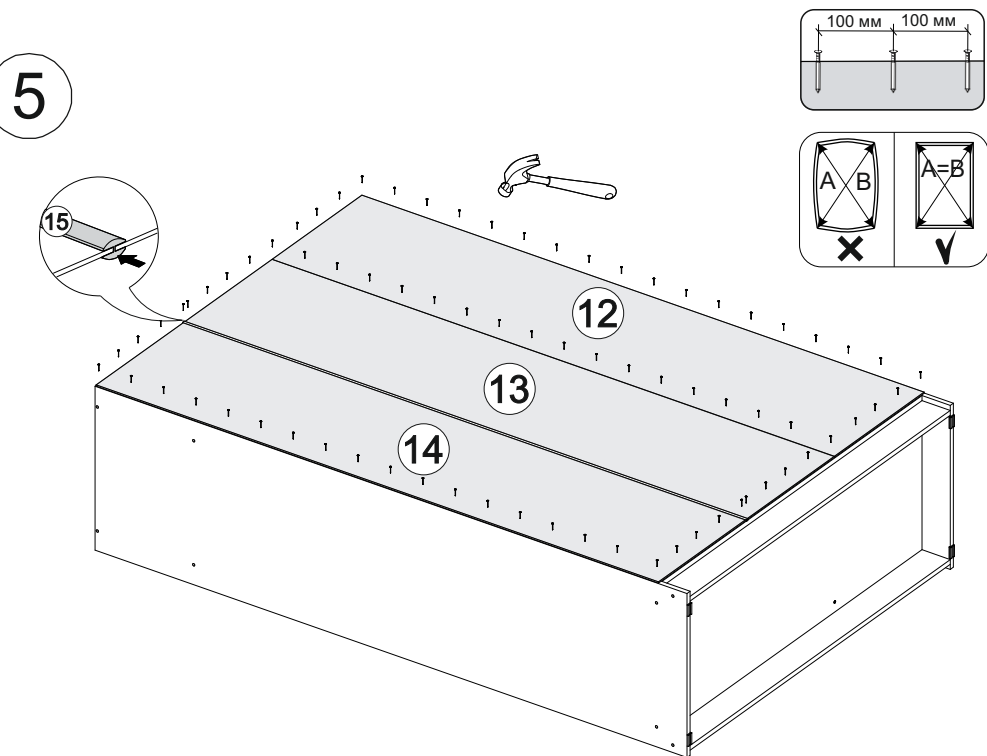

12x

2x

4x

3x

9x

№ дет.	Деталь/Detail	Размер/Size	Кол-во/ Quantity	№ упак./ № pack
1	Бок левый/Side left	2100x550	1	1/5
2	Бок правый/Side right	2100x550	1	1/5
3	Перегорodka/Side middle	1968x550	1	1/5
4-5	Вязка/Connecting element	1318x550	2	2/5
6	Вязка/Connecting element	868x520	1	2/5
7	Вязка/Connecting element	434x550	1	2/5
8-9	Полка/Shelf	434x550	2	2/5
10-11	Цоколь/Socle	1318x100	2	2/5
12	Задняя стенка ДВП/Back side	2005x455	1	1/5
13-14	Задняя стенка ДВП/Back side	2005x445	2	1/5
15	Соединитель ДВП/Connector	2000	1	1/5
16	Труба овальная/Oval tube	862	1	2/5
17-18	Фасад/Front	2000x446	2	3/5
19	Фасад под стекло/Front	2000x446	1	3/5
20-21	Зеркало/Mirror	885x350	2	4/5

В мебельном наборе могут быть конструктивные изменения, не указанные в данной инструкции и не ухудшающие качество изделия.

3

4

11

10

5

6

Внимание! Монтаж зеркал/стекел к фасадам производится самостоятельно на двусторонний скотч и/или клеймеры. Дополнительно для крепления рекомендуется добавить силиконовый герметик.