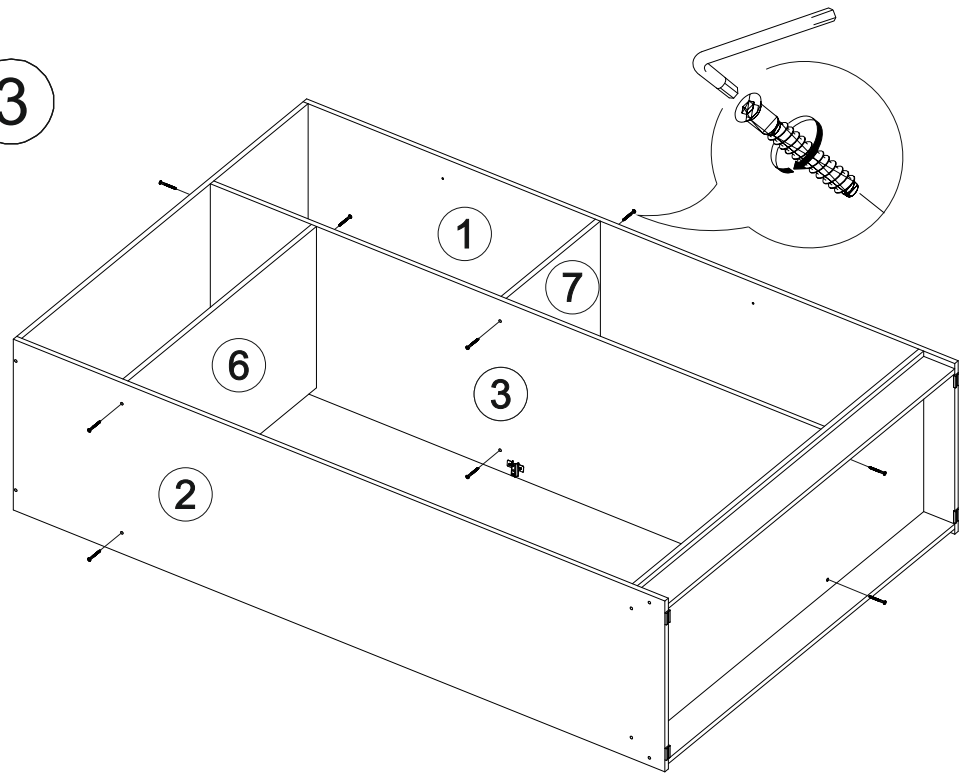

12x

2x

4x

3x

9x

№ дет.	Деталь/Detail	Размер/Size	Кол-во/ Quantity	№ упак./ № pack
1	Бок левый/Side left	2100x550	1	1/5
2	Бок правый/Side right	2100x550	1	1/5
3	Перегорodka/Side middle	1968x550	1	1/5
4-5	Вязка/Connecting element	1318x550	2	2/5
6	Вязка/Connecting element	868x520	1	2/5
7	Вязка/Connecting element	434x550	1	2/5
8-9	Полка/Shelf	434x550	2	2/5
10-11	Цоколь/Socle	1318x100	2	2/5
12	Задняя стенка ДВП/Back side	2005x455	1	1/5
13-14	Задняя стенка ДВП/Back side	2005x445	2	1/5
15	Соединитель ДВП/Connector	2000	1	1/5
16	Труба овальная/Oval tube	862	1	2/5
17-18	Фасад/Front	2000x446	2	3/5
19	Фасад под стекло/Front	2000x446	1	3/5
20-21	Зеркало/Mirror	885x350	2	4/5

В мебельном наборе могут быть конструктивные изменения, не указанные в данной инструкции и не ухудшающие качество изделия.

3

4

11

10

5

6

Внимание! Монтаж зеркал/стекел к фасадам производится самостоятельно на двусторонний скотч и/или клеймеры. Дополнительно для крепления рекомендуется добавить силиконовый герметик.