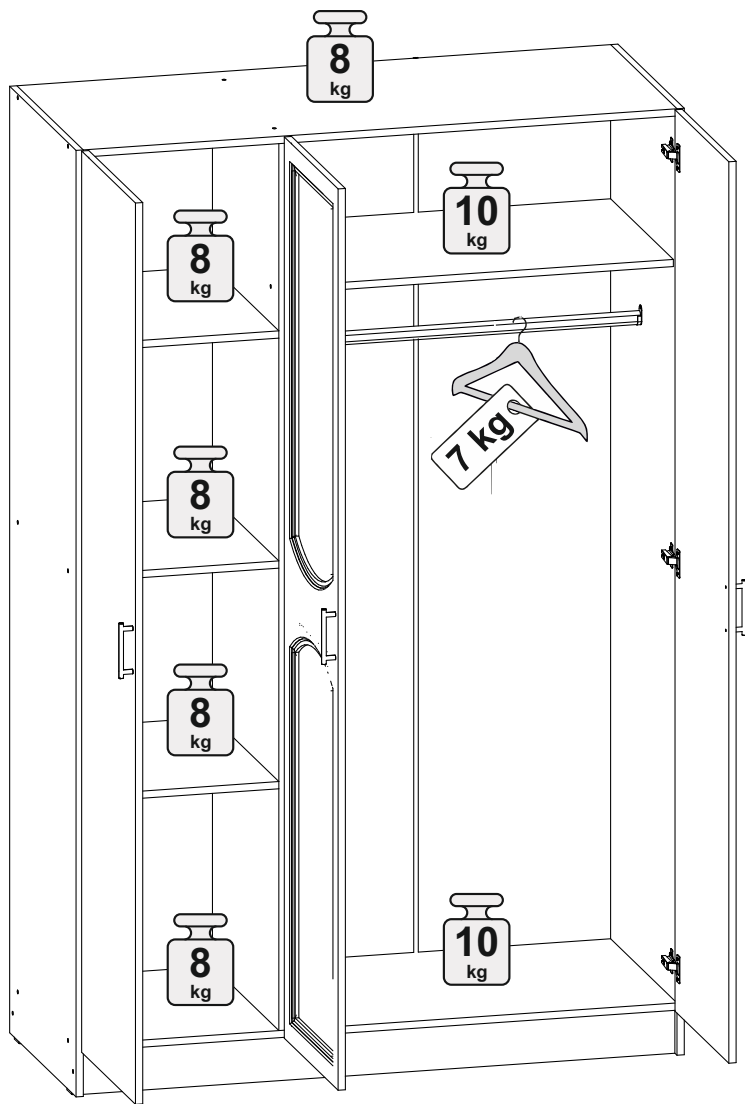

Шкаф Венеция ШК-03

		
1350	2100	570

24x

20x

1x

18x

40x

70x

12x

2x

4x

3x

9x

№ дет.	Деталь/Detail	Размер/Size	Кол-во/ Quantity	№ упак./ № pack
1	Бок левый/Side left	2100x550	1	1/5
2	Бок правый/Side right	2100x550	1	1/5
3	Перегорodka/Side middle	1968x550	1	1/5
4-5	Вязка/Connecting element	1318x550	2	2/5
6	Вязка/Connecting element	868x520	1	2/5
7	Вязка/Connecting element	434x550	1	2/5
8-9	Полка/Shelf	434x550	2	2/5
10-11	Цоколь/Socle	1318x100	2	2/5
12	Задняя стенка ДВП/Back side	2005x455	1	1/5
13-14	Задняя стенка ДВП/Back side	2005x445	2	1/5
15	Соединитель ДВП/Connector	2000	1	1/5
16	Труба овальная/Oval tube	862	1	2/5
17-18	Фасад/Front	2000x446	2	3/5
19	Фасад под стекло/Front	2000x446	1	3/5
20-21	Зеркало/Mirror	885x350	2	4/5

В мебельном наборе могут быть конструктивные изменения, не указанные в данной инструкции и не ухудшающие качество изделия.

3

4

11

10

5

6

Внимание! Монтаж зеркал/стекел к фасадам производится самостоятельно на двусторонний скотч и/или клеймеры. Дополнительно для крепления рекомендуется добавить силиконовый герметик.