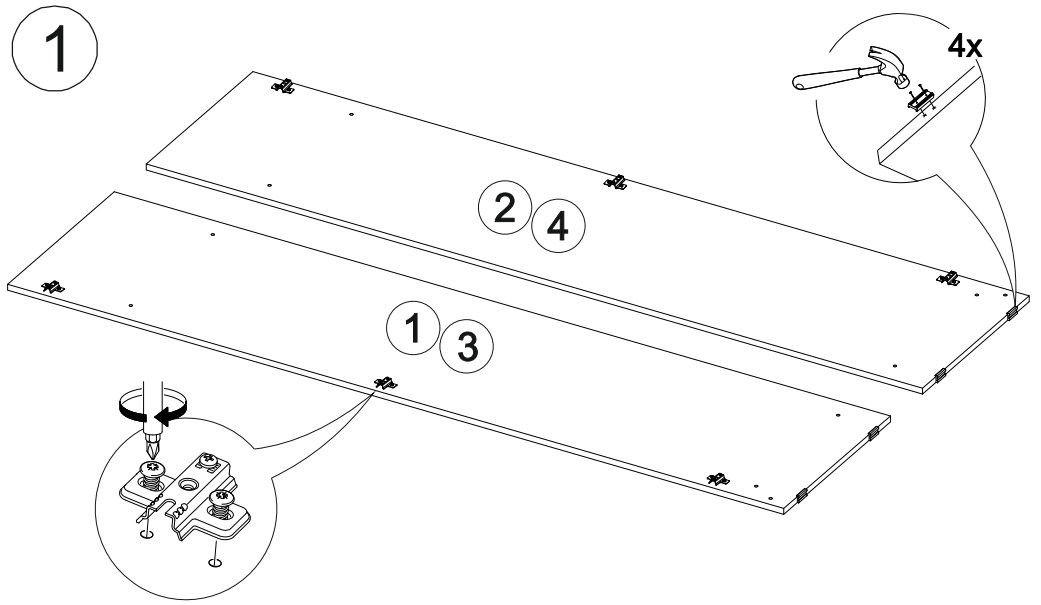

8x

24x

2x

8x

4x

12x

№ дет.	Деталь/Detail	Размер/Size	Кол-во/ Quantity	№ упак./ № pack
1	Бок левый/Side left	2100x550	1	1/6
2	Бок правый/Side right	2100x550	1	1/6
3	Бок левый/Side left	2100x550	1	2/6
4	Бок правый/Side right	2100x550	1	2/6
5-6	Вязка/Connecting element	868x550	2	1/6
7-8	Вязка/Connecting element	868x550	2	2/6
9-12	Задняя стенка ДВП/Back side	2005x455	4	1/6
13-14	Соединитель ДВП/Connector	2000	2	1/6
15-16	Полка/Shelf	868x520	2	3/6
17-18	Вязка/Connecting element	868x520	2	3/6
19-20	Цоколь/Socle	868x100	2	3/6
21	Труба овальная/Oval tube	862	1	3/6
22-23	Фасад/Front	2000x446	2	4/6
24-25	Фасад под стекло/Front	2000x446	2	4/6
26-29	Зеркало/Mirror	885x350	4	6/6