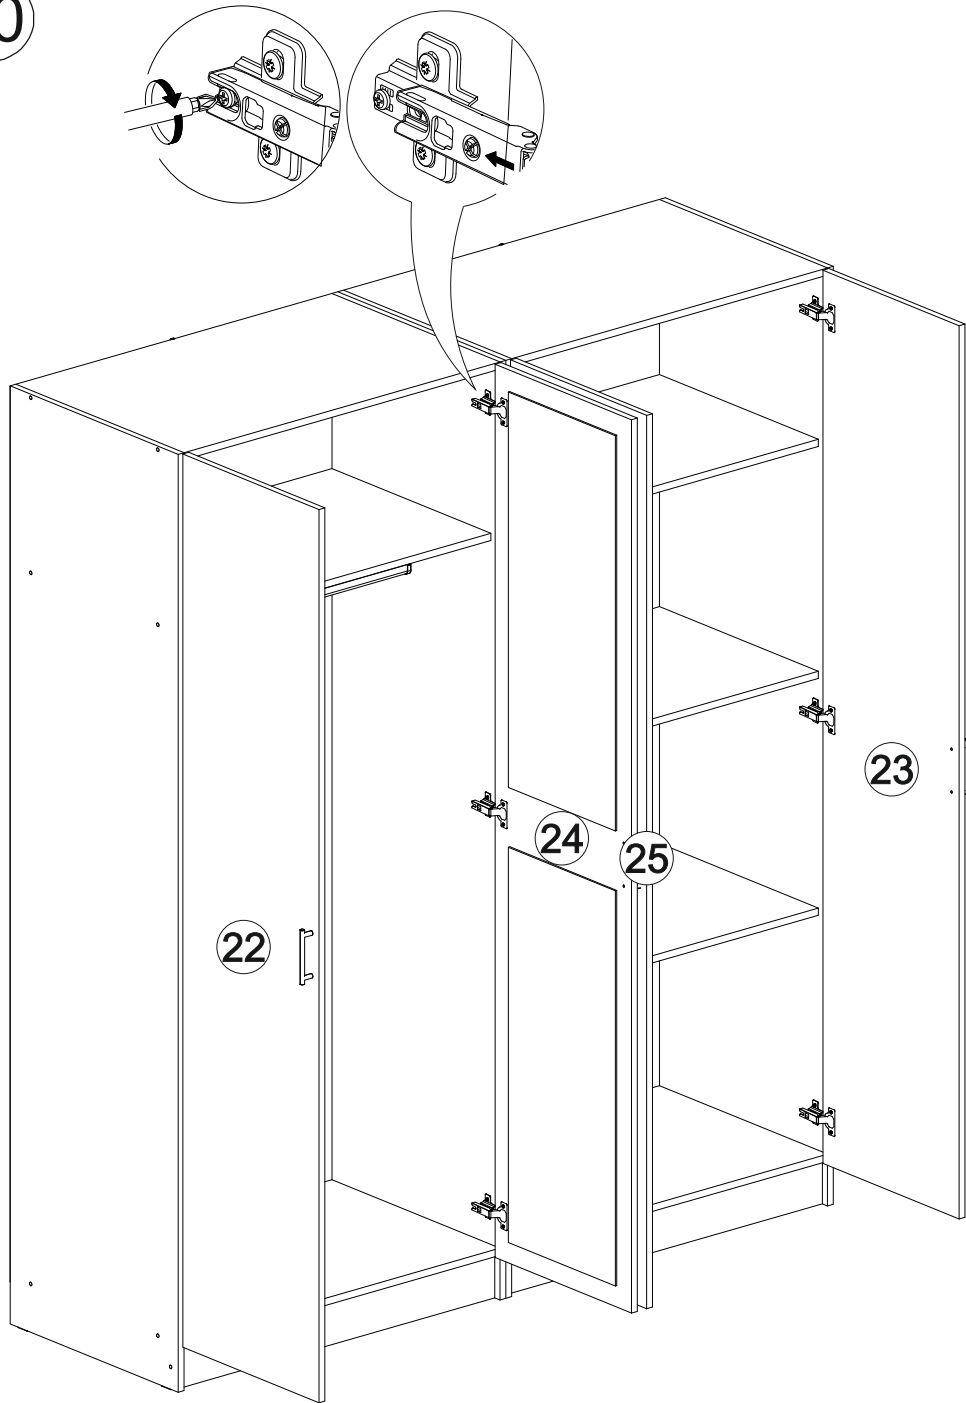

8x

24x

2x

8x

4x

12x

№ дет.	Деталь/Detail	Размер/Size	Кол-во/ Quantity	№ упак./ № pack
1	Бок левый/Side left	2100x550	1	1/6
2	Бок правый/Side right	2100x550	1	1/6
3	Бок левый/Side left	2100x550	1	2/6
4	Бок правый/Side right	2100x550	1	2/6
5-6	Вязка/Connecting element	868x550	2	1/6
7-8	Вязка/Connecting element	868x550	2	2/6
9-12	Задняя стенка ДВП/Back side	2005x455	4	1/6
13-14	Соединитель ДВП/Connector	2000	2	1/6
15-16	Полка/Shelf	868x520	2	3/6
17-18	Вязка/Connecting element	868x520	2	3/6
19-20	Цоколь/Socle	868x100	2	3/6
21	Труба овальная/Oval tube	862	1	3/6
22-23	Фасад/Front	2000x446	2	4/6
24-25	Фасад под стекло/Front	2000x446	2	4/6
26-29	Зеркало/Mirror	885x350	4	6/6

3

4

11

10

5

6

7

8