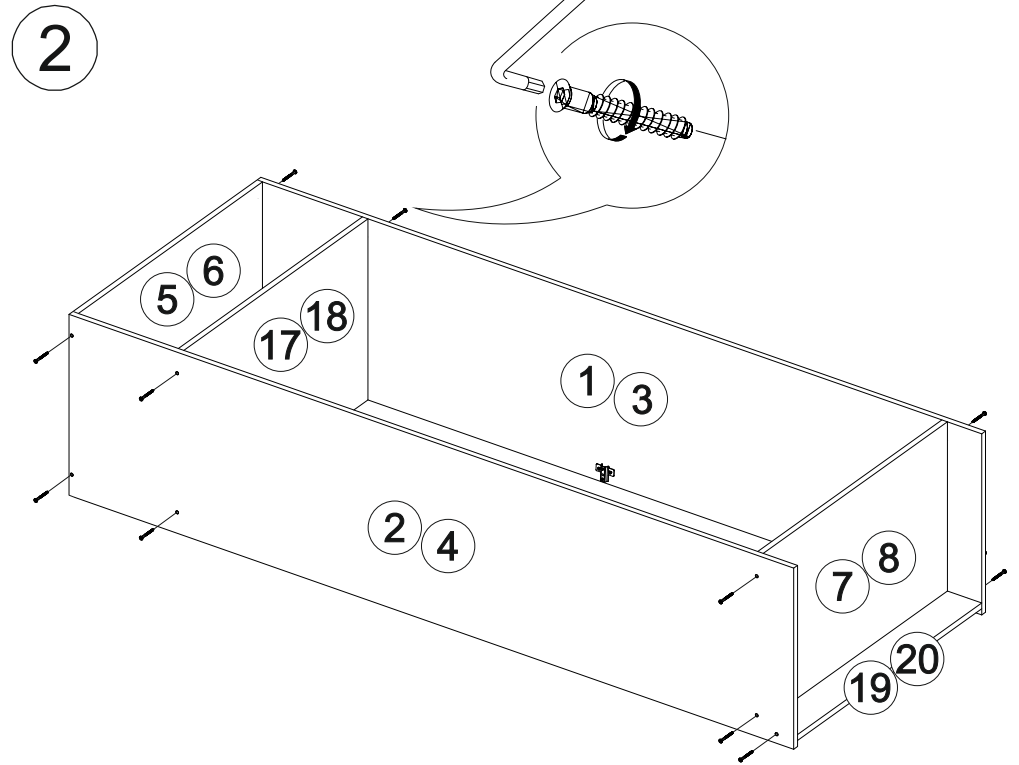

8x

24x

2x

8x

4x

12x

№ дет.	Деталь/Detail	Размер/Size	Кол-во/ Quantity	№ упак./ № pack
1	Бок левый/Side left	2100x550	1	1/6
2	Бок правый/Side right	2100x550	1	1/6
3	Бок левый/Side left	2100x550	1	2/6
4	Бок правый/Side right	2100x550	1	2/6
5-6	Вязка/Connecting element	868x550	2	1/6
7-8	Вязка/Connecting element	868x550	2	2/6
9-12	Задняя стенка ДВП/Back side	2005x455	4	1/6
13-14	Соединитель ДВП/Connector	2000	2	1/6
15-16	Полка/Shelf	868x520	2	3/6
17-18	Вязка/Connecting element	868x520	2	3/6
19-20	Цоколь/Socle	868x100	2	3/6
21	Труба овальная/Oval tube	862	1	3/6
22-23	Фасад/Front	2000x446	2	4/6
24-25	Фасад под стекло/Front	2000x446	2	4/6
26-29	Зеркало/Mirror	885x350	4	6/6