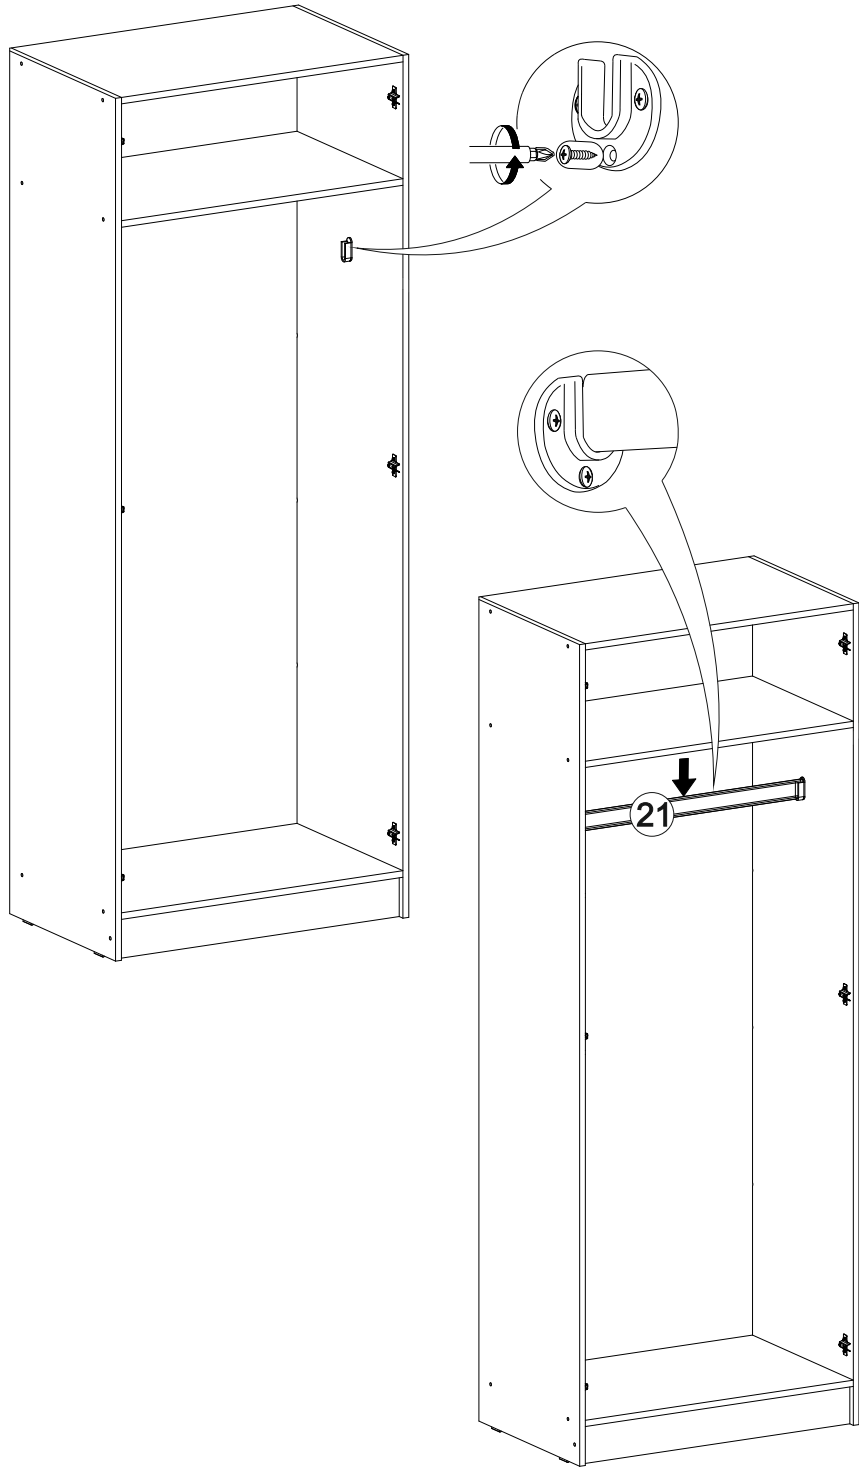

8x

24x

2x

8x

4x

12x

№ дет.	Деталь/Detail	Размер/Size	Кол-во/ Quantity	№ упак./ № pack
1	Бок левый/Side left	2100x550	1	1/6
2	Бок правый/Side right	2100x550	1	1/6
3	Бок левый/Side left	2100x550	1	2/6
4	Бок правый/Side right	2100x550	1	2/6
5-6	Вязка/Connecting element	868x550	2	1/6
7-8	Вязка/Connecting element	868x550	2	2/6
9-12	Задняя стенка ДВП/Back side	2005x455	4	1/6
13-14	Соединитель ДВП/Connector	2000	2	1/6
15-16	Полка/Shelf	868x520	2	3/6
17-18	Вязка/Connecting element	868x520	2	3/6
19-20	Цоколь/Socle	868x100	2	3/6
21	Труба овальная/Oval tube	862	1	3/6
22-23	Фасад/Front	2000x446	2	4/6
24-25	Фасад под стекло/Front	2000x446	2	4/6
26-29	Зеркало/Mirror	885x350	4	6/6

3

4

11

10

5

6

7

8