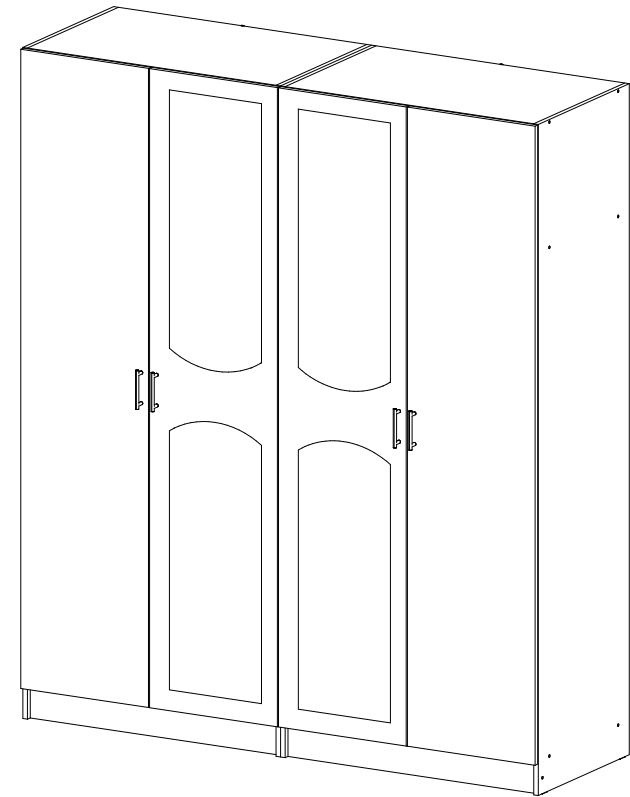

Венеция ШК-4

		
1800	2100	570

28x

28x

1x

24x

58x

90x

8x

24x

2x

8x

4x

12x

№ дет.	Деталь/Detail	Размер/Size	Кол-во/ Quantity	№ упак./ № pack
1	Бок левый/Side left	2100x550	1	1/6
2	Бок правый/Side right	2100x550	1	1/6
3	Бок левый/Side left	2100x550	1	2/6
4	Бок правый/Side right	2100x550	1	2/6
5-6	Вязка/Connecting element	868x550	2	1/6
7-8	Вязка/Connecting element	868x550	2	2/6
9-12	Задняя стенка ДВП/Back side	2005x455	4	1/6
13-14	Соединитель ДВП/Connector	2000	2	1/6
15-16	Полка/Shelf	868x520	2	3/6
17-18	Вязка/Connecting element	868x520	2	3/6
19-20	Цоколь/Socle	868x100	2	3/6
21	Труба овальная/Oval tube	862	1	3/6
22-23	Фасад/Front	2000x446	2	4/6
24-25	Фасад под стекло/Front	2000x446	2	4/6
26-29	Зеркало/Mirror	885x350	4	6/6