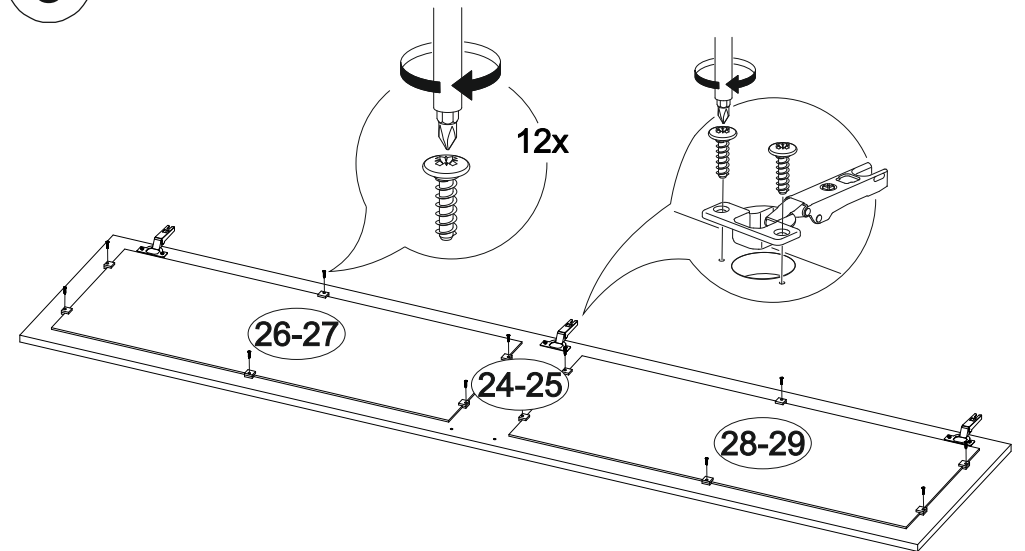

8x

24x

2x

8x

4x

12x

№ дет.	Деталь/Detail	Размер/Size	Кол-во/ Quantity	№ упак./ № pack
1	Бок левый/Side left	2100x550	1	1/6
2	Бок правый/Side right	2100x550	1	1/6
3	Бок левый/Side left	2100x550	1	2/6
4	Бок правый/Side right	2100x550	1	2/6
5-6	Вязка/Connecting element	868x550	2	1/6
7-8	Вязка/Connecting element	868x550	2	2/6
9-12	Задняя стенка ДВП/Back side	2005x455	4	1/6
13-14	Соединитель ДВП/Connector	2000	2	1/6
15-16	Полка/Shelf	868x520	2	3/6
17-18	Вязка/Connecting element	868x520	2	3/6
19-20	Цоколь/Socle	868x100	2	3/6
21	Труба овальная/Oval tube	862	1	3/6
22-23	Фасад/Front	2000x446	2	4/6
24-25	Фасад под стекло/Front	2000x446	2	4/6
26-29	Зеркало/Mirror	885x350	4	6/6

3

4

11

10

5

6

7

8